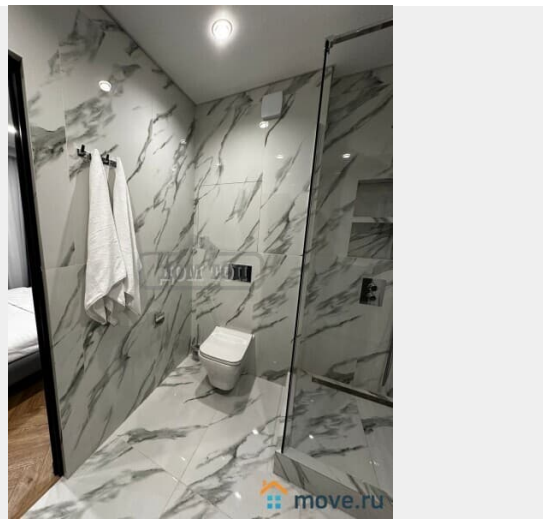

Детали объекта

Тип сделки

Сдаю

Раздел

[Коттеджи на сутки](#)

кухня, баня/сауна

Описание

ТОП: 239 Сдается уютный современный коттедж посуточно и на выходные. Возможна аренда на месяц. Дом находится в 5 км от МКАД по Каширскому шоссе УЧАСТОК: 3 сотки Мангальная зона с навесом, удобная парковка на 5 авто, джакузи, чан, горячая купель. В ДОМЕ: 120м²., 2 этажа, 3 спален, 8 спальных мест , 18 человек на банкет . Коттедж расположен в живописном районе со всеми условиями для комфортного отдыха с современным дизайном и новой мебелью. ?На первом этаже: ?гостиная комната(диван раскладной, кондиционер, телевизор, колонка, столик), ?кухня со всем

для заметок

оборудованием(холодильник, плита, микроволновая печь, духовка, посудомоечная машина, чайник, вся необходимая посуда, чай, кофе, сахар); ?санузел. На втором этаже: 3 спальных комнат с двуспальными кроватями. В каждой комнате есть кондиционер и все комфортные условия для проживания(белоснежное постельное белье премиум класса). Все комнаты с панорамными окнами с красивым видом. ?Шикарная ванная комната с панорамными окнами(гигиенические средства(шампунь, гель для душа, зубная щетка, зубная паста, фен) РАЗВЛЕЧЕНИЯ джакузи,чан, горячая купель, в 15 минутах езды платная рыбалка и другие развлечения. СТОИМОСТЬ зависит от количества гостей и сезона: Будни от 30.000 руб. Сутки в выходные от 35.000 руб. Теплый сезон +30% Заезд / выезд: 15:00 / 12:00 ЗАЛОГ (депозит, обеспечительный платеж) от 10.000 руб. Оплачивается при заезде, возвращается при выезде. Для Вашего удобства наши коттеджи пронумерованы. Назвав номер топа, Вы получите исчерпывающую информацию по коттеджу.