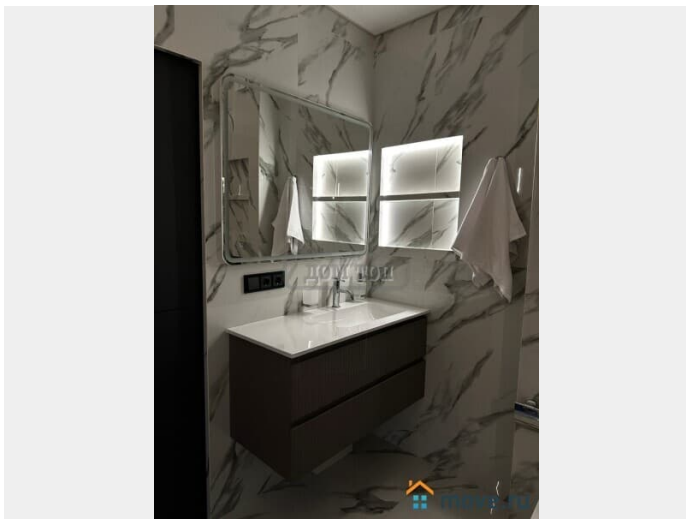

Детали объекта

Тип сделки

Сдаю

Раздел

[Коттеджи на сутки](#)

кухня, баня/сауна

Описание

ТОП: 239 Сдается уютный современный коттедж посуточно и на выходные. Возможна аренда на месяц. Дом находится в 5 км от МКАД по Каширскому шоссе УЧАСТОК: 3 сотки Мангальная зона с навесом, удобная парковка на 5 авто, джакузи, чан, горячая купель. В ДОМЕ: 120м²., 2 этажа, 3 спален, 8 спальных мест , 18 человек на банкет . Коттедж расположен в живописном районе со всеми условиями для комфортного отдыха с современным дизайном и новой мебелью. ?На первом этаже: ?гостиная комната(диван раскладной, кондиционер, телевизор, колонка, столик), ?кухня со всем

для заметок

оборудованием(холодильник, плита, микроволновая печь, духовка, посудомоечная машина, чайник, вся необходимая посуда, чай, кофе, сахар); ?санузел. На втором этаже: 3 спальных комнат с двуспальными кроватями. В каждой комнате есть кондиционер и все комфортные условия для проживания(белоснежное постельное белье премиум класса). Все комнаты с панорамными окнами с красивым видом. ?Шикарная ванная комната с панорамными окнами(гигиенические средства(шампунь, гель для душа, зубная щетка, зубная паста, фен) РАЗВЛЕЧЕНИЯ джакузи,чан, горячая купель, в 15 минутах езды платная рыбалка и другие развлечения. СТОИМОСТЬ зависит от количества гостей и сезона: Будни от 30.000 руб. Сутки в выходные от 35.000 руб. Теплый сезон +30% Заезд / выезд: 15:00 / 12:00 ЗАЛОГ (депозит, обеспечительный платеж) от 10.000 руб. Оплачивается при заезде, возвращается при выезде. Для Вашего удобства наши коттеджи пронумерованы. Назвав номер топа, Вы получите исчерпывающую информацию по коттеджу.