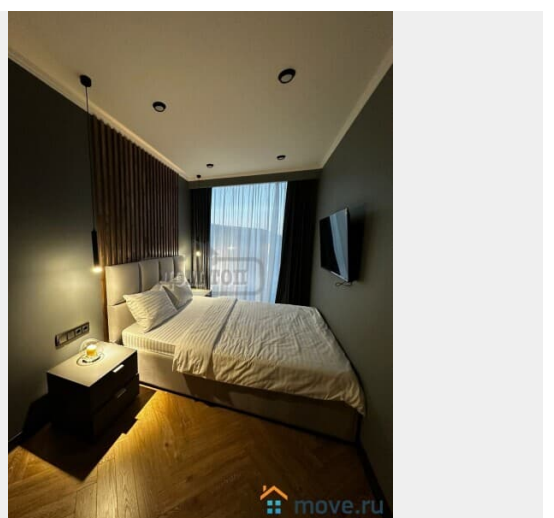

Мисайлово, Ленина

30 000 ₺

Мисайлово, Ленина

Коттедж

Количество комнат

3

Общая площадь

120 м²

Детали объекта

Тип сделки

Сдаю

Раздел

[Коттеджи на сутки](#)

кухня, баня/сауна

Описание

ТОП: 239 Сдается уютный современный коттедж посуточно и на выходные. Возможна аренда на месяц. Дом находится в 5 км от МКАД по Каширскому шоссе УЧАСТОК: 3 сотки Мангальная зона с навесом, удобная парковка на 5 авто, джакузи, чан, горячая купель. В ДОМЕ: 120м²., 2 этажа, 3 спален, 8 спальных мест , 18 человек на банкет . Коттедж расположен в живописном районе со всеми условиями для комфортного отдыха с современным дизайном и новой мебелью. ?На первом этаже: ?гостиная комната(диван раскладной, кондиционер, телевизор, колонка, столик), ?кухня со всем

для заметок

оборудованием(холодильник, плита, микроволновая печь, духовка, посудомоечная машина, чайник, вся необходимая посуда, чай, кофе, сахар); ?санузел. На втором этаже: 3 спальных комнат с двуспальными кроватями. В каждой комнате есть кондиционер и все комфортные условия для проживания(белоснежное постельное белье премиум класса). Все комнаты с панорамными окнами с красивым видом. ?Шикарная ванная комната с панорамными окнами(гигиенические средства(шампунь, гель для душа, зубная щетка, зубная паста, фен) РАЗВЛЕЧЕНИЯ джакузи,чан, горячая купель, в 15 минутах езды платная рыбалка и другие развлечения. СТОИМОСТЬ зависит от количества гостей и сезона: Будни от 30.000 руб. Сутки в выходные от 35.000 руб. Теплый сезон +30% Заезд / выезд: 15:00 / 12:00 ЗАЛОГ (депозит, обеспечительный платеж) от 10.000 руб. Оплачивается при заезде, возвращается при выезде. Для Вашего удобства наши коттеджи пронумерованы. Назвав номер топа, Вы получите исчерпывающую информацию по коттеджу.