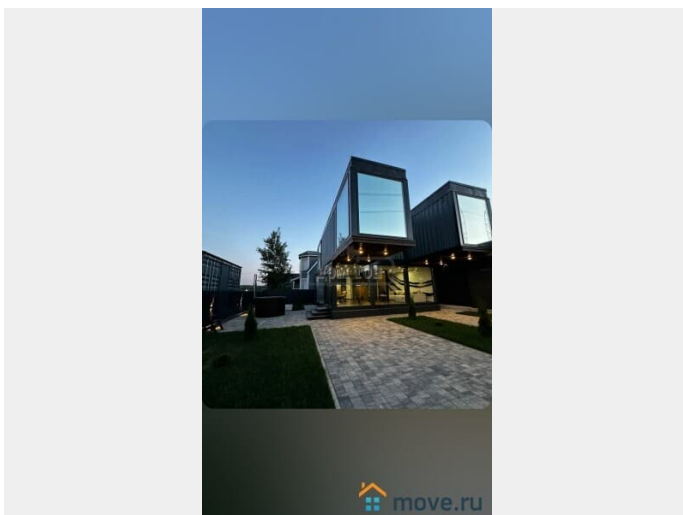

оборудованием(холодильник, плита, микроволновая печь, духовка, посудомоечная машина, чайник, вся необходимая посуда, чай, кофе, сахар); ?санузел. На втором этаже: 3 спальных комнат с двуспальными кроватями. В каждой комнате есть кондиционер и все комфортные условия для проживания(белоснежное постельное белье премиум класса). Все комнаты с панорамными окнами с красивым видом. ?Шикарная ванная комната с панорамными окнами(гигиенические средства(шампунь, гель для душа, зубная щетка, зубная паста, фен) РАЗВЛЕЧЕНИЯ джакузи,чан, горячая купель, в 15 минутах езды платная рыбалка и другие развлечения. СТОИМОСТЬ зависит от количества гостей и сезона: Будни от 30.000 руб. Сутки в выходные от 35.000 руб. Теплый сезон +30% Заезд / выезд: 15:00 / 12:00 ЗАЛОГ (депозит, обеспечительный платеж) от 10.000 руб. Оплачивается при заезде, возвращается при выезде. Для Вашего удобства наши коттеджи пронумерованы. Назвав номер топа, Вы получите исчерпывающую информацию по коттеджу.