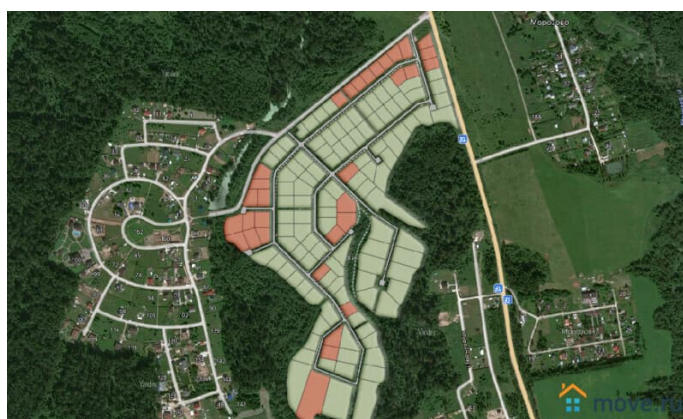

необходимая инфраструктура в близлежащих деревнях и в Волоколамске. Здесь работают образовательные учреждения разного уровня, профиля и специализации, больницы, поликлиники, амбулатории. Есть торгово-развлекательные центры, рестораны, кинотеатры, объекты сферы услуг, спортивные комплексы, бассейны, заведения для досуга. КОММУНИКАЦИИ Электричество Водопровод Автономная газификация Ограждение Дороги в поселке Детская площадка Место для пикника Видеонаблюдение Охрана Гостевая парковка Можно подключить телефонную линию, интернет, цифровое, спутниковое телевидение. Территория поселка огорожена забором. Въезд в КП возможен только через КПП. Внутри поселка проложены асфальтированные дороги, есть уличное освещение.