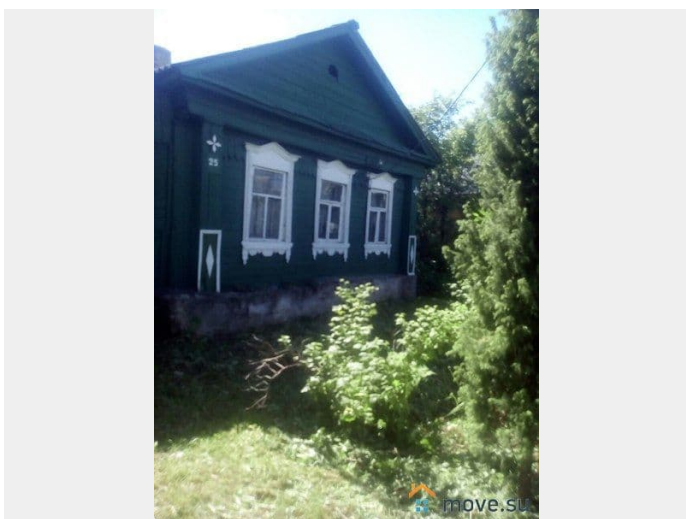

40 м²

Детали объекта

Тип сделки

Продам

Раздел

[Дома, дачи](#)

Строение

Деревянное

для заметок

туалет на улице, душ на улице, отопление, электричество,
газ, ПМЖ

Описание

Продам ровный участок с домиком старым ж
д станция Конобеево в пешей доступности
инфраструктура развита

Move.ru - вся недвижимость России