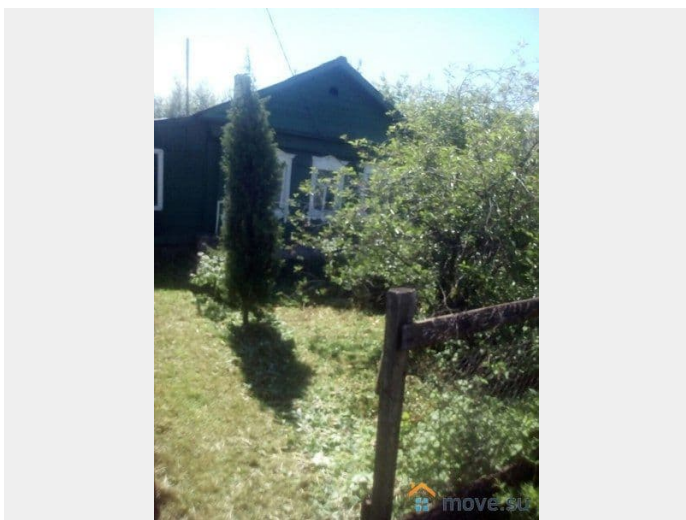

40 м²

Детали объекта

Тип сделки

Продам

Раздел

[Дома, дачи](#)

Строение

Деревянное

для заметок

туалет на улице, душ на улице, отопление, электричество,
газ, ПМЖ

Описание

Продам ровный участок с домиком старым ж
д станция Конобеево в пешей доступности
инфраструктура развита

Move.ru - вся недвижимость России