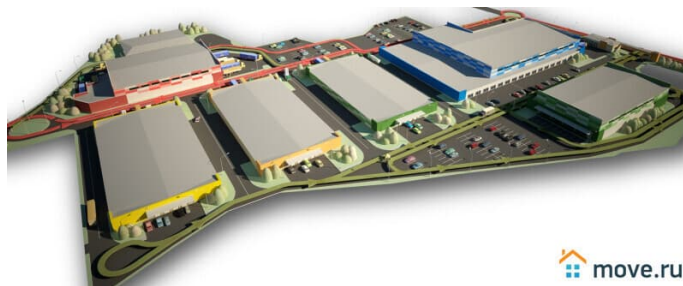

проекта до передачи ключей Заказчику!
Окажем помощь в оформлении технических условий, разрешительной документации, подключении коммуникаций, организации строительства и ввода в эксплуатацию! У нас работают профессионалы архитекторы - дизайнеры и бригады строителей, что позволяет нам строить сверхсовременные строения, полностью удовлетворяющие запросам наших клиентов. Сотрудничая с нами, Вы можете быть уверены в высоком качестве выполнения работ и соблюдение сроков, установленных в договоре! По всем вопросам звоните или пишите пожалуйста на Telegram, WhatsApp, Viber!