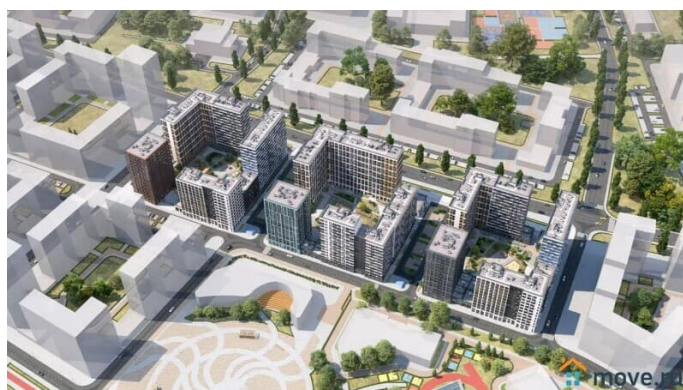

В экологическом, новом районе Москвы продается помещение 274,6 кв.м. под Супермаркет. Технические характеристики: Разрешенная мощность 82.38 кВт., Нагрузка на пол 800/1200 в зоне загрузки и тех. кг/м², два отдельных входа. Коммерческая недвижимость занимает первые этажи жилых домов и встроенно-пристроенные части корпусов. Предусмотрены гостевые парковочные места. Удобная транспортная доступность, В 10 минутах пешком от части домов ожидается открытие станции метро «Десна» (2027 год). Точками притяжения активного трафика станут рекреационные объекты — этнопарк, этнографический

для заметок

музей, благоустроенная набережная-эколофт, парк «Ворота в лес», а также ивент-центр, спортивный комплекс с ледовой ареной и бассейном, крупные торговые и общественные центры. предусмотрены места под вывеску на фасаде и эстетичные ниши для кондиционеров. Представлен большой выбор площади разнообразных форматов. Предусмотрены разные способы оплаты.