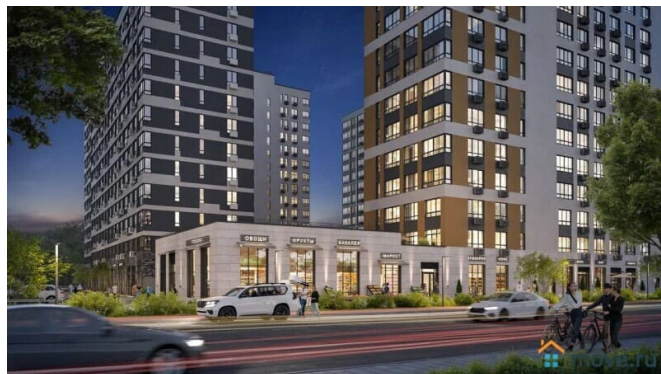

В экологическом, новом районе Москвы продается помещение 274,6 кв.м. под Супермаркет. Технические характеристики: Разрешенная мощность 82.38 кВт., Нагрузка на пол 800/1200 в зоне загрузки и тех. кг/м², два отдельных входа. Коммерческая недвижимость занимает первые этажи жилых домов и встроенно-пристроенные части корпусов. Предусмотрены гостевые парковочные места. Удобная транспортная доступность, В 10 минутах пешком от части домов ожидается открытие станции метро «Десна» (2027 год). Точками притяжения активного трафика станут рекреационные объекты — этнопарк, этнографический

для заметок

музей, благоустроенная набережная-эколофт, парк «Ворота в лес», а также ивент-центр, спортивный комплекс с ледовой ареной и бассейном, крупные торговые и общественные центры. предусмотрены места под вывеску на фасаде и эстетичные ниши для кондиционеров. Представлен большой выбор площади разнообразных форматов. Предусмотрены разные способы оплаты.