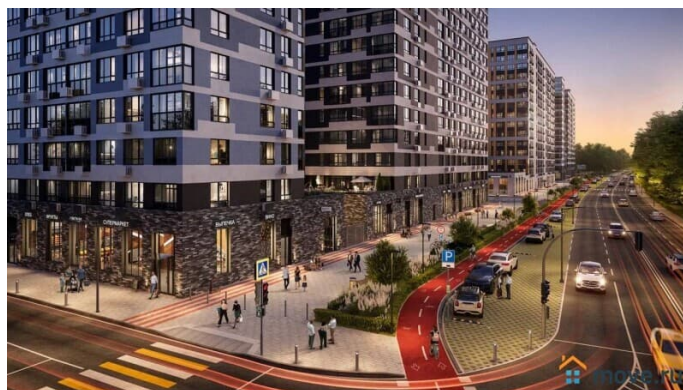

В экологическом, новом районе Москвы продается помещение 274,6 кв.м. под Супермаркет. Технические характеристики: Разрешенная мощность 82.38 кВт., Нагрузка на пол 800/1200 в зоне загрузки и тех. кг/м², два отдельных входа. Коммерческая недвижимость занимает первые этажи жилых домов и встроенно-пристроенные части корпусов. Предусмотрены гостевые парковочные места. Удобная транспортная доступность, В 10 минутах пешком от части домов ожидается открытие станции метро «Десна» (2027 год). Точками притяжения активного трафика станут рекреационные объекты — этнопарк, этнографический

для заметок

музей, благоустроенная набережная-эколофт, парк «Ворота в лес», а также ивент-центр, спортивный комплекс с ледовой ареной и бассейном, крупные торговые и общественные центры. предусмотрены места под вывеску на фасаде и эстетичные ниши для кондиционеров. Представлен большой выбор площади разнообразных форматов. Предусмотрены разные способы оплаты.