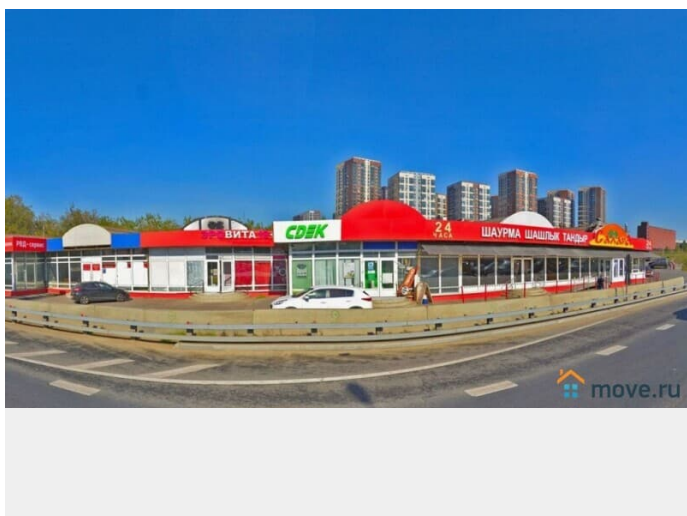

🕒 Создано: 13.01.2026 в 17:50

🔄 Обновлено: 26.02.2026 в 15:05

Москва, километр МКАД 34-й, д. 6

50 000 000 ₺

Москва, километр МКАД 34-й, д. 6

Улица

[МКАД 34-й километр](#)

Нежилое здание

Описание

отдельно стоящее одноэтажное здание 670 м2 и участок(пятно застройки) 740 м2 в долгосрочной аренде. 2 минуты от станции метро Лесопарковая. Центральные коммуникации. Высокие потолки 3.25 метров, панорамные окна, 1997 год постройки. Надежные арендаторы: Ресторан Сахара(ведет свою деятельность почти 20 лет), магазин запчастей, сдек, магазин интим-товаров. Ври участка: Автомобильный транспорт (7.2); Магазины (4.4); Общественное питание (4.6). Свободная парковка на несколько машиномест.Конструктивно здание удобной

<https://move.ru/objects/9287918735>

Елена Жильская, телус

79654031581

для заметок

прямоугольной формы, открытая планировка.

ГАП 4.8 млн + индексация 5%. Рядом несколько больших жк с более чем 2500 квартир, хороший автомобильный и пешеходный трафик, первая линия МКАД, удобный съезд.