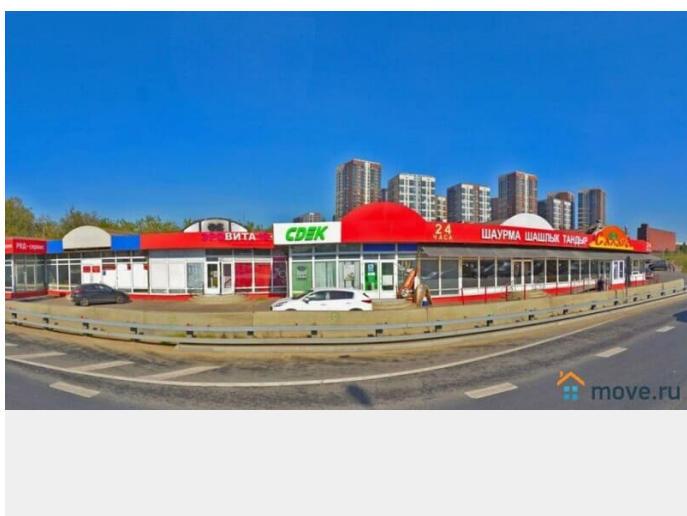

🕒 Создано: 13.01.2026 в 17:50

🔄 Обновлено: 14.04.2026 в 08:15

Москва, километр МКАД 34-й, д. 6

50 000 000 ₺

Москва, километр МКАД 34-й, д. 6

Улица

[МКАД 34-й километр](#)

Нежилое здание

Описание

отдельно стоящее одноэтажное здание 670 м2 и участок(пятно застройки) 740 м2 в долгосрочной аренде. 2 минуты от станции метро Лесопарковая. Центральные коммуникации. Высокие потолки 3.25 метров, панорамные окна, 1997 год постройки. Надежные арендаторы: Ресторан Сахара(ведет свою деятельность почти 20 лет), магазин запчастей, сдек, магазин интим-товаров. Ври участка: Автомобильный транспорт (7.2); Магазины (4.4); Общественное питание (4.6). Свободная парковка на несколько машиномест.Конструктивно здание удобной

<https://move.ru/objects/9287918735>

Елена Жильская, телус

79654031581

для заметок

прямоугольной формы, открытая планировка.

ГАП 4.8 млн + индексация 5%. Рядом несколько больших жк с более чем 2500 квартир, хороший автомобильный и пешеходный трафик, первая линия МКАД, удобный съезд.