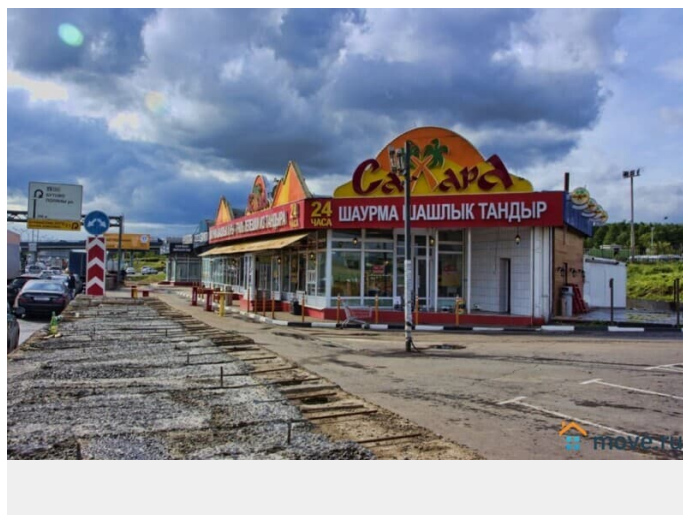

прямоугольной формы, открытая планировка.

ГАП 4.8 млн + индексация 5%. Рядом несколько больших жк с более чем 2500 квартир, хороший автомобильный и пешеходный трафик, первая линия МКАД, удобный съезд.