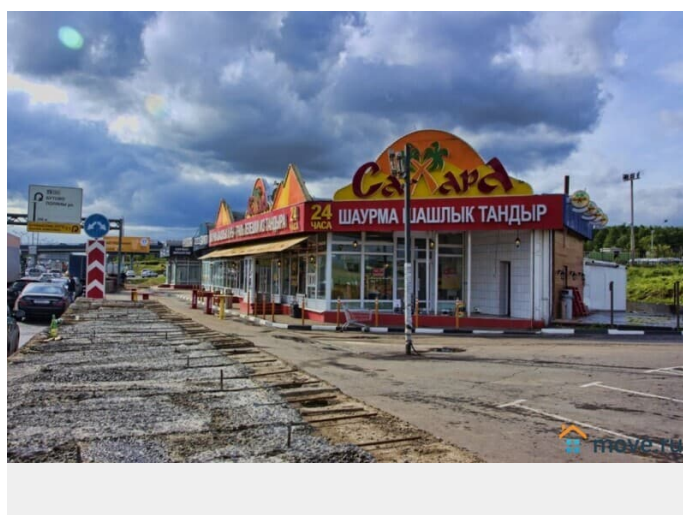

прямоугольной формы, открытая планировка.

ГАП 4.8 млн + индексация 5%. Рядом несколько больших жк с более чем 2500 квартир, хороший автомобильный и пешеходный трафик, первая линия МКАД, удобный съезд.