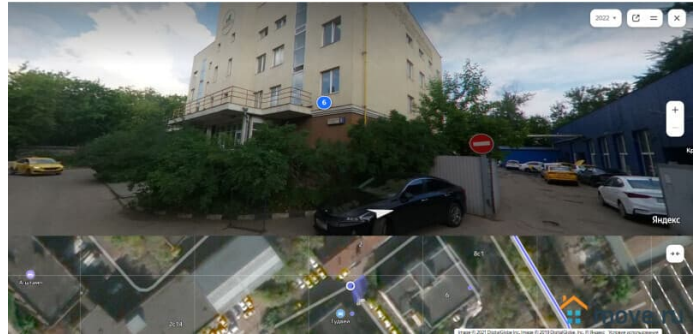

[СВАО, район Марьино Роша](#)

Улица

[проезд Мытищинский](#)

ОСЗ - Отдельно стоящее здание

Общая площадь

2700 м²

Детали объекта

Тип сделки

Продам

Раздел

[Коммерческая недвижимость](#)

Описание

Продажа здания свободного назначения в шаговой доступности от метро Рижская. Здание трехэтажное + цокольный этаж и эксплуатируемая кровля. Коммуникации все центральные, включая собственную газовую котельную. Введено в эксплуатацию в 2009 год. Участок 15 соток в аренде под парковку. Есть подземный паркинг, разгрузочные доки, грузовой лифт, вентиляция, пожарная сигнализация. Здание подойдет под любой вид деятельности: под хостел, под гостиницу, под легкое производство, под пищевое производство, под швейную

для заметок

фабрику, под шоу-рум, под интернет торговлю, под типографию, под магазин, под офис, под медицинский центр и тд. Пешая доступность до метро, станции электрички, автобусной остановки. Рядом Третье Транспортное кольцо. Также объект можно рассматривать как арендный бизнес с хорошей окупаемостью.

Площадь – 266,1 кв.м.
 Имеется грузовой лифт, грузоподъемностью 1,5 тонны.

Move.ru - вся недвижимость России