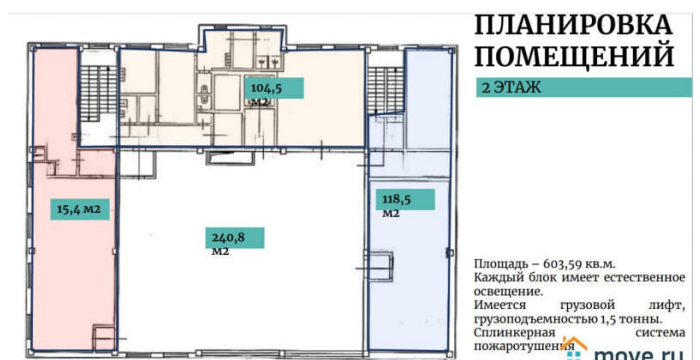

[СВАО, район Марьино Роша](#)

Улица

[проезд Мытищинский](#)

ОСЗ - Отдельно стоящее здание

Общая площадь

2700 м²

Детали объекта

Тип сделки

ПЛАНИРОВКА ПОМЕЩЕНИЙ

3 ЭТАЖ

Площадь – 604,12 кв.м.
 Каждый блок имеет естественное освещение.
 Имеется грузовой лифт, грузоподъемностью 1,5 тонны.
 Сливочная система пожаротушения.

ПЛАНИРОВКА ПОМЕЩЕНИЙ

4 ЭТАЖ

Площадь – 266,1 кв.м.
 Имеется грузовой лифт, грузоподъемностью 1,5 тонны.

Move.ru - вся недвижимость России