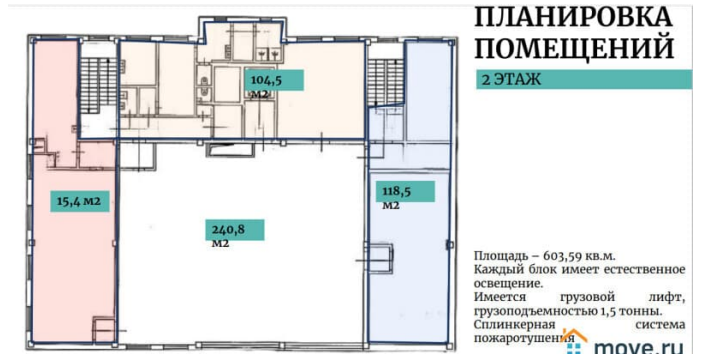

ПЛАНИРОВКА ПОМЕЩЕНИЙ

3 ЭТАЖ

Площадь – 604,12 кв.м.
 Каждый блок имеет естественное освещение.
 Имеется грузовой лифт, грузоподъемностью 1,5 тонны.
 Сливочная система пожаротушения.

ПЛАНИРОВКА ПОМЕЩЕНИЙ

4 ЭТАЖ

Площадь – 266 кв.м.
 Имеется грузовой лифт, грузоподъемностью 1,5 тонны.

Move.ru - вся недвижимость России