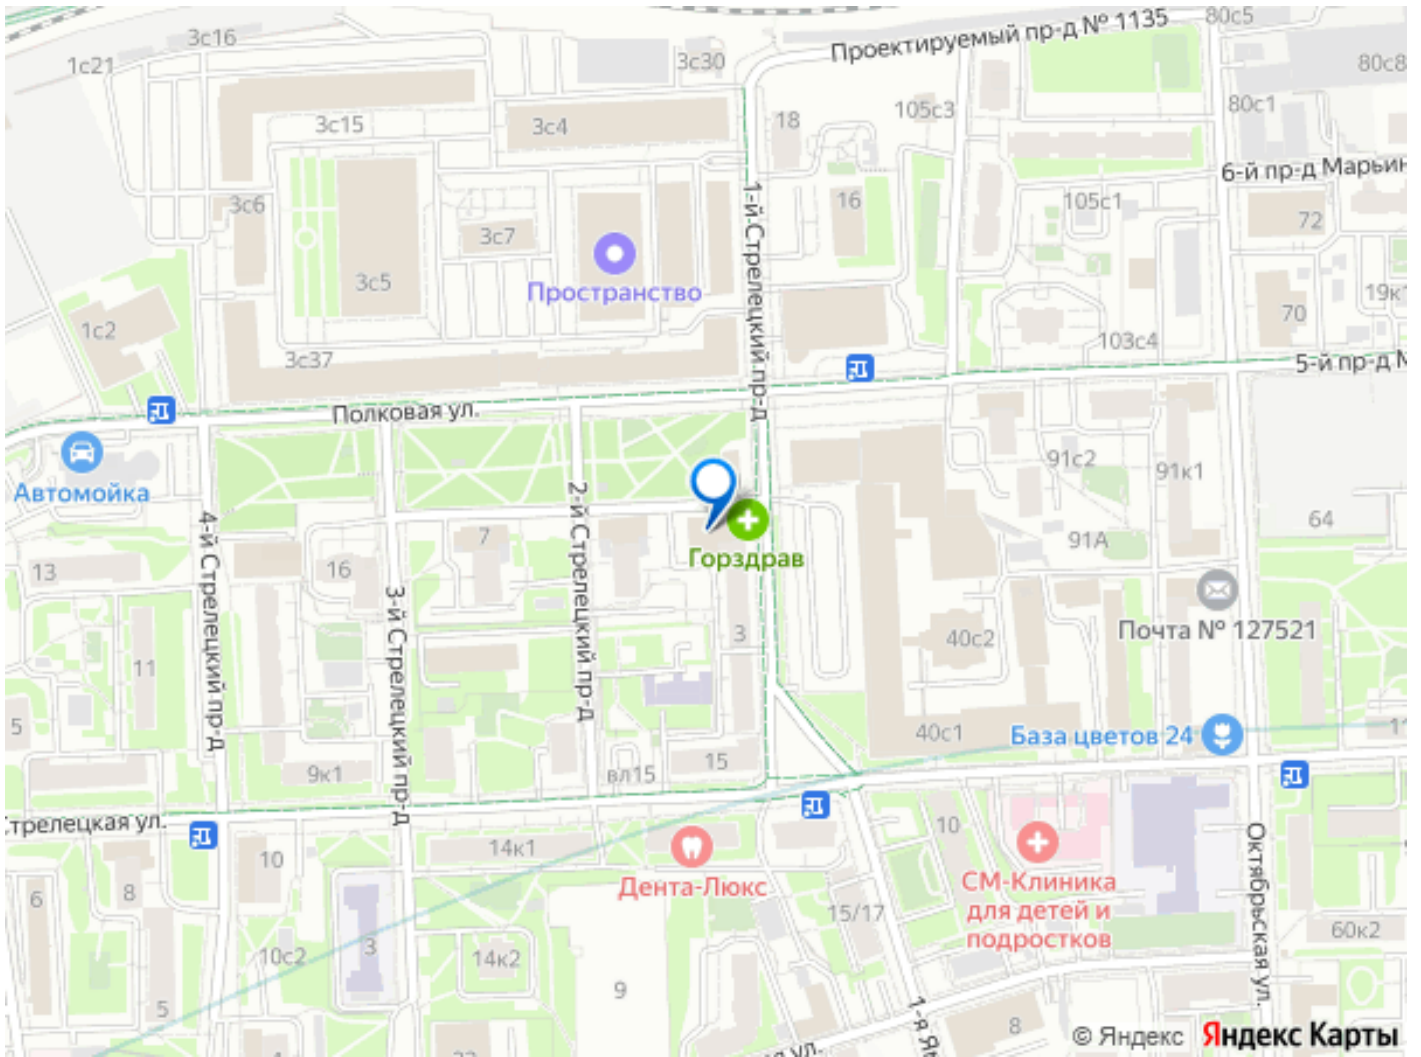

Move.ru - вся недвижимость России