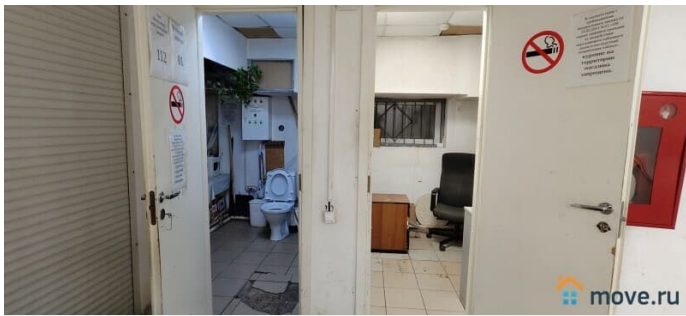

Move.ru - вся недвижимость России