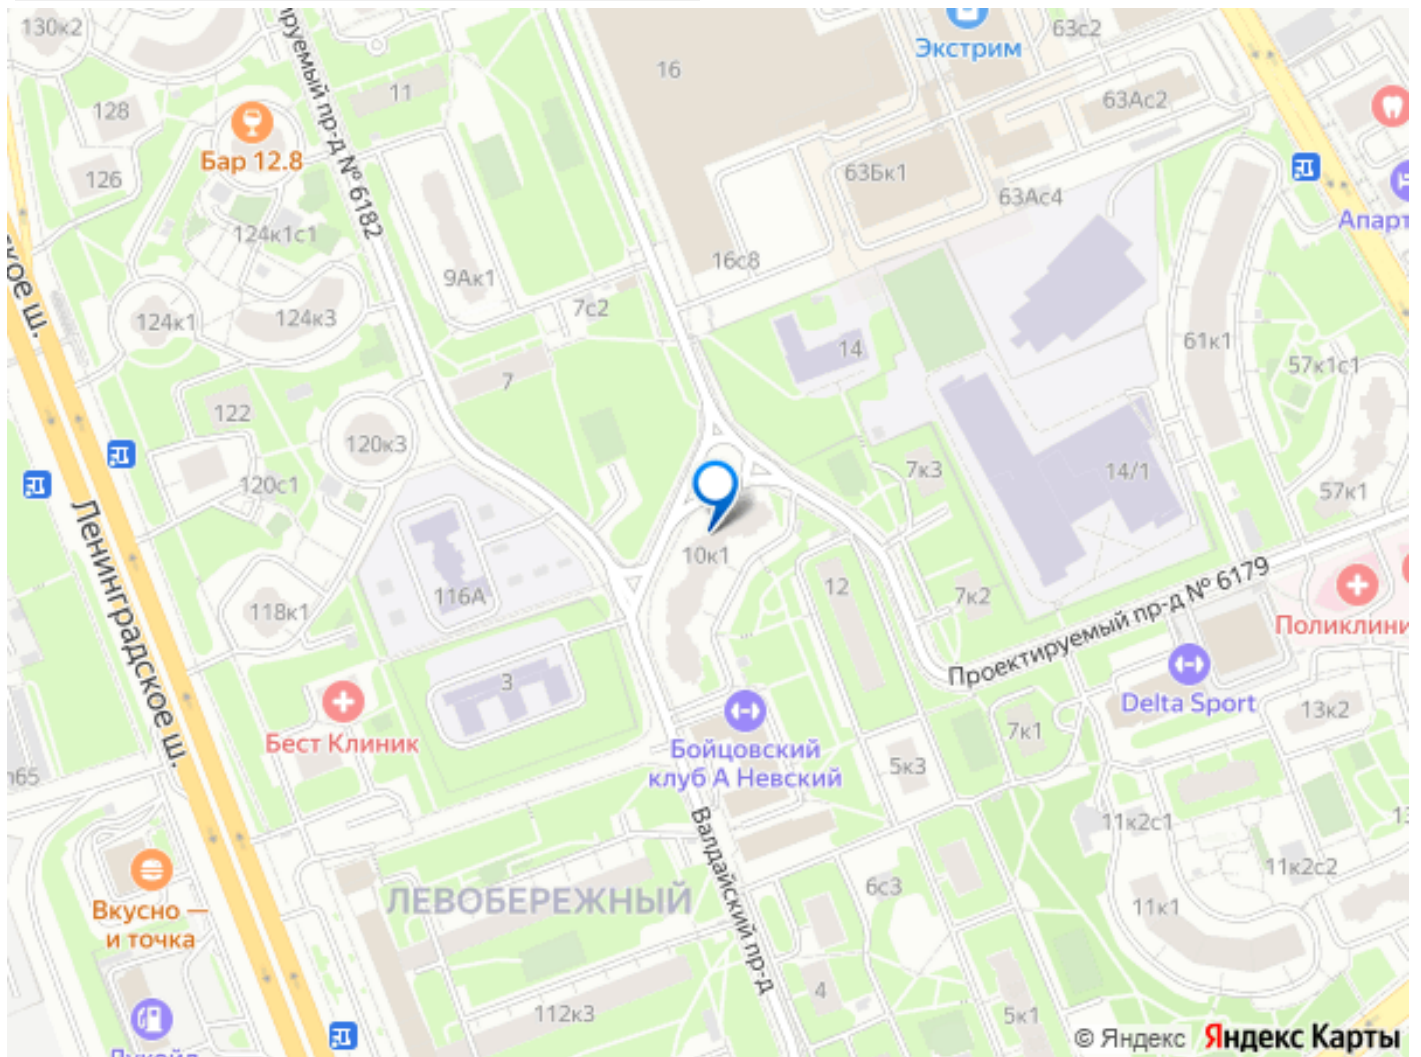

полноценной жизни буквально под рукой. В пешей доступности находятся главные рекреационные зоны локации: Левобережный парк и парк Северного речного вокзала на Химкинском водохранилище. В 100 метрах от дома находятся детский садик и общеобразовательная школа 158. Отличная транспортная доступность всего 5 минут пешком до метро Беломорская. 1 взрослый собственник. Основание права свежее наследство менее 3-х лет. Без ограничений и какого-либо обременения. Без перепланировок. Полная стоимость в ДКП. Рассмотрим ипотеку любого банка. К сделке готовы! Для предварительного ознакомления к объявлению прикреплен видеоролик (пожалуйста, внимательно смотрите в режиме онлайн). Показы вживую по записи и договорённости.