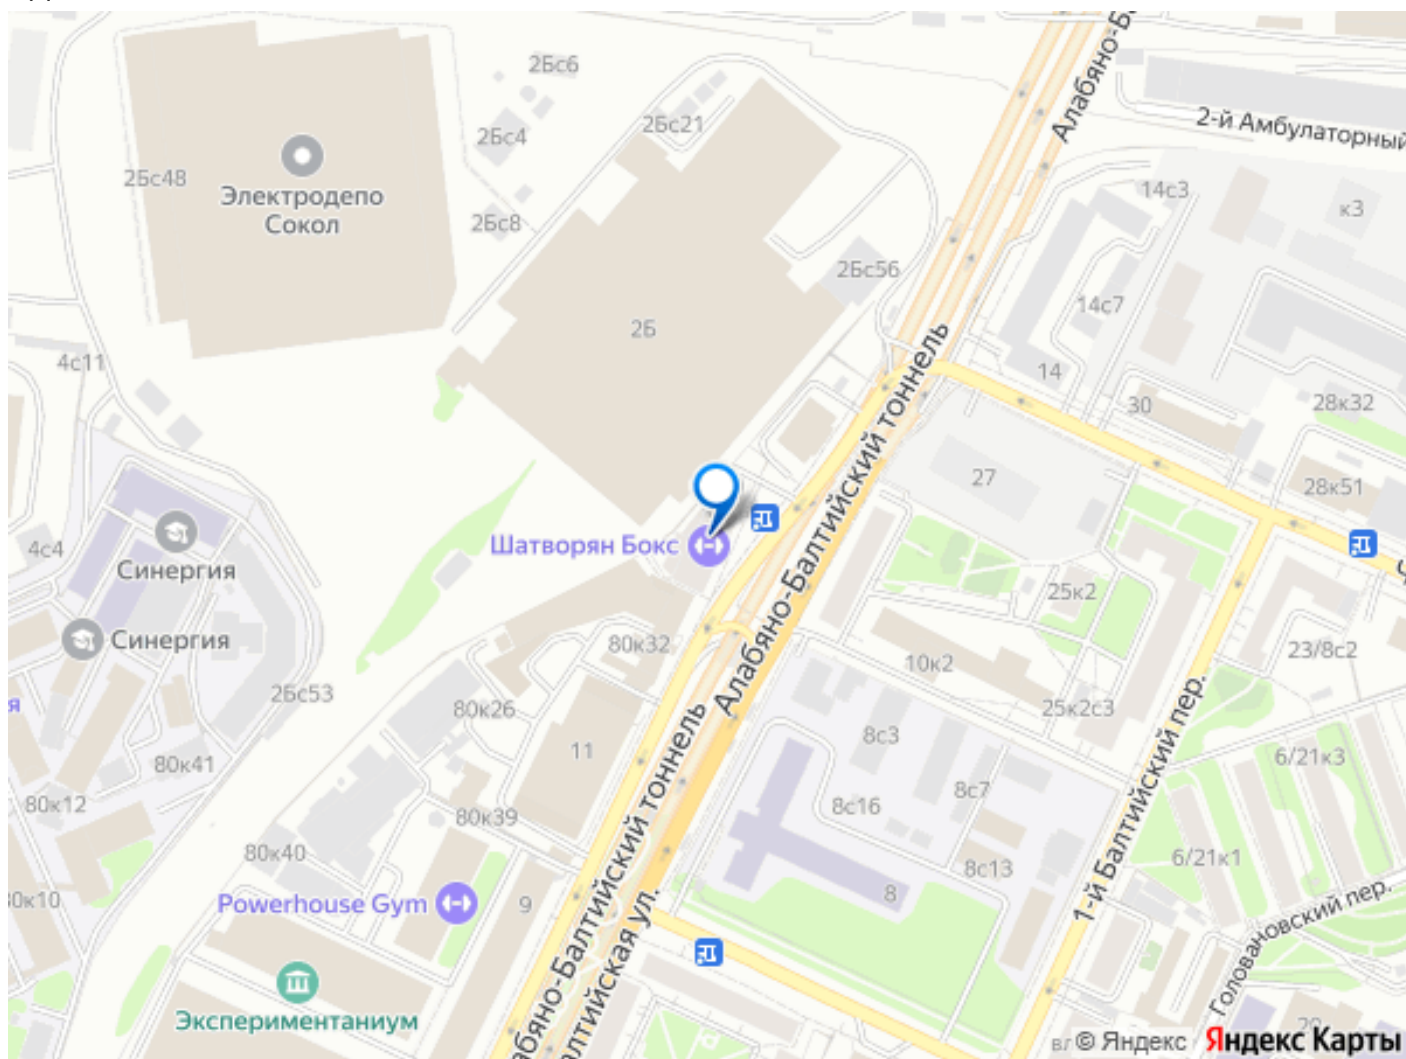

находятся ВЭБ Арена, ЦСКА Арена, концертная площадка Adrenaline Stadium, VK-арена, в 20 минутах ТРЦ Авиапарк. Рядом ведущие ВУЗы Москвы, Британская международная школа, детские сады, колледж 8, Академия управления МВД Россия. **ТРАНСПОРТНАЯ ДОСТУПНОСТЬ:** До метро Сокол 10 минут пешком; метро Войковская 20 минут пешком. До центра 15 минут на транспорте без пересадок. - **СВОБОДНАЯ ПРОДАЖА - БЫСТРЫЙ ВЫХОД НА СДЕЛКУ**