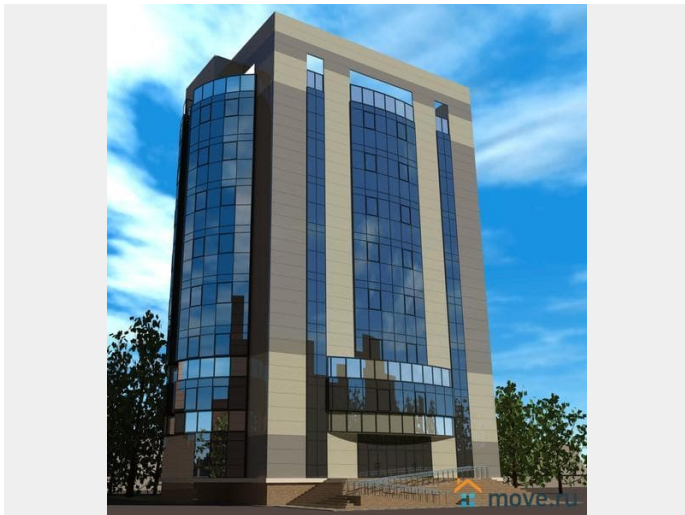

строительству : промышленно -
производственных компаний, логистических
центров, административно-офисных зданий,
складских помещений , торгово
развлекательных центров , АЗС ,
коммерческих объектов . Окажем помощь в
оформлении технических условий,
оформлении разрешительной документации,
организации строительства и ввода в
эксплуатацию. Сотрудничая с нами, Вы
можете быть уверены в высоком качестве
выполнения работ и соблюдение сроков,
установленных в договоре. По всем вопросам
звоните или пишите пожалуйста на Telegram
, WhatsApp, Viber часто бываю за границей!