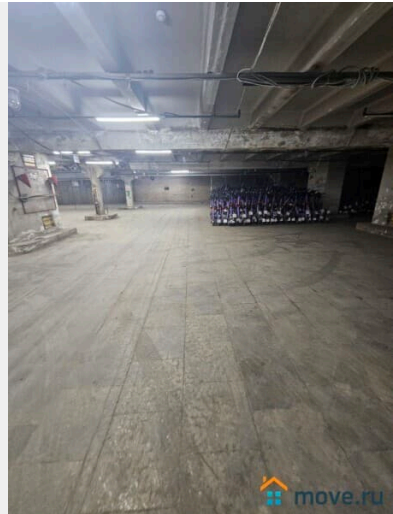

move.ru

move.ru

move.ru

move.ru

move.ru

move.ru