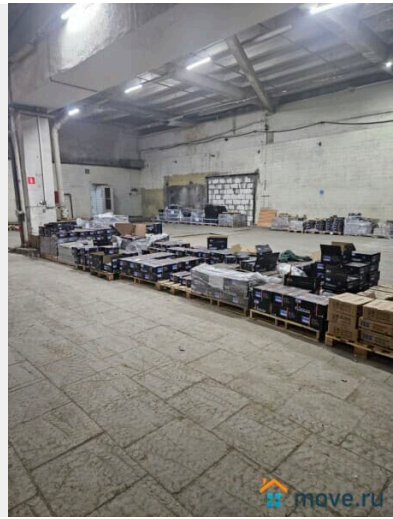

move.ru

move.ru

move.ru

move.ru

move.ru

move.ru