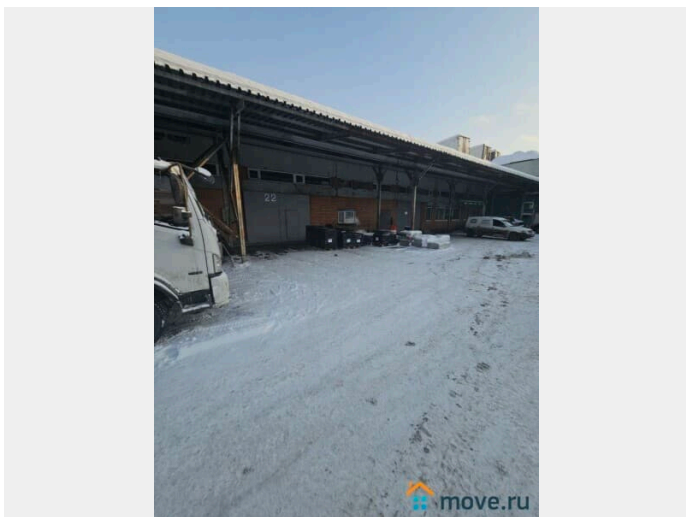

Создано: 17.02.2026 в 11:45

Обновлено: 30.03.2026 в 06:55

Москва, шоссе Варшавское, д. 170г

1 800 000 ₺

Москва, шоссе Варшавское, д. 170г

Улица

[шоссе Варшавское](#)

Склад

Вашему вниманию предлагаю в аренду от Собственника! Помещение под склад или производство. Расположенный по адресу: г. Москва Варшавское шоссе 170 г. На 1 этаже. Склад площадью 1200 кв. м. 900 кв. м. Высота потолков 8 м. 300 кв. м. Высота потолков 3.5 м до балки. В пешей доступности от м. Аннино, удобный съезд со МКАД, есть парковочные места, заезд бесплатный. НДС включен, коммунальные услуги оплачиваются отдельно, депозит. Отличный вариант!!! Звоните! Склад теплый.

<https://move.ru/objects/9290113325>

Нефедов Геннадий Геннадиевич, ООО

АБВ-КАПИТАЛ

79160240777

для заметок

 move.ru

 move.ru

 move.ru