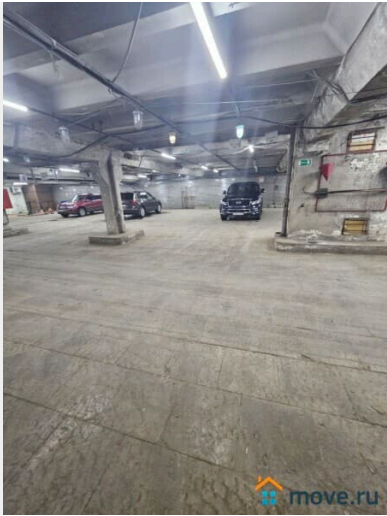

move.ru

move.ru

move.ru

move.ru

move.ru

move.ru