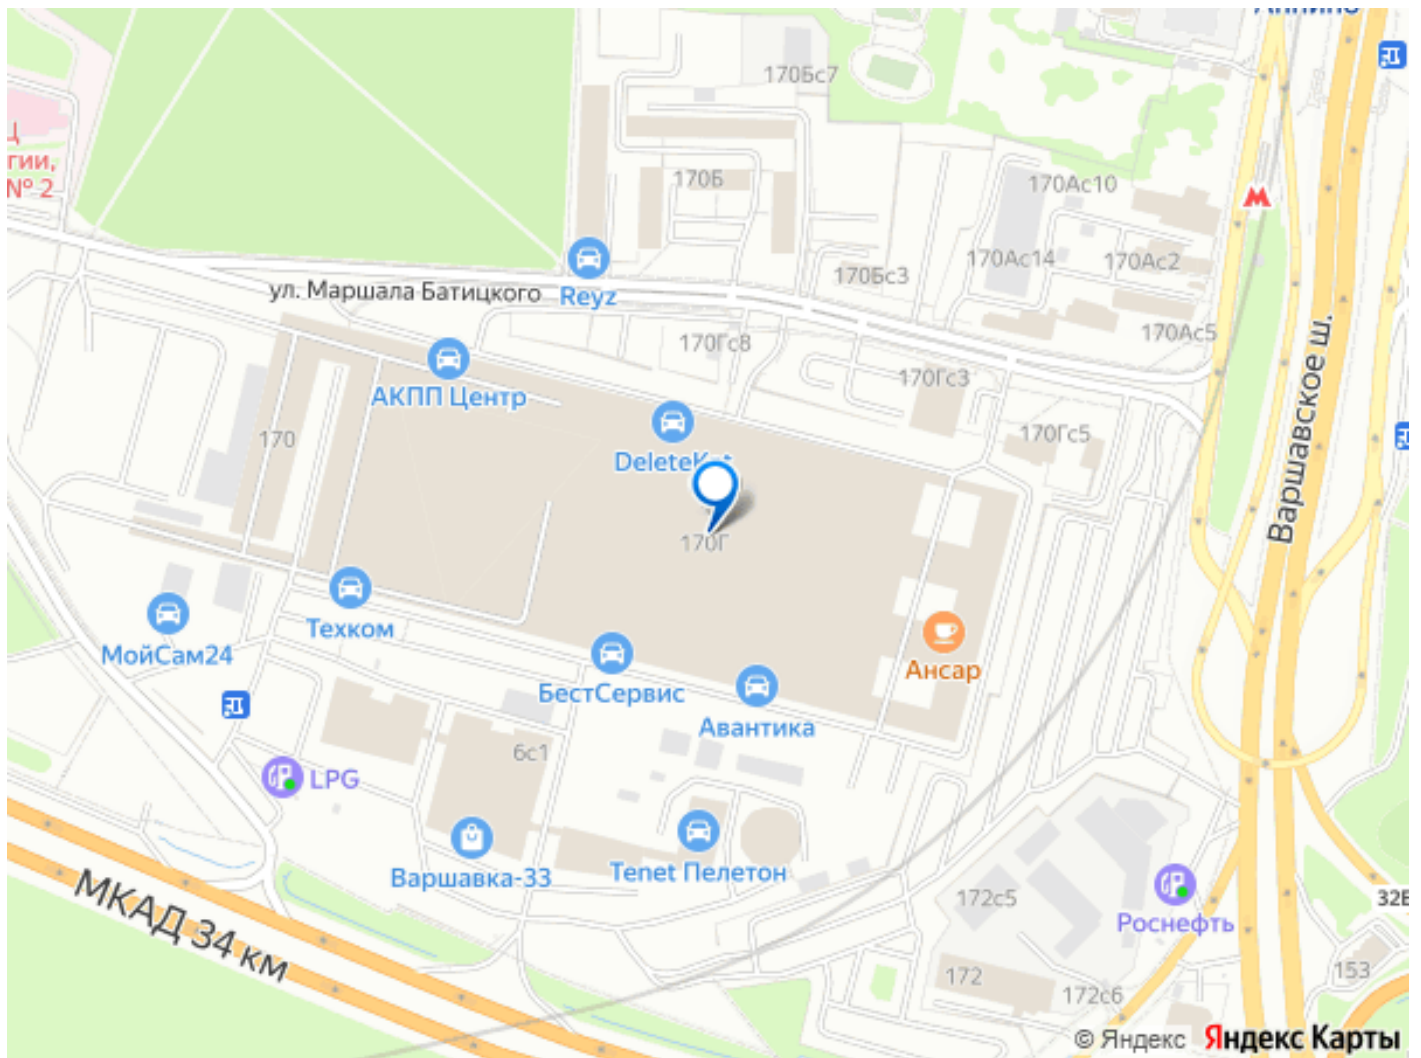

Move.ru - вся недвижимость России