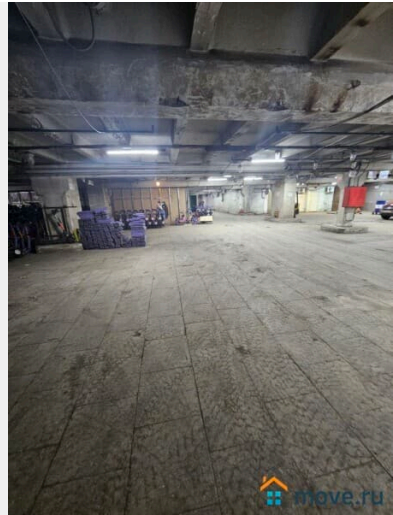

move.ru

move.ru

move.ru

move.ru

move.ru

move.ru