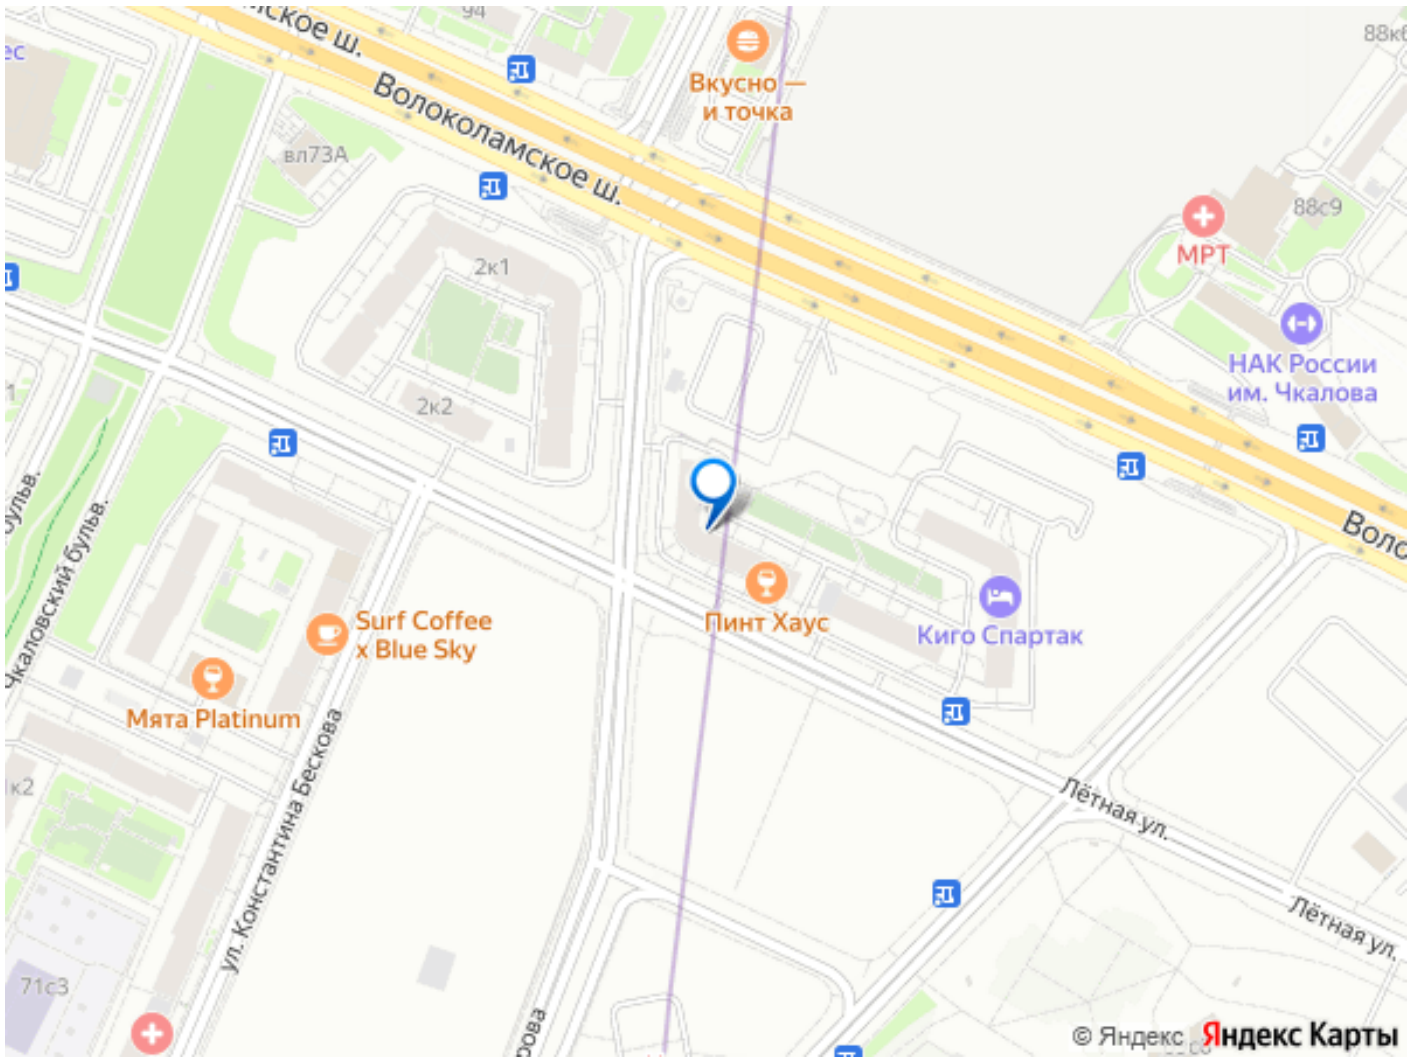

Move.ru - вся недвижимость России