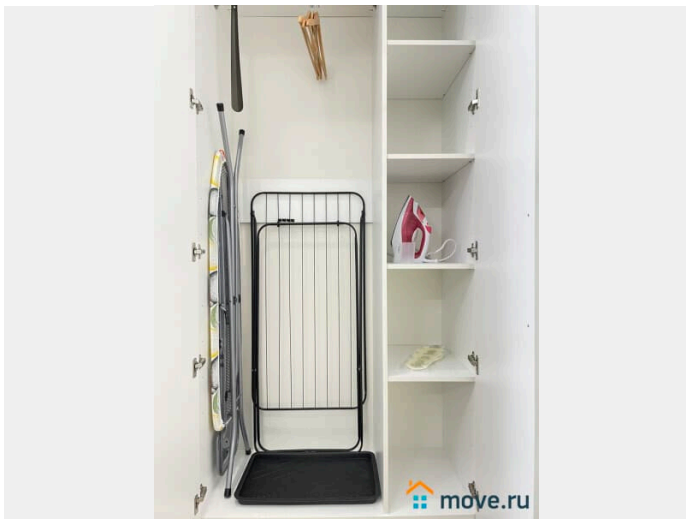

Move.ru - вся недвижимость России