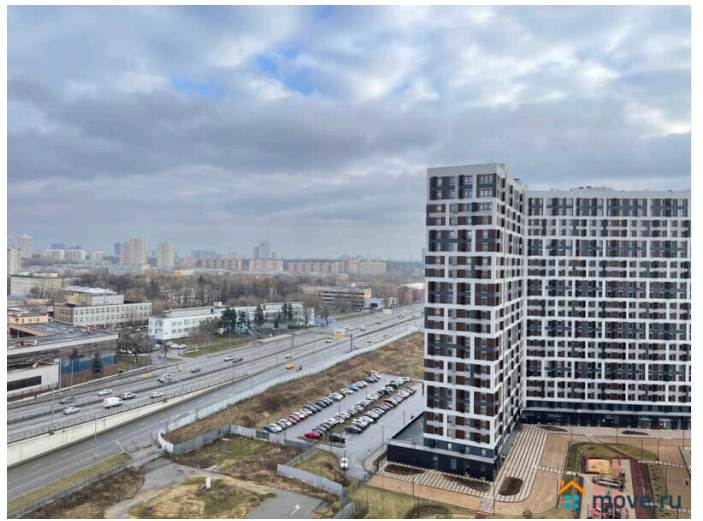

Move.ru - вся недвижимость России