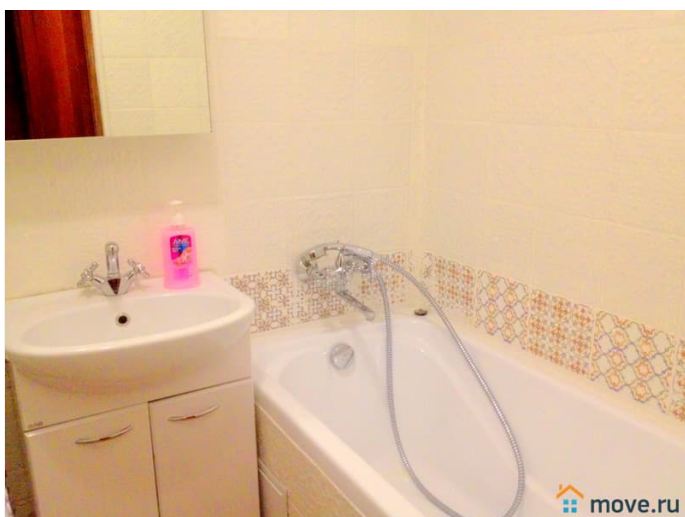

## Описание

Современная квартира посуточно с Евроремонтом в Москве около метро Беляево. Есть большая двухспальная кровать, постельное белье, полотенца, необходимая посуда и Wi-Fi. Цена дешевле, чем в гостинице, и уютно, как дома. Для путешественников, командировочных и гостей Москвы. Метро Беляево, Коньково и Калужская рядом. Около дома лесопарк с прудом. Рядом: - РУДН - Российская детская клиническая больница (РДКБ) - Центр детской гематологии, онкологии и иммунологии им. Д. Рогачева - Медицинский университет имени Н. И. Пирогова - Центр акушерства, гинекологии и перинатологии им.В.И. Кулакова Аэропорт Внуково в 20 минутах езды. Снять недорого в аренду квартиру на сутки рядом с метро в юго западном районе Москвы.