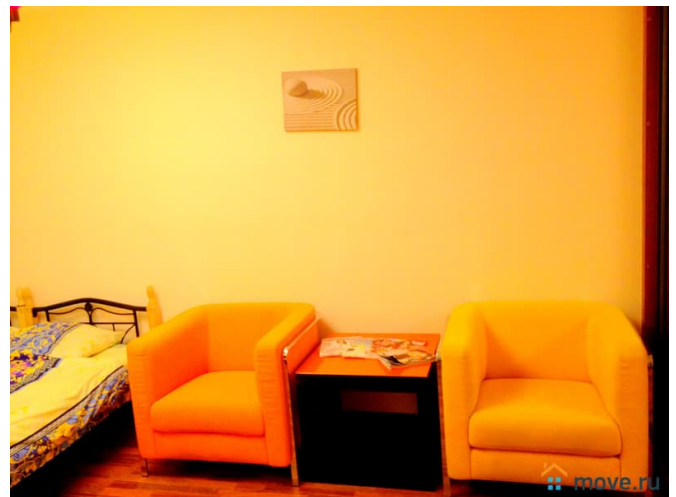

🕒 Создано: 16.03.2018 в 12:01

🔄 Обновлено: 21.03.2026 в 17:40

Яна, Частный риэлтор

79779552522

Москва, улица Профсоюзная, д. 110 к2

3 300 ₽

Москва, улица Профсоюзная, д. 110 к2

Округ

[ЮЗАО, район Коньково](#)

Улица

[улица Профсоюзная](#)

Квартира

Количество комнат

1

Жилая площадь

15 м²

Площадь кухни

6 м²

Общая площадь

35 м²

Этаж

2/5

Детали объекта

Тип сделки

Сдаю

Раздел

[Квартиры на сутки](#)

Тип комнат

раздельные

Тип балкона

лоджия

для заметок