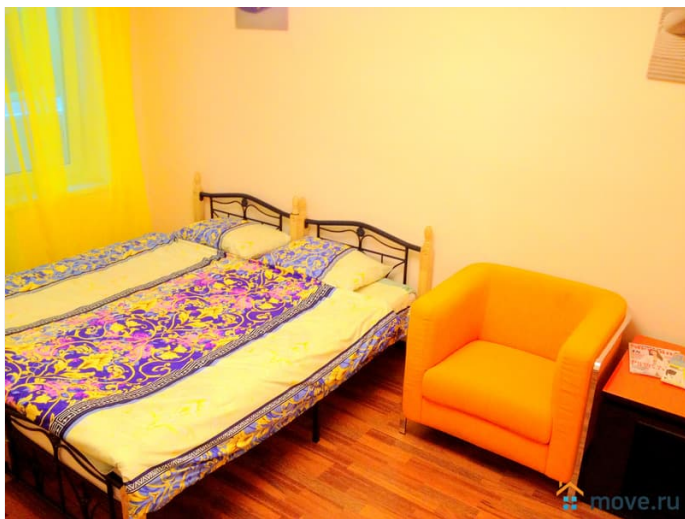

## Описание

Современная квартира посуточно с Евроремонтом в Москве около метро Беляево. Есть большая двухспальная кровать, постельное белье, полотенца, необходимая посуда и Wi-Fi. Цена дешевле, чем в гостинице, и уютно, как дома. Для путешественников, командировочных и гостей Москвы. Метро Беляево, Коньково и Калужская рядом. Около дома лесопарк с прудом. Рядом: - РУДН - Российская детская клиническая больница (РДКБ) - Центр детской гематологии, онкологии и иммунологии им. Д. Рогачева - Медицинский университет имени Н. И. Пирогова - Центр акушерства, гинекологии и перинатологии им.В.И. Кулакова Аэропорт Внуково в 20 минутах езды. Снять недорого в аренду квартиру на сутки рядом с метро в юго западном районе Москвы.