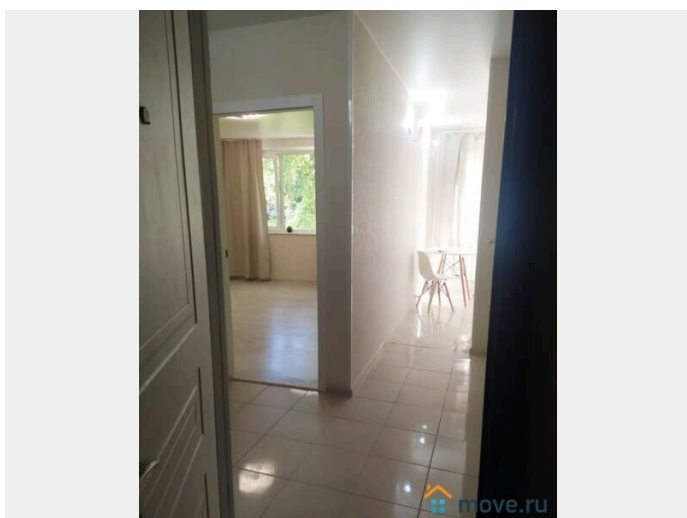

уважаемые клиенты, будем рады сотрудничеству с Вами. Изучайте ФОТО квартиры!