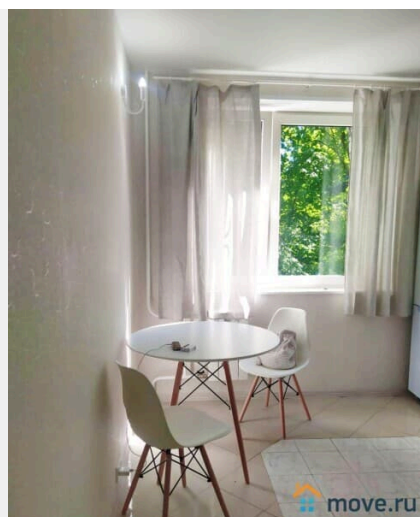

уважаемые клиенты, будем рады сотрудничеству с Вами. Изучайте ФОТО квартиры!