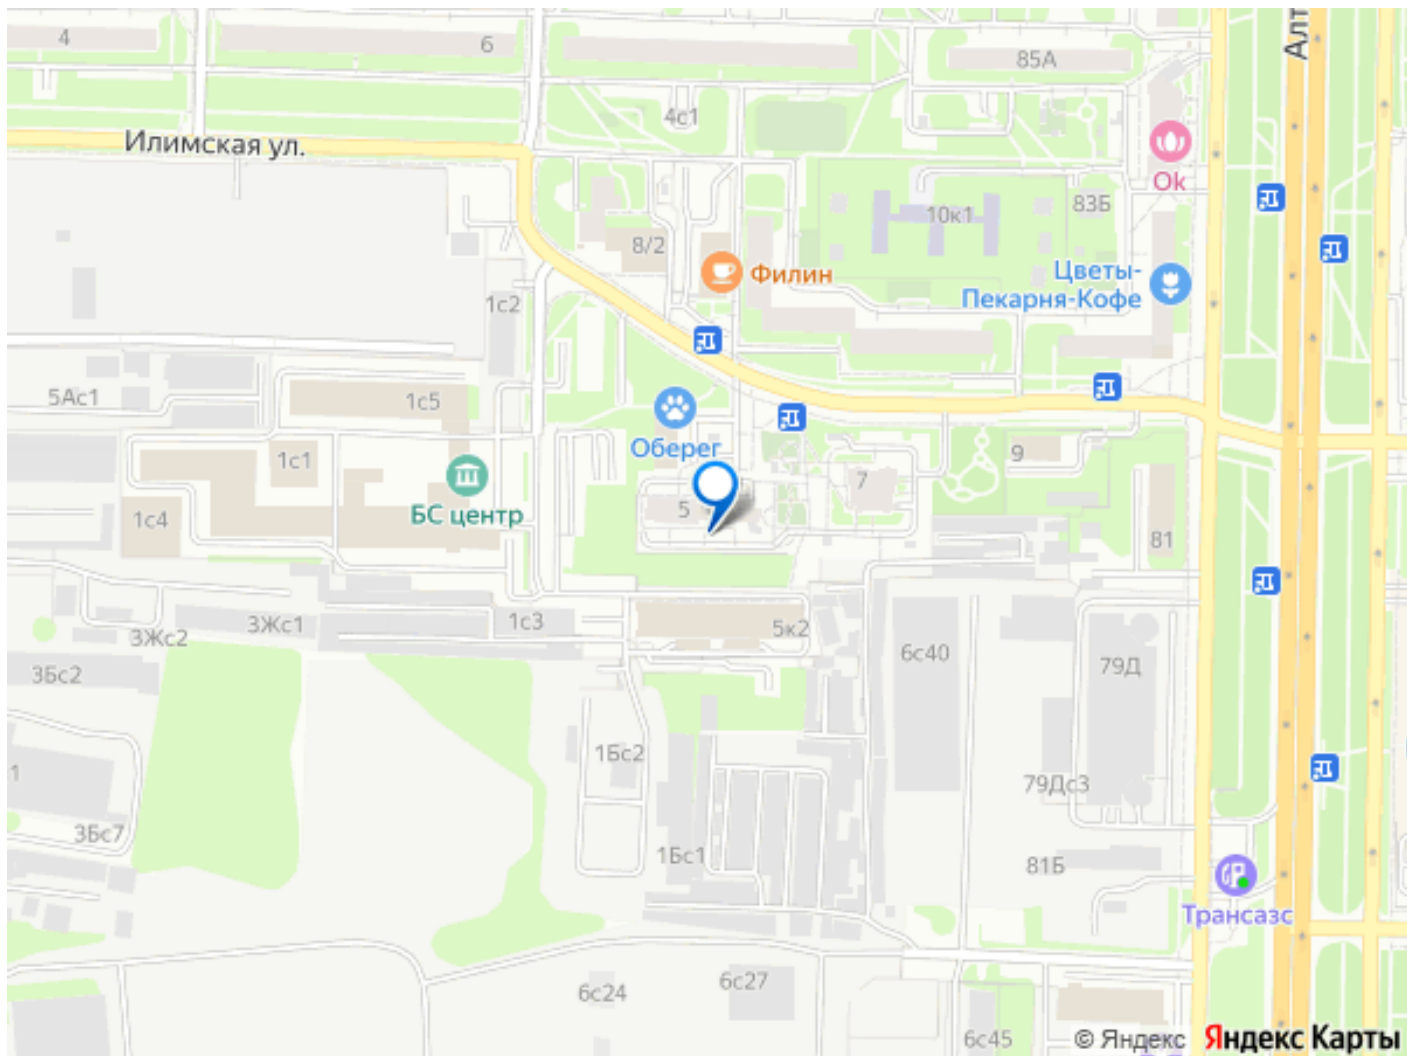

Монолитный каркас с заполнением блоками, утеплением и облицовкой фасада.

Современные входные группы, два выхода — во двор и на парковку. Три лифта (грузовой и два пассажирских), видеонаблюдение, в перспективе — консьерж. Транспортная доступность: до выезда на МКАД — 2,5 км остановка автобуса рядом с домом до метро Алтуфьево — 1,1 км (2 остановки, 13 минут пешком) до метро Бибирево — 1,6 км (5 остановок, 16 минут пешком) до D1 Лианозово, Бескудниково — около 20 минут на автобусе. Оперативно организуем показ. Полное юридическое сопровождение. Помощь в оформлении ипотеки.