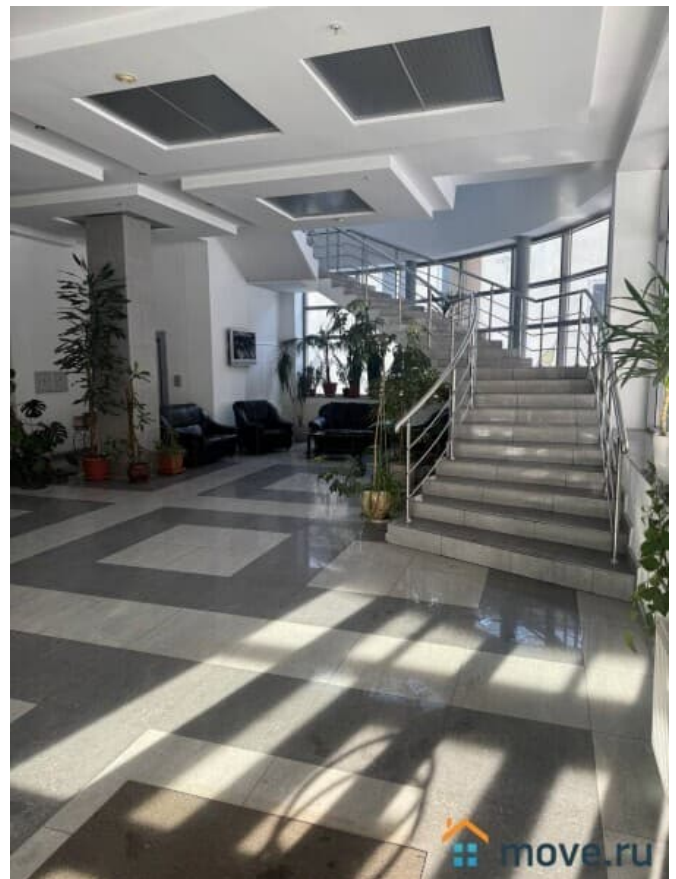

🕒 Создано: 18.02.2026 в 13:52

🔄 Обновлено: 22.03.2026 в 16:42

Александр

79037758530

Москва, улица Мишина, д. 26

50 490 ₽

Москва, улица Мишина, д. 26

Округ

[САО, Савёловский район](#)

Улица

[улица Мишина](#)

Офис

Общая площадь

29.7 м²

Детали объекта

Тип сделки

Сдаю

Раздел

[Коммерческая недвижимость](#)

Описание

м. Петровский парк 10 м.п, ул. Мишина, д.26.
Сдается ПСН общей площадью 29.7 кв.м на 1 этаже в 3-х этажной пристройка к жилому дому. Высота потолков - 4,5 м. Закрытая территория. Стоимость 50 490 рублей в месяц электричество и коммунальные платежи дополнительно.

для заметок