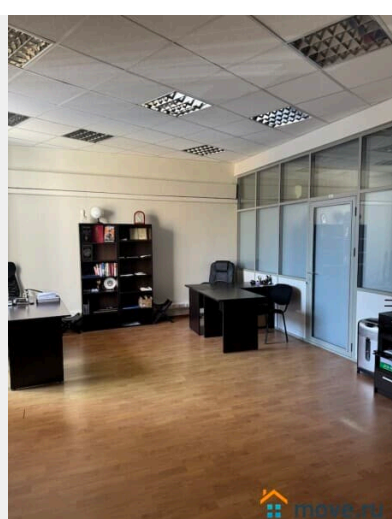

move.ru

move.ru

move.ru

move.ru

move.ru

move.ru

move.ru

move.ru