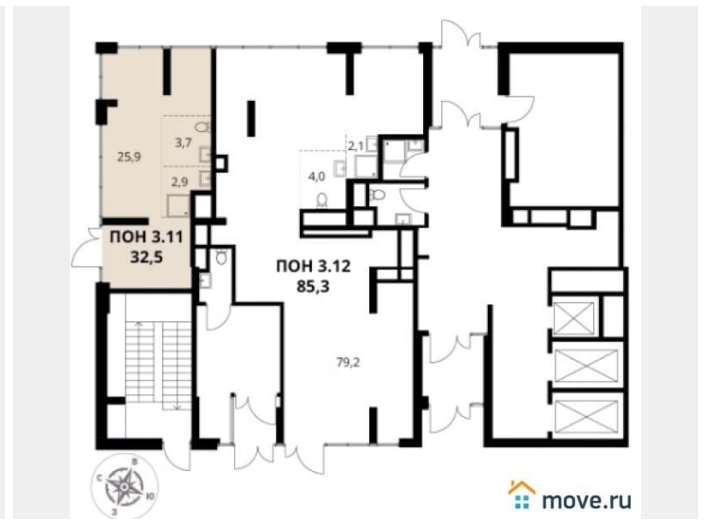

Move.ru - вся недвижимость России