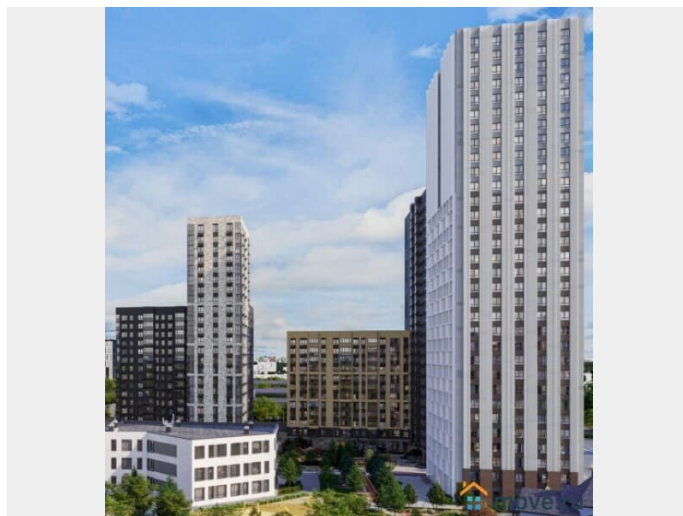

Продам

Раздел

[Коммерческая недвижимость](#)

**Описание**

Продается помещение 32,5 м<sup>2</sup> в современном жилом комплексе "1-й Измайловский" — гармония природы и городской жизни! ????

Расположение: Восточная часть Москвы, в окружении 14 000 гектаров леса. Уникальное место, сочетающее комфорт городской жизни и близость к природе. Особенности ЖК "1-й Измайловский": - Окружение лесопарков и Сиреневого сада для активного отдыха круглый год: лыжи зимой, пробежки и прогулки летом. - Исцеляющие сады на территории комплекса — специально разработанные зоны для восстановления

для заметок

ментального и физического здоровья. -  
Архитектура с бионическими мотивами,  
зеленые двory и благоустроенные  
променадные зоны. - Экологическая среда  
для здорового образа жизни и гармонии с  
природой. Преимущества помещения: -  
Площадь: 32,5 м² - Идеально подойдет для  
офиса, небольшой студии, шоурума или  
коммерческого пространства. - Расположено  
в зоне с развитой инфраструктурой, которая  
обеспечит высокий трафик посетителей и  
удобство для ваших клиентов. Окружение  
ЖК: - Рядом с комплексом находятся  
магазины, кафе, школы, детские сады и  
фитнес-центры. - Удобная транспортная  
доступность и экологически чистая среда.  
Цена и условия: - По запросу. ????. Свяжитесь  
с нами, чтобы узнать подробности и  
организовать просмотр!