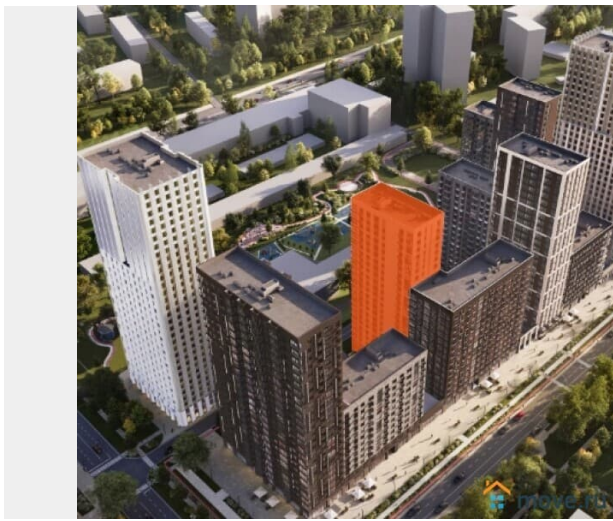

Продам

Раздел

[Коммерческая недвижимость](#)

**Описание**

Продается помещение 32,5 м<sup>2</sup> в современном жилом комплексе "1-й Измайловский" — гармония природы и городской жизни! ????

Расположение: Восточная часть Москвы, в окружении 14 000 гектаров леса. Уникальное место, сочетающее комфорт городской жизни и близость к природе. Особенности ЖК "1-й Измайловский": - Окружение лесопарков и Сиреневого сада для активного отдыха круглый год: лыжи зимой, пробежки и прогулки летом. - Исцеляющие сады на территории комплекса — специально разработанные зоны для восстановления

для заметок

ментального и физического здоровья. -  
Архитектура с бионическими мотивами,  
зеленые двory и благоустроенные  
променадные зоны. - Экологическая среда  
для здорового образа жизни и гармонии с  
природой. Преимущества помещения: -  
Площадь: 32,5 м² - Идеально подойдет для  
офиса, небольшой студии, шоурума или  
коммерческого пространства. - Расположено  
в зоне с развитой инфраструктурой, которая  
обеспечит высокий трафик посетителей и  
удобство для ваших клиентов. Окружение  
ЖК: - Рядом с комплексом находятся  
магазины, кафе, школы, детские сады и  
фитнес-центры. - Удобная транспортная  
доступность и экологически чистая среда.  
Цена и условия: - По запросу. ????. Свяжитесь  
с нами, чтобы узнать подробности и  
организовать просмотр!