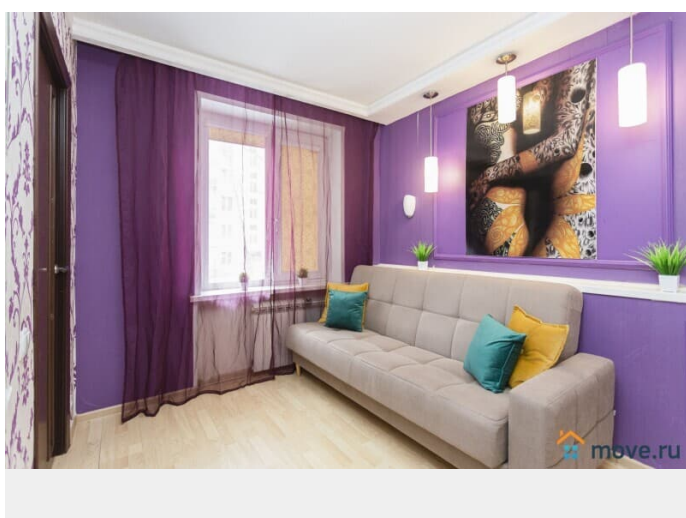

метро Нагорная 5-7 минут пешком. Около дома бесплатная парковка. Дистанционное заселение в квартиру происходит по полной предоплате, это обязательное условие, так как вы получаете доступ к жилью и вас в этот момент никто не сопровождает и не контролирует. Иные случаи и изменения политики заселения в вашем конкретном случае возможно согласовать с менеджером по заселению и решаются по его усмотрению. Будем рады разместить вас в Москве, арендуйте в любое время квартиру посуточно и на длительный срок!