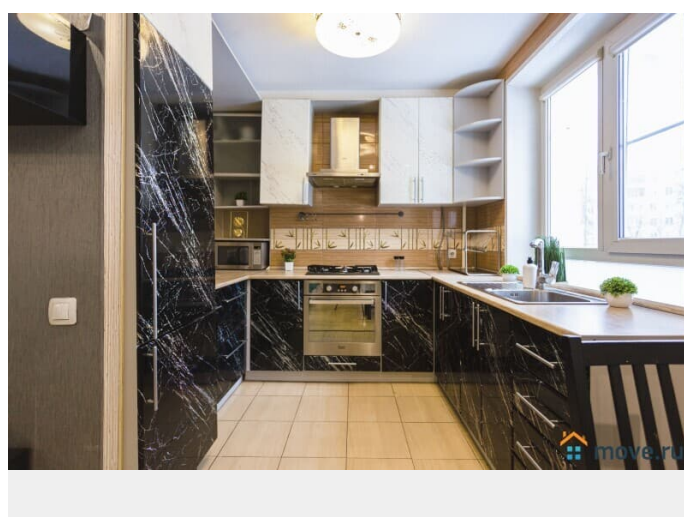

метро Нагорная 5-7 минут пешком. Около дома бесплатная парковка. Дистанционное заселение в квартиру происходит по полной предоплате, это обязательное условие, так как вы получаете доступ к жилью и вас в этот момент никто не сопровождает и не контролирует. Иные случаи и изменения политики заселения в вашем конкретном случае возможно согласовать с менеджером по заселению и решаются по его усмотрению. Будем рады разместить вас в Москве, арендуйте в любое время квартиру посуточно и на длительный срок!