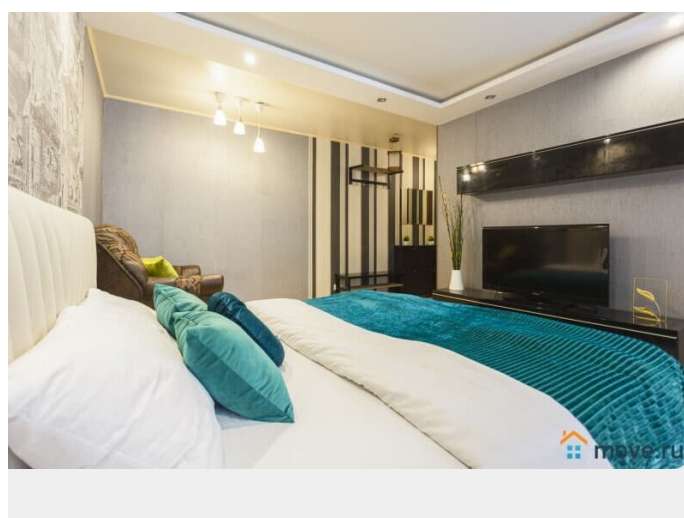

метро Нагорная 5-7 минут пешком. Около дома бесплатная парковка. Дистанционное заселение в квартиру происходит по полной предоплате, это обязательное условие, так как вы получаете доступ к жилью и вас в этот момент никто не сопровождает и не контролирует. Иные случаи и изменения политики заселения в вашем конкретном случае возможно согласовать с менеджером по заселению и решаются по его усмотрению. Будем рады разместить вас в Москве, арендуйте в любое время квартиру посуточно и на длительный срок!