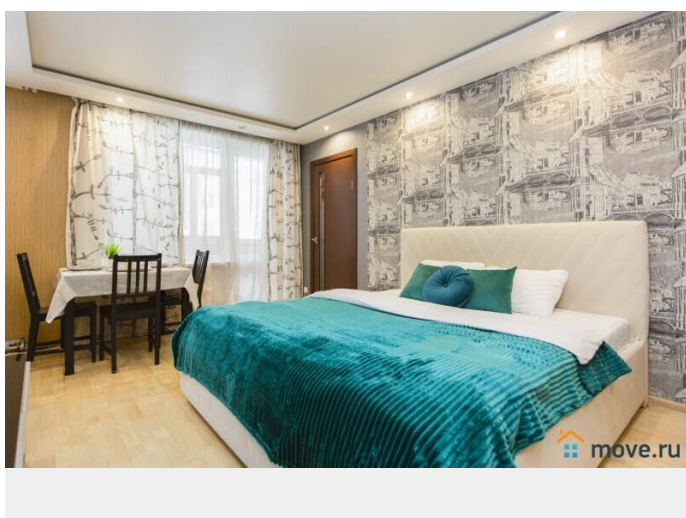

метро Нагорная 5-7 минут пешком. Около дома бесплатная парковка. Дистанционное заселение в квартиру происходит по полной предоплате, это обязательное условие, так как вы получаете доступ к жилью и вас в этот момент никто не сопровождает и не контролирует. Иные случаи и изменения политики заселения в вашем конкретном случае возможно согласовать с менеджером по заселению и решаются по его усмотрению. Будем рады разместить вас в Москве, арендуйте в любое время квартиру посуточно и на длительный срок!