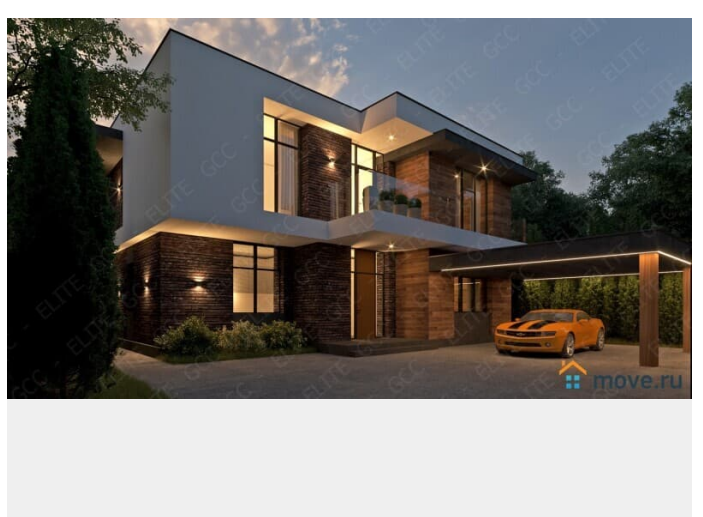

Детали объекта

Тип сделки

Продам

Раздел

[Земельные участки](#)

Описание

Косино - Ухтомский 1 линия озера новоухтомское шоссе 1 км 0.22га целевое: стр-во виллы на берегу озера или с дальнейшим переводом под Отельно - ресторанный ПМЖ с возможностью прописки. На участок проведен газ и электричество, все коммуникации городские. " А так же наша компания предоставляет полный комплекс услуг по строительству загородных коттеджей - резиденций - усадеб , отельно - ресторанных комплексов : - в (восточном, английском, американо-канадском, финском, немецком, голландском, итальянском, средиземноморском, классическом) стиле. - в

для заметок

стиле (Барокко , Романс, Модерн, Барнхаус , Готическом, Замковом, Минимализм, Хай-тек, Шале, Прерий-Райт, Ренессанс, Ар-Деко, Шато , Тюдор, Прованс, конструктивизм, деконструктивизм, постмодернизм, Лофт , Эко-Тек , Био-Тек, Фахверк) от создания дизайн проекта до передачи ключей Заказчику! Окажем помощь в оформлении технических условий, разрешительной документации, подключении коммуникаций , организации строительства и ввода в эксплуатацию! У нас работают профессионалы архитекторы - дизайнеры и бригады строителей, что позволяет нам строить сверхсовременные элитные строения, полностью удовлетворяющие запросам наших клиентов. Сотрудничая с нами, Вы можете быть уверены в высоком качестве выполнения работ и соблюдение сроков, установленных в договоре! По всем вопросам звоните или пишите пожалуйста на Telegram , WhatsApp, Viber !