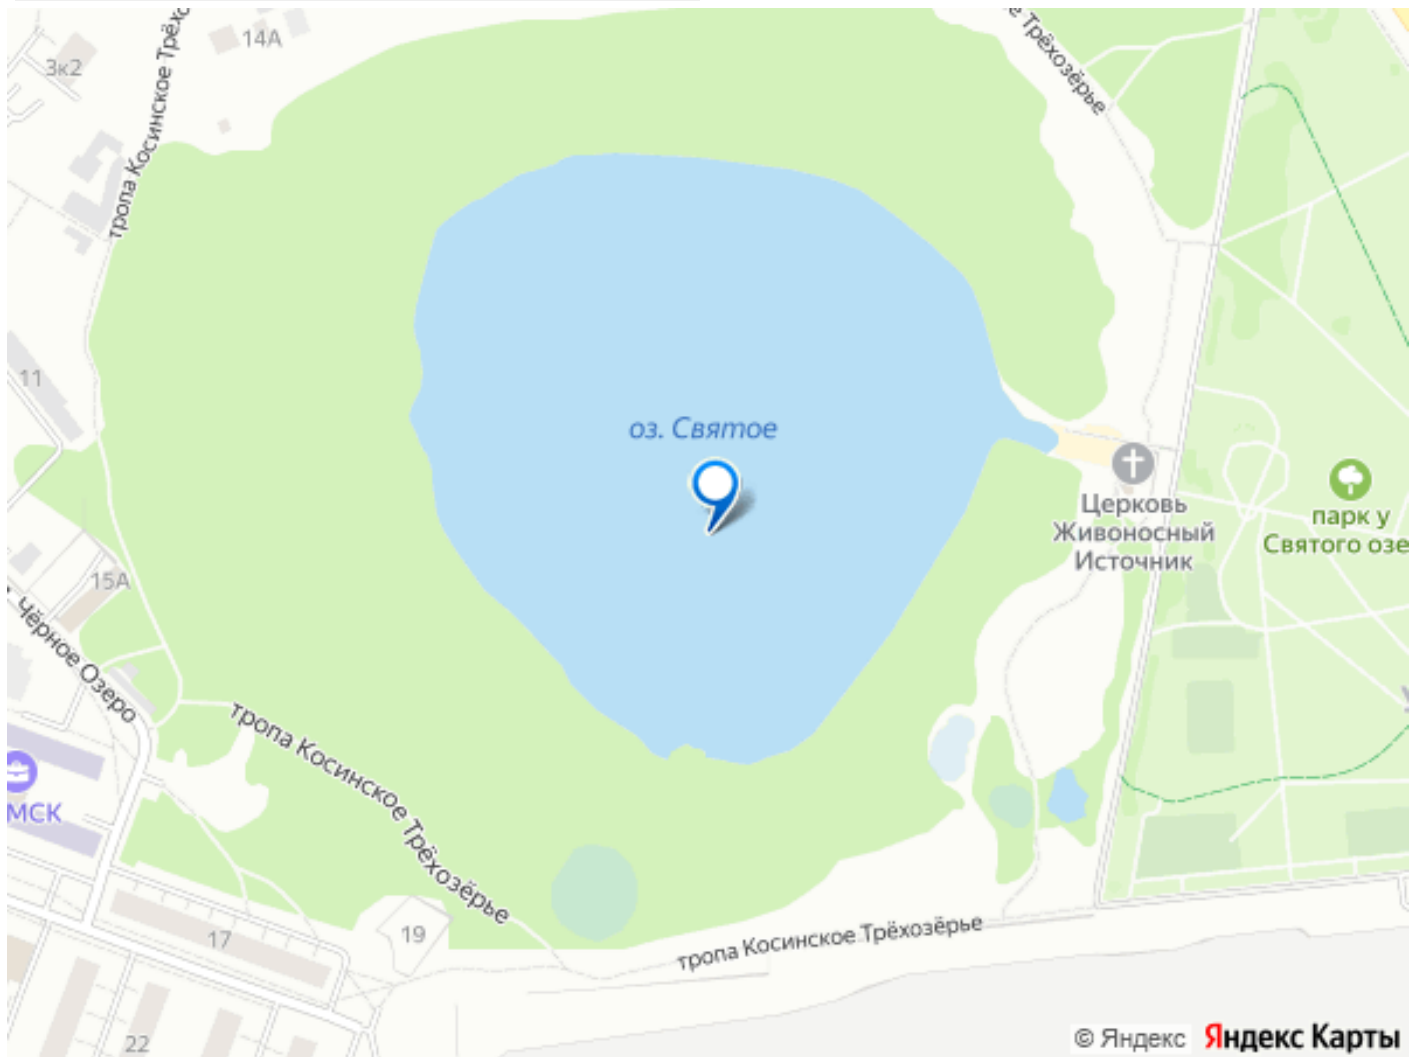

Move.ru - вся недвижимость России