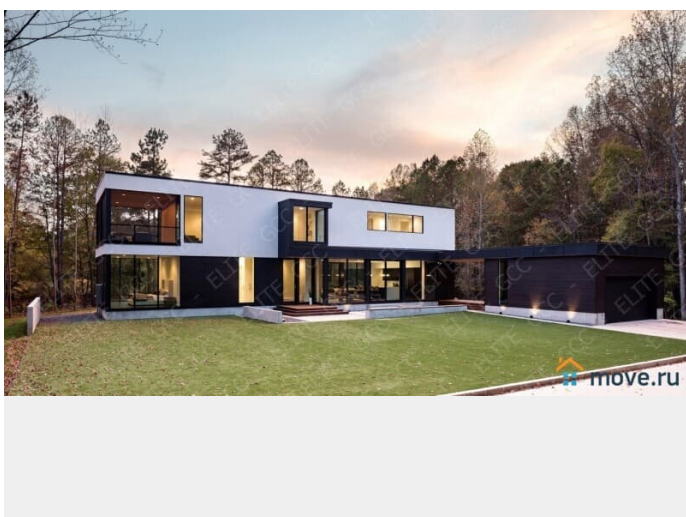

Детали объекта

Тип сделки

Продам

Раздел

[Земельные участки](#)

Описание

Косино - Ухтомский 1 линия озера новоухтомское шоссе 1 км 0.22га целевое: стр-во виллы на берегу озера или с дальнейшим переводом под Отельно - ресторанный ПМЖ с возможностью прописки. На участок проведен газ и электричество, все коммуникации городские. " А так же наша компания предоставляет полный комплекс услуг по строительству загородных коттеджей - резиденций - усадеб , отельно - ресторанных комплексов : - в (восточном, английском, американо-канадском, финском, немецком, голландском, итальянском, средиземноморском, классическом) стиле. - в

для заметок

стиле (Барокко , Романс, Модерн, Барнхаус , Готическом, Замковом, Минимализм, Хай-тек, Шале, Прерий-Райт, Ренессанс, Ар-Деко, Шато , Тюдор, Прованс, конструктивизм, деконструктивизм, постмодернизм, Лофт , Эко-Тек , Био-Тек, Фахверк) от создания дизайн проекта до передачи ключей Заказчику! Окажем помощь в оформлении технических условий, разрешительной документации, подключении коммуникаций , организации строительства и ввода в эксплуатацию! У нас работают профессионалы архитекторы - дизайнеры и бригады строителей, что позволяет нам строить сверхсовременные элитные строения, полностью удовлетворяющие запросам наших клиентов. Сотрудничая с нами, Вы можете быть уверены в высоком качестве выполнения работ и соблюдение сроков, установленных в договоре! По всем вопросам звоните или пишите пожалуйста на Telegram , WhatsApp, Viber !