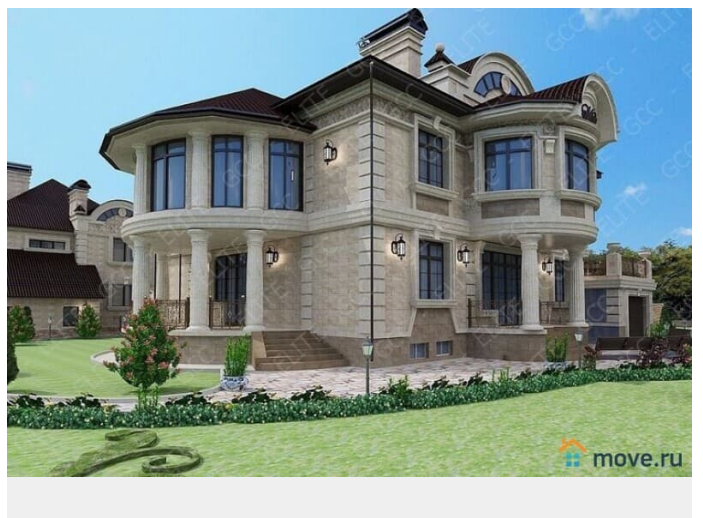

Детали объекта

Тип сделки

Продам

Раздел

[Земельные участки](#)

Описание

Косино - Ухтомский 1 линия озера новоухтомское шоссе 1 км 0.22га целевое: стр-во виллы на берегу озера или с дальнейшим переводом под Отельно - ресторанный ПМЖ с возможностью прописки. На участок проведен газ и электричество, все коммуникации городские. " А так же наша компания предоставляет полный комплекс услуг по строительству загородных коттеджей - резиденций - усадеб , отельно - ресторанных комплексов : - в (восточном, английском, американо-канадском, финском, немецком, голландском, итальянском, средиземноморском, классическом) стиле. - в

для заметок

стиле (Барокко , Романс, Модерн, Барнхаус , Готическом, Замковом, Минимализм, Хай-тек, Шале, Прерий-Райт, Ренессанс, Ар-Деко, Шато , Тюдор, Прованс, конструктивизм, деконструктивизм, постмодернизм, Лофт , Эко-Тек , Био-Тек, Фахверк) от создания дизайн проекта до передачи ключей Заказчику! Окажем помощь в оформлении технических условий, разрешительной документации, подключении коммуникаций , организации строительства и ввода в эксплуатацию! У нас работают профессионалы архитекторы - дизайнеры и бригады строителей, что позволяет нам строить сверхсовременные элитные строения, полностью удовлетворяющие запросам наших клиентов. Сотрудничая с нами, Вы можете быть уверены в высоком качестве выполнения работ и соблюдение сроков, установленных в договоре! По всем вопросам звоните или пишите пожалуйста на Telegram , WhatsApp, Viber !