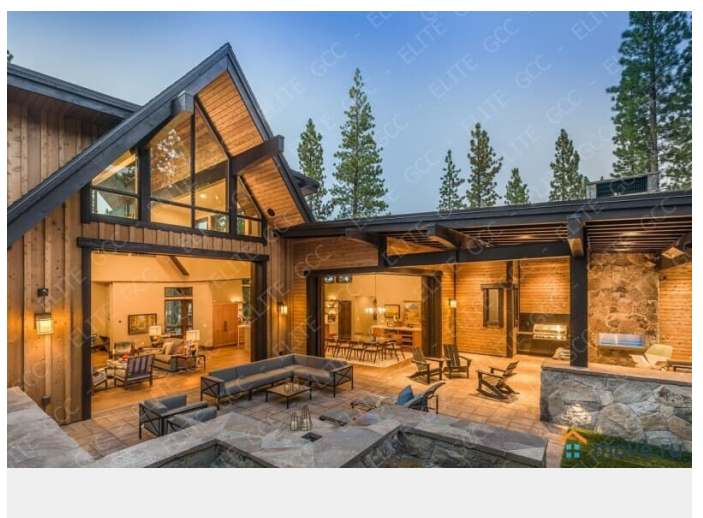

Детали объекта

Тип сделки

Продам

Раздел

[Земельные участки](#)

Описание

Косино - Ухтомский 1 линия озера новоухтомское шоссе 1 км 0.22га целевое: стр-во виллы на берегу озера или с дальнейшим переводом под Отельно - ресторанный ПМЖ с возможностью прописки. На участок проведен газ и электричество, все коммуникации городские. " А так же наша компания предоставляет полный комплекс услуг по строительству загородных коттеджей - резиденций - усадеб , отельно - ресторанных комплексов : - в (восточном, английском, американо-канадском, финском, немецком, голландском, итальянском, средиземноморском, классическом) стиле. - в

для заметок

стиле (Барокко , Романс, Модерн, Барнхаус , Готическом, Замковом, Минимализм, Хай-тек, Шале, Прерий-Райт, Ренессанс, Ар-Деко, Шато , Тюдор, Прованс, конструктивизм, деконструктивизм, постмодернизм, Лофт , Эко-Тек , Био-Тек, Фахверк) от создания дизайн проекта до передачи ключей Заказчику! Окажем помощь в оформлении технических условий, разрешительной документации, подключении коммуникаций , организации строительства и ввода в эксплуатацию! У нас работают профессионалы архитекторы - дизайнеры и бригады строителей, что позволяет нам строить сверхсовременные элитные строения, полностью удовлетворяющие запросам наших клиентов. Сотрудничая с нами, Вы можете быть уверены в высоком качестве выполнения работ и соблюдение сроков, установленных в договоре! По всем вопросам звоните или пишите пожалуйста на Telegram , WhatsApp, Viber !