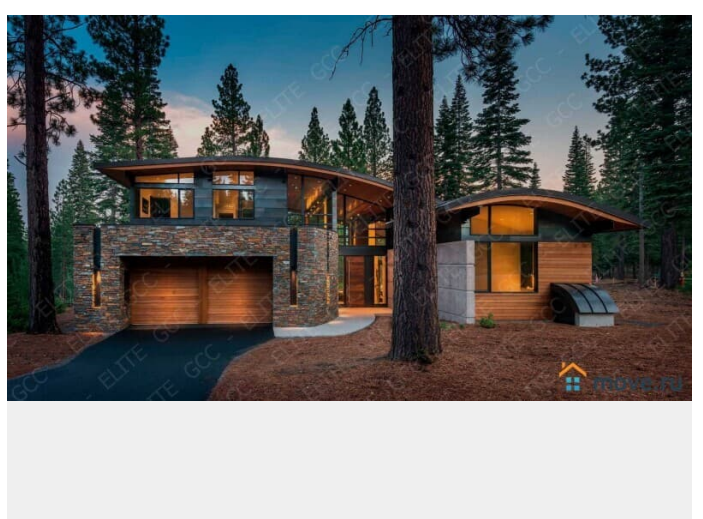

Детали объекта

Тип сделки

Продам

Раздел

[Земельные участки](#)

Описание

Косино - Ухтомский 1 линия озера новоухтомское шоссе 1 км 0.22га целевое: стр-во виллы на берегу озера или с дальнейшим переводом под Отельно - ресторанный ПМЖ с возможностью прописки. На участок проведен газ и электричество, все коммуникации городские. " А так же наша компания предоставляет полный комплекс услуг по строительству загородных коттеджей - резиденций - усадеб , отельно - ресторанных комплексов : - в (восточном, английском, американо-канадском, финском, немецком, голландском, итальянском, средиземноморском, классическом) стиле. - в

для заметок

стиле (Барокко , Романс, Модерн, Барнхаус , Готическом, Замковом, Минимализм, Хай-тек, Шале, Прерий-Райт, Ренессанс, Ар-Деко, Шато , Тюдор, Прованс, конструктивизм, деконструктивизм, постмодернизм, Лофт , Эко-Тек , Био-Тек, Фахверк) от создания дизайн проекта до передачи ключей Заказчику! Окажем помощь в оформлении технических условий, разрешительной документации, подключении коммуникаций , организации строительства и ввода в эксплуатацию! У нас работают профессионалы архитекторы - дизайнеры и бригады строителей, что позволяет нам строить сверхсовременные элитные строения, полностью удовлетворяющие запросам наших клиентов. Сотрудничая с нами, Вы можете быть уверены в высоком качестве выполнения работ и соблюдение сроков, установленных в договоре! По всем вопросам звоните или пишите пожалуйста на Telegram , WhatsApp, Viber !