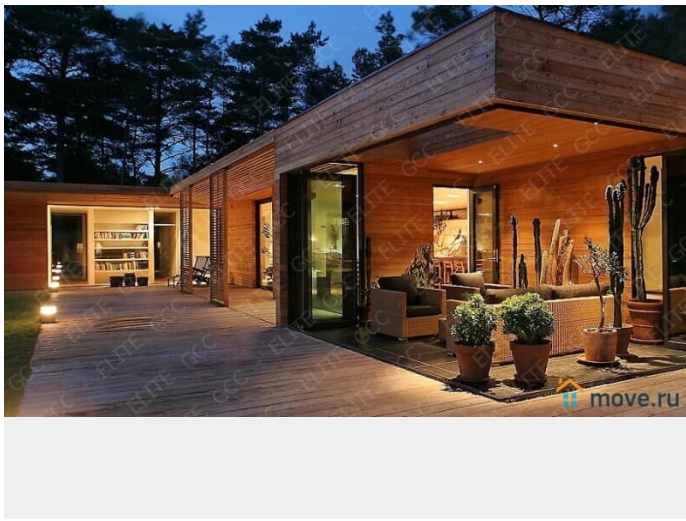

Детали объекта

Тип сделки

Продам

Раздел

[Земельные участки](#)

Описание

Косино - Ухтомский 1 линия озера новоухтомское шоссе 1 км 0.22га целевое: стр-во виллы на берегу озера или с дальнейшим переводом под Отельно - ресторанный ПМЖ с возможностью прописки. На участок проведен газ и электричество, все коммуникации городские. " А так же наша компания предоставляет полный комплекс услуг по строительству загородных коттеджей - резиденций - усадеб , отельно - ресторанных комплексов : - в (восточном, английском, американо-канадском, финском, немецком, голландском, итальянском, средиземноморском, классическом) стиле. - в

для заметок

стиле (Барокко , Романс, Модерн, Барнхаус , Готическом, Замковом, Минимализм, Хай-тек, Шале, Прерий-Райт, Ренессанс, Ар-Деко, Шато , Тюдор, Прованс, конструктивизм, деконструктивизм, постмодернизм, Лофт , Эко-Тек , Био-Тек, Фахверк) от создания дизайн проекта до передачи ключей Заказчику! Окажем помощь в оформлении технических условий, разрешительной документации, подключении коммуникаций , организации строительства и ввода в эксплуатацию! У нас работают профессионалы архитекторы - дизайнеры и бригады строителей, что позволяет нам строить сверхсовременные элитные строения, полностью удовлетворяющие запросам наших клиентов. Сотрудничая с нами, Вы можете быть уверены в высоком качестве выполнения работ и соблюдение сроков, установленных в договоре! По всем вопросам звоните или пишите пожалуйста на Telegram , WhatsApp, Viber !