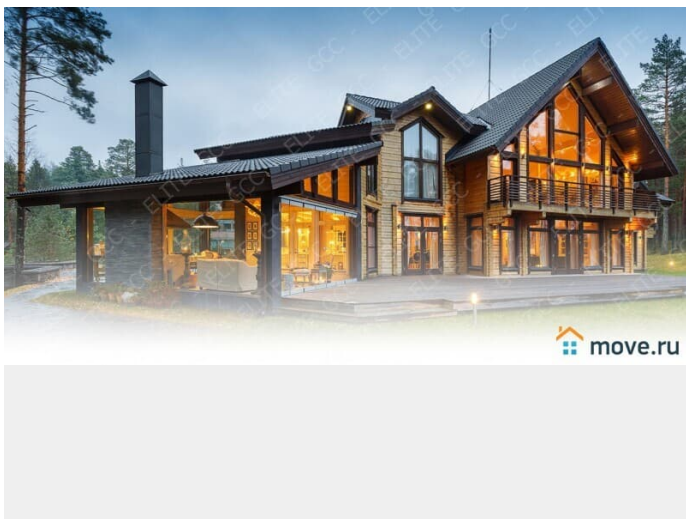

Детали объекта

Тип сделки

Продам

Раздел

[Земельные участки](#)

Описание

Косино - Ухтомский 1 линия озера новоухтомское шоссе 1 км 0.22га целевое: стр-во виллы на берегу озера или с дальнейшим переводом под Отельно - ресторанный ПМЖ с возможностью прописки. На участок проведен газ и электричество, все коммуникации городские. " А так же наша компания предоставляет полный комплекс услуг по строительству загородных коттеджей - резиденций - усадеб , отельно - ресторанных комплексов : - в (восточном, английском, американо-канадском, финском, немецком, голландском, итальянском, средиземноморском, классическом) стиле. - в

для заметок

стиле (Барокко , Романс, Модерн, Барнхаус , Готическом, Замковом, Минимализм, Хай-тек, Шале, Прерий-Райт, Ренессанс, Ар-Деко, Шато , Тюдор, Прованс, конструктивизм, деконструктивизм, постмодернизм, Лофт , Эко-Тек , Био-Тек, Фахверк) от создания дизайн проекта до передачи ключей Заказчику! Окажем помощь в оформлении технических условий, разрешительной документации, подключении коммуникаций , организации строительства и ввода в эксплуатацию! У нас работают профессионалы архитекторы - дизайнеры и бригады строителей, что позволяет нам строить сверхсовременные элитные строения, полностью удовлетворяющие запросам наших клиентов. Сотрудничая с нами, Вы можете быть уверены в высоком качестве выполнения работ и соблюдение сроков, установленных в договоре! По всем вопросам звоните или пишите пожалуйста на Telegram , WhatsApp, Viber !