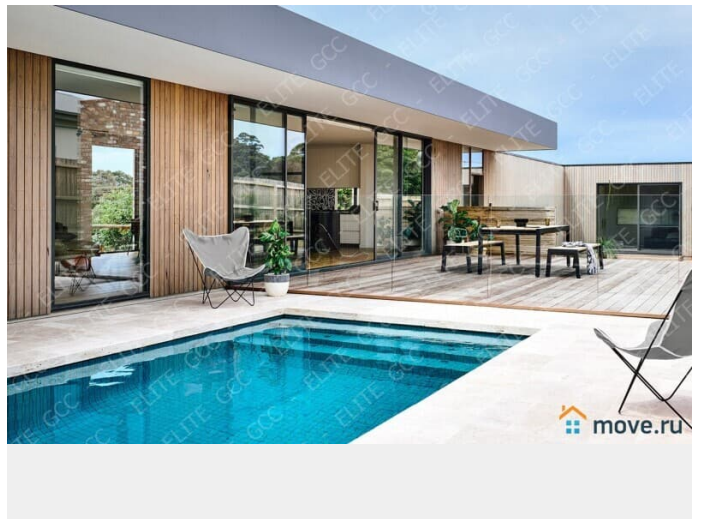

Детали объекта

Тип сделки

Продам

Раздел

[Земельные участки](#)

Описание

Косино - Ухтомский 1 линия озера новоухтомское шоссе 1 км 0.22га целевое: стр-во виллы на берегу озера или с дальнейшим переводом под Отельно - ресторанный ПМЖ с возможностью прописки. На участок проведен газ и электричество, все коммуникации городские. " А так же наша компания предоставляет полный комплекс услуг по строительству загородных коттеджей - резиденций - усадеб , отельно - ресторанных комплексов : - в (восточном, английском, американо-канадском, финском, немецком, голландском, итальянском, средиземноморском, классическом) стиле. - в

для заметок

стиле (Барокко , Романс, Модерн, Барнхаус , Готическом, Замковом, Минимализм, Хай-тек, Шале, Прерий-Райт, Ренессанс, Ар-Деко, Шато , Тюдор, Прованс, конструктивизм, деконструктивизм, постмодернизм, Лофт , Эко-Тек , Био-Тек, Фахверк) от создания дизайн проекта до передачи ключей Заказчику! Окажем помощь в оформлении технических условий, разрешительной документации, подключении коммуникаций , организации строительства и ввода в эксплуатацию! У нас работают профессионалы архитекторы - дизайнеры и бригады строителей, что позволяет нам строить сверхсовременные элитные строения, полностью удовлетворяющие запросам наших клиентов. Сотрудничая с нами, Вы можете быть уверены в высоком качестве выполнения работ и соблюдение сроков, установленных в договоре! По всем вопросам звоните или пишите пожалуйста на Telegram , WhatsApp, Viber !