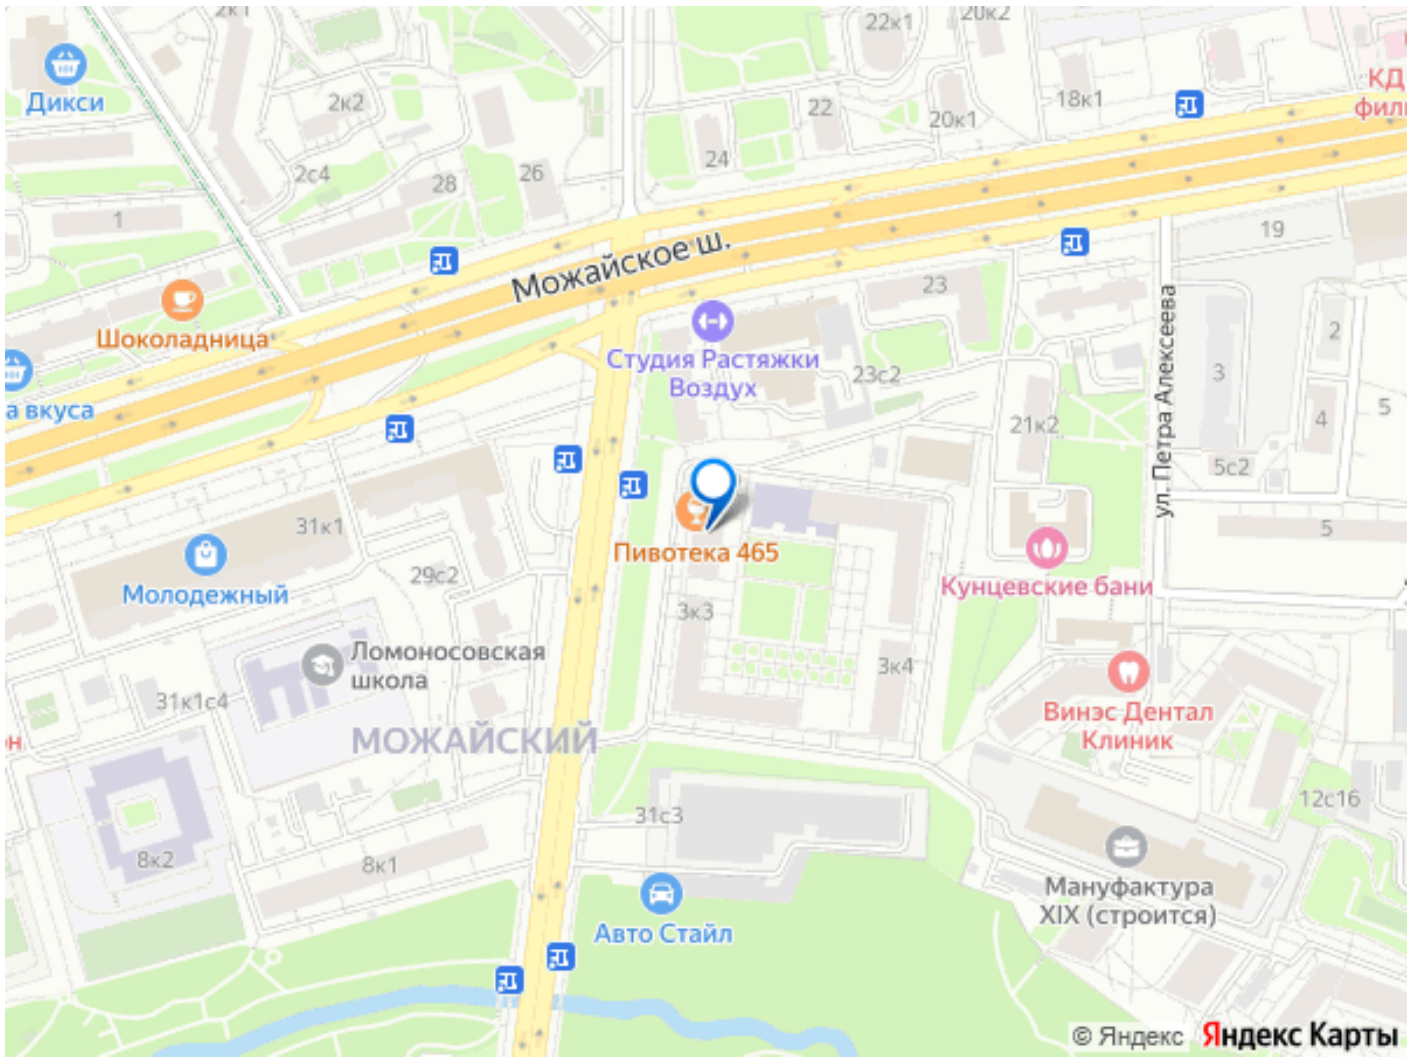

Move.ru - вся недвижимость России