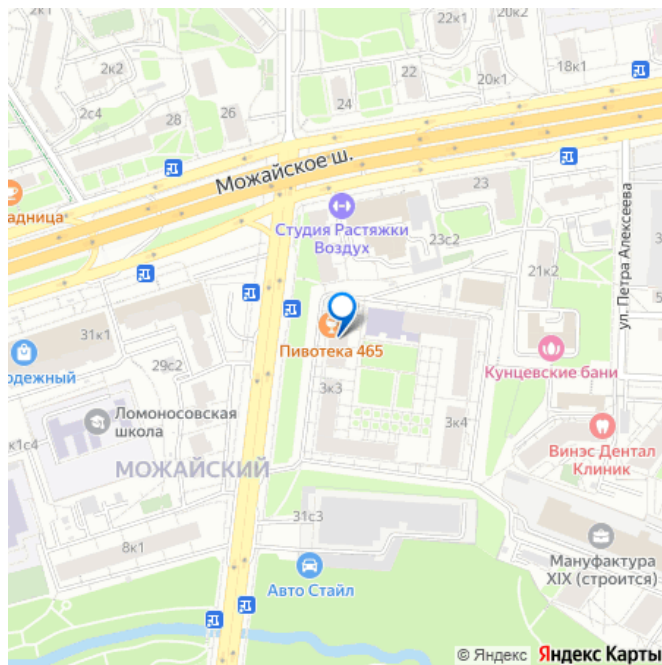

🕒 Создано: 05.04.2026 в 19:01

🔄 Обновлено: 05.04.2026 в 19:06

Заимских Александр

79199936405

Москва, улица Рябиновая, д. 3 корп 1

420 000 ₽

Москва, улица Рябиновая, д. 3 корп 1

Округ

[ЗАО, Можайский район](#)

Улица

[улица Рябиновая](#)

Офис

Общая площадь

172.3 м²

Детали объекта

Тип сделки

Сдаю

Раздел

[Коммерческая недвижимость](#)

Описание

Нужно просторное и функциональное офисное помещение площадью 172,3 кв.м в престижном жилом комплексе Кутузов Град. Это помещение идеально подходит как для офисной работы, так и для использования в качестве помещения свободного назначения (ПСН). Аренда напрямую от собственника! Преимущества нашего офиса: Два отдельных входа - один со двора (1 этаж) с тепловой завесой, второй - Отдельный вход с улицы с цокольного этажа по лестнице на 1 этаж (общая площадка с еще одним офисом). В здании этот этаж только с нежилыми

для заметок