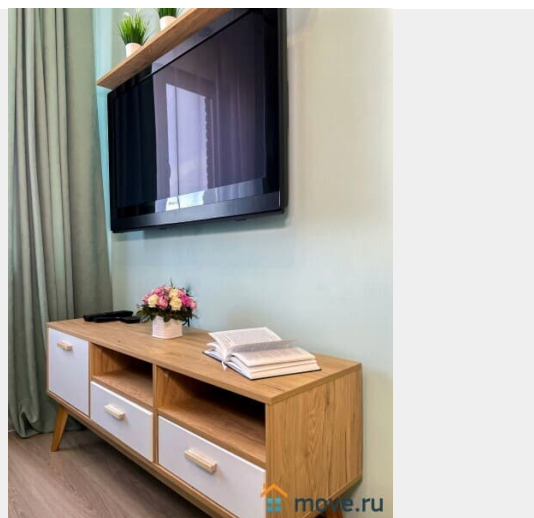

посуды и столовые приборы, чай, соль, сахар.

----- Расположение и

инфраструктура: • Ближайшие метро

Озёрная (6 мин на авто/такси), Кунцевская, Давыдково, Аминьевская (15 минут на авто/такси); • Удобный выезд на Северо-Западную хорду; • В пешей доступности столовая, которая предоставляет в продаже комплексные обеды, в 10 мин на авто Гипермаркет Metro; • 20 мин на авто до Инновационного центра СКОЛКОВО; • 15 минут на авто до МГИМО, 13 км до Воробьевы Горы; • Аэропорт Внуково (25 мин на авто).
Правила проживания в квартире: • Заселение с 15:00; • Выезд до 12:00; • Курение в квартире и в подъезде строго запрещено; • Шумные мероприятия в квартире не допускаются; • Проживание с животными запрещено; • Обеспечительный платеж (залог) составляет 3000 руб.; • При бронировании от 28 ночей залог повышенный 20 000 руб. Залог вносится до заезда и возвращается после выезда после окончания уборки до конца рабочего дня при отсутствии ущерба и соблюдении правил проживания. Полный пакет отчётной документации (необходимо предварительно сообщить). Возможна оплата безналичным путем. При длительном проживании предоставляются скидки. Ждем Ваших заявок! Добро пожаловать!