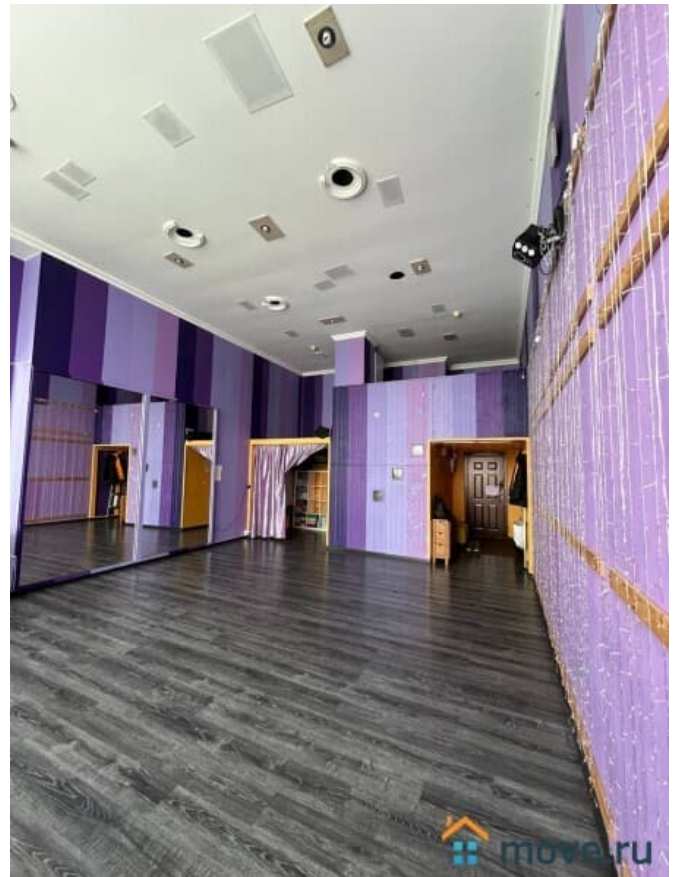

🕒 Создано: 26.04.2026 в 23:43

🔄 Обновлено: 26.04.2026 в 23:43

Mast

79651502432

Москва, улица Вавилова, д. 67

297 000 ₽

Москва, улица Вавилова, д. 67

Округ

[ЮЗАО, Гагаринский район](#)

Улица

[улица Вавилова](#)

ПСН - Помещение свободного назначения

Общая площадь

75 м²

Детали объекта

Тип сделки

Сдаю

Раздел

[Коммерческая недвижимость](#)

Описание

Аренда ПСН 75 м² у МГУ: Видовой лофт под офис, студию, мастерскую | ЮЗАО Аренда помещения свободного назначения (ПСН) в престижной локации Москвы ЮЗАО, рядом с МГУ. Уникальное коммерческое помещение площадью 75 м² (57 м² + 18 м² второй уровень - можно расширить или убрать без БТИ) с захватывающим панорамным видом на МГУ и закат. Это идеальное офисное помещение, студия, мастерская, представительство, арендный бизнес, шоурум или зал для танцев/йоги/спорта, кабинет психолога/частной практики.

для заметок