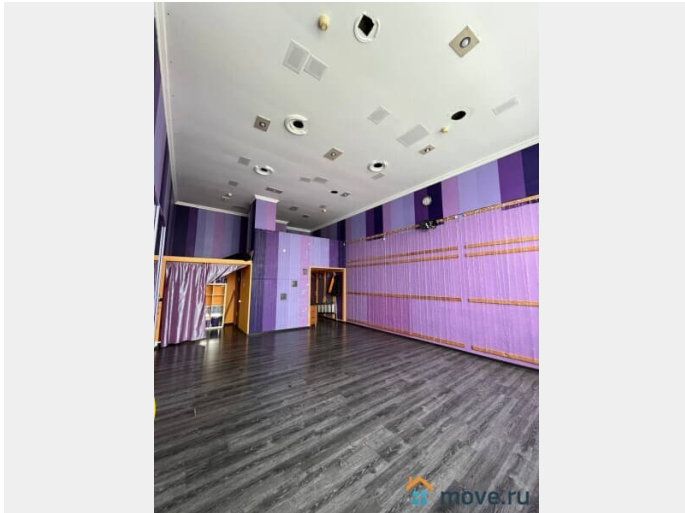

круглосуточный доступ. Не упустите шанс арендовать эксклюзивное помещение в одном из лучших районов Москвы! Звоните прямо сейчас, чтобы договориться о просмотре!