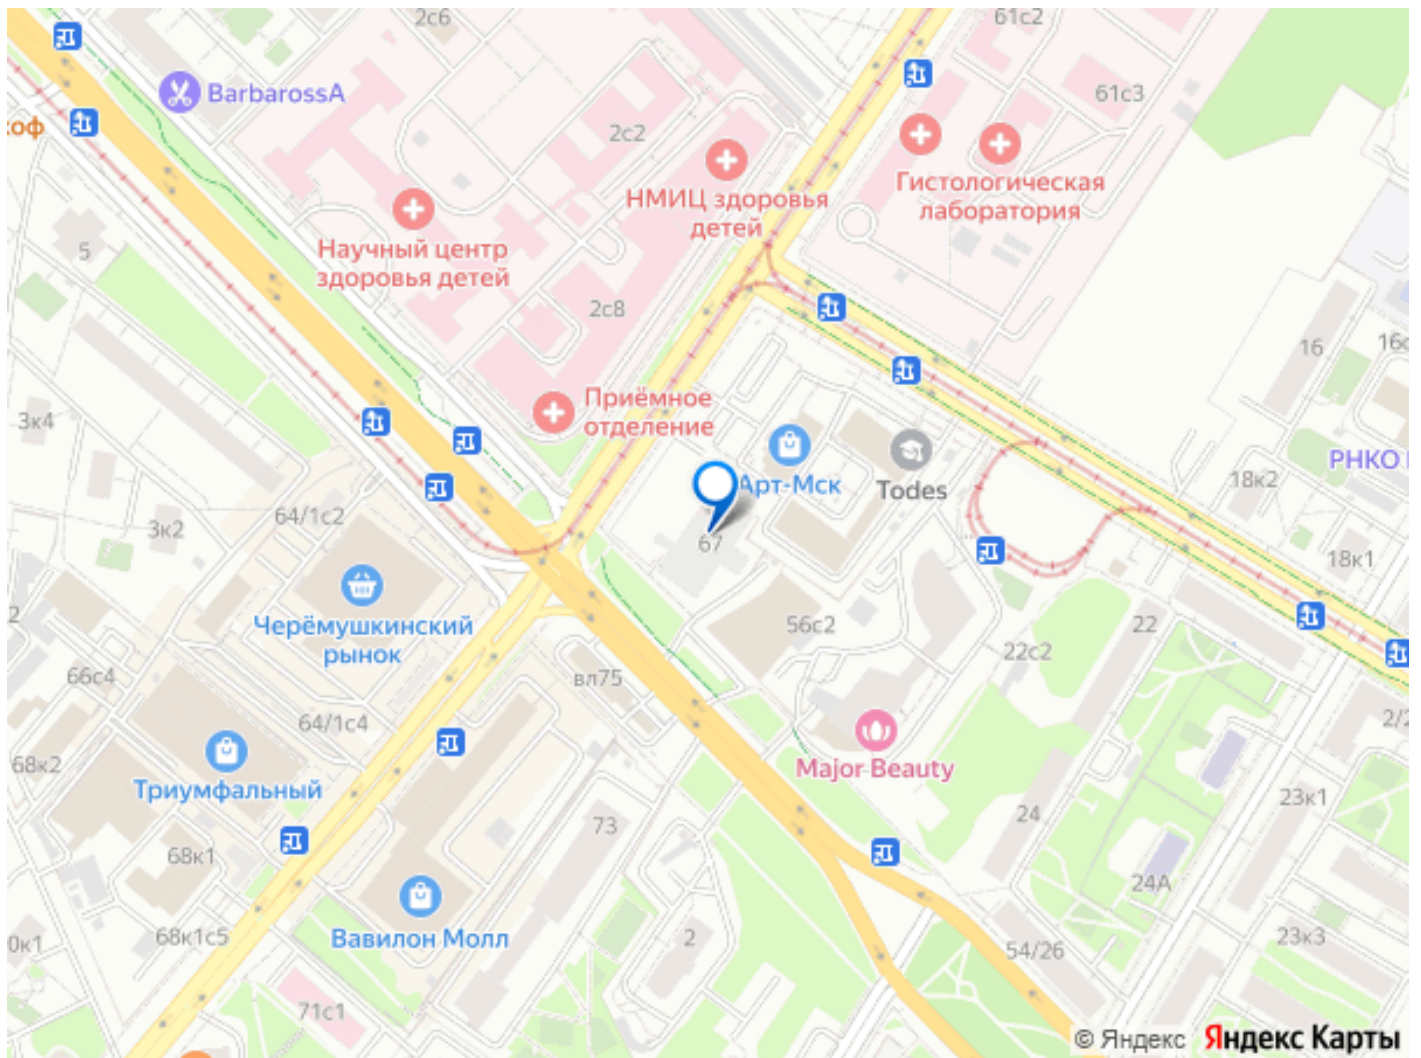

Move.ru - вся недвижимость России