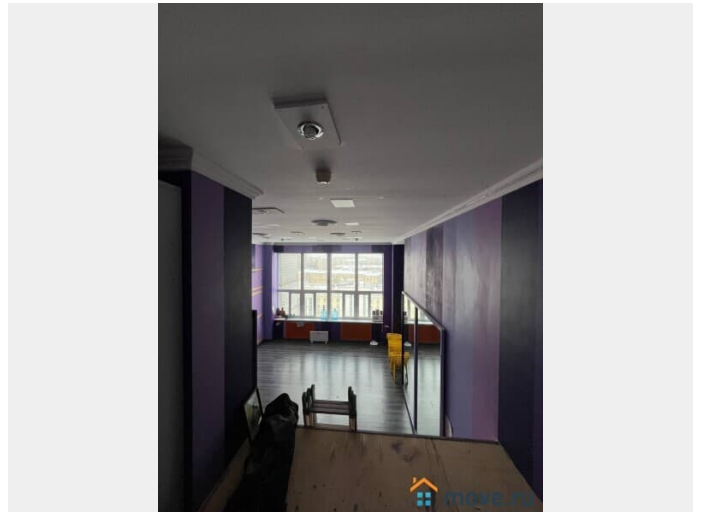

круглосуточный доступ. Не упустите шанс арендовать эксклюзивное помещение в одном из лучших районов Москвы! Звоните прямо сейчас, чтобы договориться о просмотре!