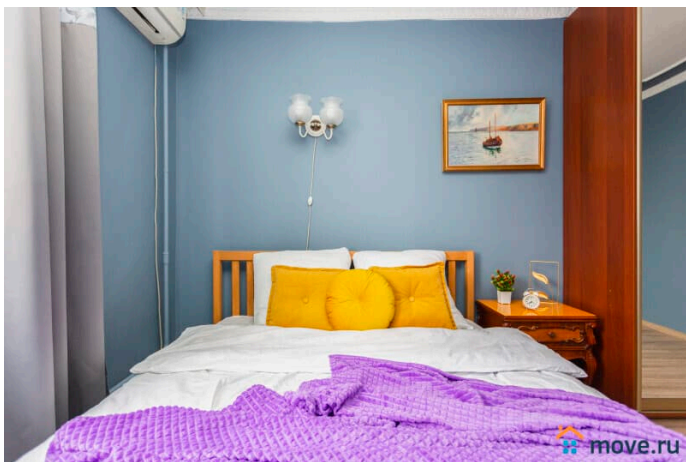

учреждения. Дистанционное заселение в квартиру происходит по полной предоплате, это обязательное условие, так как вы получаете доступ к жилью и вас в этот момент никто не сопровождает и не контролирует. Иные случаи и изменения политики заселения в вашем конкретном случае возможно согласовать с менеджером по заселению и решаются по его усмотрению. Будем рады разместить вас в Москве, арендуйте в любое время квартиру посуточно и на длительный срок!