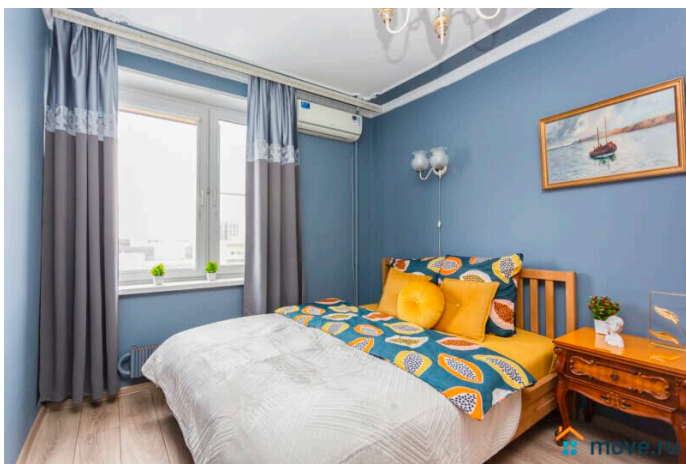

учреждения. Дистанционное заселение в квартиру происходит по полной предоплате, это обязательное условие, так как вы получаете доступ к жилью и вас в этот момент никто не сопровождает и не контролирует. Иные случаи и изменения политики заселения в вашем конкретном случае возможно согласовать с менеджером по заселению и решаются по его усмотрению. Будем рады разместить вас в Москве, арендуйте в любое время квартиру посуточно и на длительный срок!