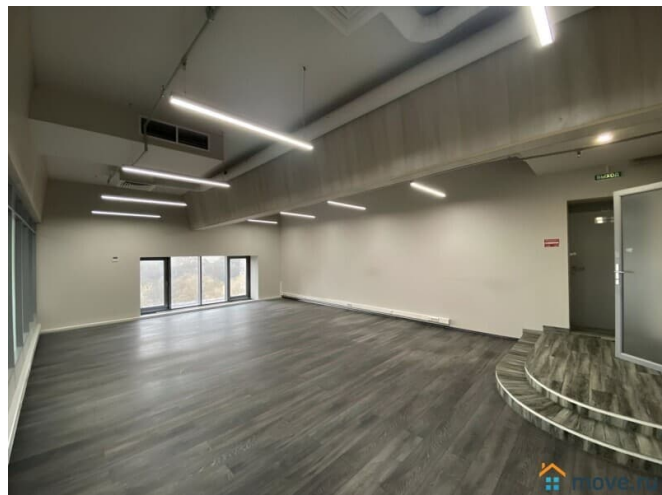

🕒 Создано: 29.07.2024 в 15:07

🔄 Обновлено: 25.11.2025 в 05:18

Москва, улица Земляной Вал

1 843 316 ₺

Москва, улица Земляной Вал

Улица

[улица Земляной Вал](#)

Офис

Общая площадь

582.1 м²

Детали объекта

Тип сделки

Сдаю

Раздел

[Коммерческая недвижимость](#)

Описание

М. Курская. Чкаловская, ул. Земляной вал, Первая линия Садового кольца, Помещение под офисы площадью 582,1 м² 4-й этаж целиком аренда 1 843 316 ₺ 624,9 м² 5-й этаж целиком аренда 1 971 850 ₺ 603,3 м² 6-й этаж целиком аренда 1 910 450 ₺ 608,2 м² 7-й этаж целиком аренда 1 925 966 ₺ Деловой центр класса А, Помещения с ремонтом, Витринное остекление, Высокие потолки, Вентиляция, кондиционирование, охрана, интернет, телефония, центральные коммуникации, Аренда 38 000 руб. м² год Ндс, эксплуатация вкл. в стоимость, Депозит 1 месяц. Договор аренды от 11 месяцев, -- Возможен доступ в помещение 24/7.

<https://move.ru/objects/9259224126>

Роман

79096548126

для заметок