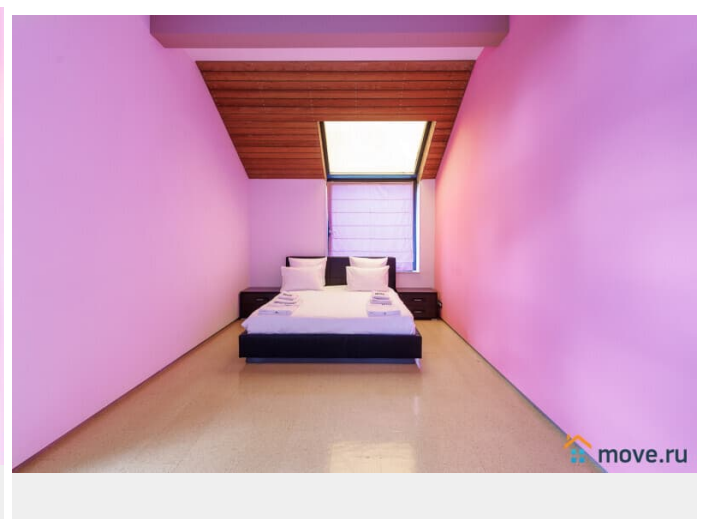

<https://move.ru/objects/6922461840>

**MOSAREND - коттеджи посуточно,  
Mosarend.ru**

**74999387131**

для заметок

больше) и хамам, домашний кинотеатр с проектором и выходом на террасу, спальня, свободная комната и санузел -1 этаж: огромная гостиная со вторым светом, действующим камином и высокими панорамными окнами, стол на 10 человек (есть дополнительные столы и стулья ещё на 30 человек), плазма с караоке, настольный теннис, оборудованная кухня с выходом на участок, спальня, гардеробная с раскладным диваном, коридор и санузел -2 этаж: мастер-спальня с собственным санузлом и балконом, 4 просторные спальни, 2 санузла, холл На участке 35 соток: -мангальная зона -терраса с летней мебелью Дополнительные услуги: - доплата свыше 20 гостей 4 000 р./чел. - финишная уборка 10 000 р. -доплата за питомца 5 000 р. -ранний заезд (14:00) 10 000 р. Страховой депозит: 50 000 р. Ограничения: -размещение с питомцами по согласованию Заезд/выезд: 16:00/12:00 \*Указана стоимость до 20 человек. Цена за сутки в будни (Вт-Чт): от 55 000 р. Цена за сутки в выходной день (Пт-Сб): от 90 000 р. Цена за полные выходные (за 2 суток): от 165 000 р. Цена за Новый год (31.12-02.01): от 600 000 р.