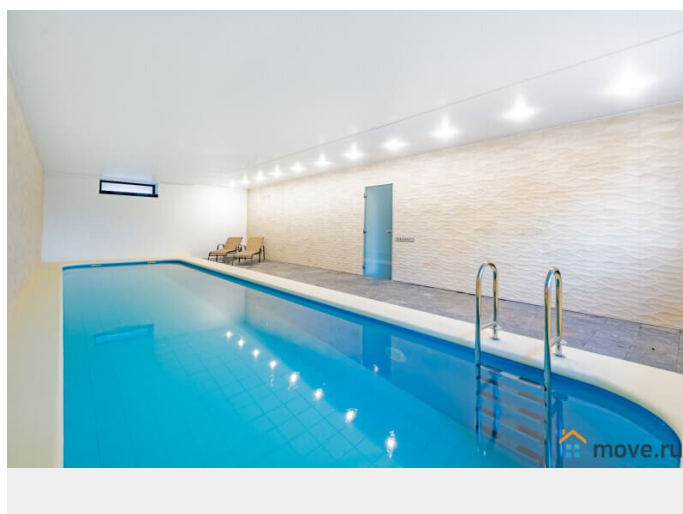

больше) и хамам, домашний кинотеатр с проектором и выходом на террасу, спальня, свободная комната и санузел -1 этаж: огромная гостиная со вторым светом, действующим камином и высокими панорамными окнами, стол на 10 человек (есть дополнительные столы и стулья ещё на 30 человек), плазма с караоке, настольный теннис, оборудованная кухня с выходом на участок, спальня, гардеробная с раскладным диваном, коридор и санузел -2 этаж: мастер-спальня с собственным санузлом и балконом, 4 просторные спальни, 2 санузла, холл На участке 35 соток: -мангальная зона -терраса с летней мебелью Дополнительные услуги: - доплата свыше 20 гостей 4 000 р./чел. - финишная уборка 10 000 р. -доплата за питомца 5 000 р. -ранний заезд (14:00) 10 000 р. Страховой депозит: 50 000 р. Ограничения: -размещение с питомцами по согласованию Заезд/выезд: 16:00/12:00 *Указана стоимость до 20 человек. Цена за сутки в будни (Вт-Чт): от 55 000 р. Цена за сутки в выходной день (Пт-Сб): от 90 000 р. Цена за полные выходные (за 2 суток): от 165 000 р. Цена за Новый год (31.12-02.01): от 600 000 р.