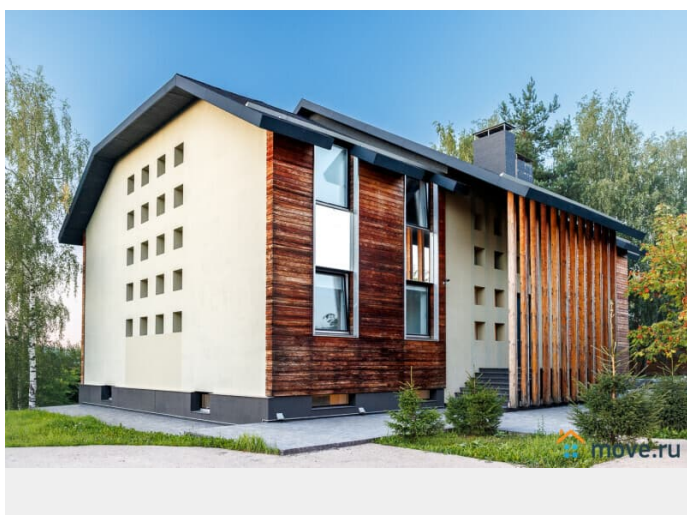

больше) и хамам, домашний кинотеатр с проектором и выходом на террасу, спальня, свободная комната и санузел -1 этаж: огромная гостиная со вторым светом, действующим камином и высокими панорамными окнами, стол на 10 человек (есть дополнительные столы и стулья ещё на 30 человек), плазма с караоке, настольный теннис, оборудованная кухня с выходом на участок, спальня, гардеробная с раскладным диваном, коридор и санузел -2 этаж: мастер-спальня с собственным санузлом и балконом, 4 просторные спальни, 2 санузла, холл На участке 35 соток: -мангальная зона -терраса с летней мебелью Дополнительные услуги: - доплата свыше 20 гостей 4 000 р./чел. - финишная уборка 10 000 р. -доплата за питомца 5 000 р. -ранний заезд (14:00) 10 000 р. Страховой депозит: 50 000 р. Ограничения: -размещение с питомцами по согласованию Заезд/выезд: 16:00/12:00 *Указана стоимость до 20 человек. Цена за сутки в будни (Вт-Чт): от 55 000 р. Цена за сутки в выходной день (Пт-Сб): от 90 000 р. Цена за полные выходные (за 2 суток): от 165 000 р. Цена за Новый год (31.12-02.01): от 600 000 р.