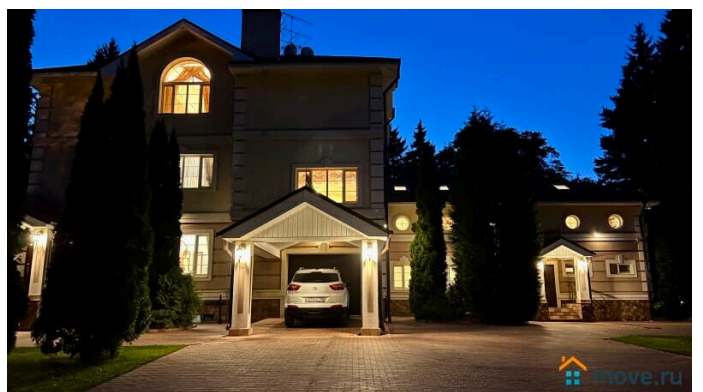

электрическая на 8 человек -Бильярд —
Зимний сад на 12 человек -Кухня — Спортзал
-Детская игровая -Кабинет для переговоров -
Постирочная (стиральная машина, утюг,
опариватель, сушка). По дому установлена
профессиональная система
кондиционирования На участке лесная
территория с ландшафтным дизайном -
Уличный бассейн 15х6х1.4-2.6 27град,
работает до холодов. -Шезлонги и садовая
мебель -Беседка закрытая на 20 человек с
камином и кондиционером. Зимой
отапливаемая. С/у рядом с беседкой. Терраса
, Часовня, Фонтан -Мангал, Гараж на 4 авто -
Казан 16 л -Парковка 15 авто Заезд в 16:00,
выезд в 12:00 СТОИМОСТЬ: Стоимость
указана за будний день до 20 человек 50000
р. Свыше 20 человек доплата 4000р/чел.
Полные выходные 180000 до 20чел. В
декабре и летом стоимость выше.
ДОПОЛНИТЕЛЬНЫЕ ПЛАТЫ: Дополнительно
оплачивается единоразовая уборка, мойка
посуды и вывоз мусора 10000 рублей после
выезда из Дома только НАЛИЧНЫМИ. ОСОБЫЕ
УСЛОВИЯ: Обязательно в день заезда
вносится залог 50000 .Есть ограничения по
шуму на улице после 22:00. Запрещено
использование кальяна в доме. Запрещен
запуск салюта. Животные запрещены.