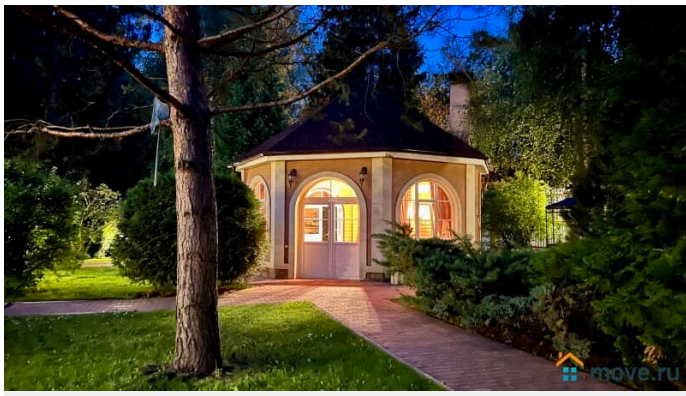

электрическая на 8 человек -Бильярд —
Зимний сад на 12 человек -Кухня — Спортзал
-Детская игровая -Кабинет для переговоров -
Постирочная (стиральная машина, утюг,
опариватель, сушка). По дому установлена
профессиональная система
кондиционирования На участке лесная
территория с ландшафтным дизайном -
Уличный бассейн 15х6х1.4-2.6 27град,
работает до холодов. -Шезлонги и садовая
мебель -Беседка закрытая на 20 человек с
камином и кондиционером. Зимой
отапливаемая. С/у рядом с беседкой. Терраса
, Часовня, Фонтан -Мангал, Гараж на 4 авто -
Казан 16 л -Парковка 15 авто Заезд в 16:00,
выезд в 12:00 СТОИМОСТЬ: Стоимость
указана за будний день до 20 человек 50000
р. Свыше 20 человек доплата 4000р/чел.
Полные выходные 180000 до 20чел. В
декабре и летом стоимость выше.
ДОПОЛНИТЕЛЬНЫЕ ПЛАТЫ: Дополнительно
оплачивается единоразовая уборка, мойка
посуды и вывоз мусора 10000 рублей после
выезда из Дома только НАЛИЧНЫМИ. ОСОБЫЕ
УСЛОВИЯ: Обязательно в день заезда
вносится залог 50000 .Есть ограничения по
шуму на улице после 22:00. Запрещено
использование кальяна в доме. Запрещен
запуск салюта. Животные запрещены.