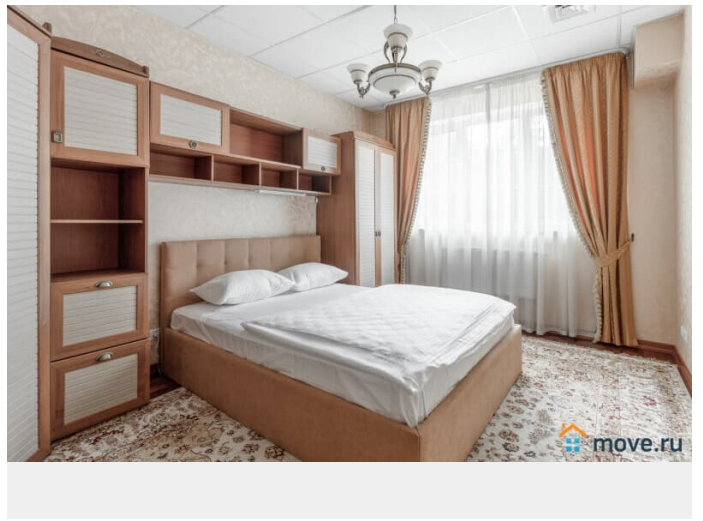

электрическая на 8 человек -Бильярд —
Зимний сад на 12 человек -Кухня — Спортзал
-Детская игровая -Кабинет для переговоров -
Постирочная (стиральная машина, утюг,
опариватель, сушка). По дому установлена
профессиональная система
кондиционирования На участке лесная
территория с ландшафтным дизайном -
Уличный бассейн 15х6х1.4-2.6 27град,
работает до холодов. -Шезлонги и садовая
мебель -Беседка закрытая на 20 человек с
камином и кондиционером. Зимой
отапливаемая. С/у рядом с беседкой. Терраса
, Часовня, Фонтан -Мангал, Гараж на 4 авто -
Казан 16 л -Парковка 15 авто Заезд в 16:00,
выезд в 12:00 СТОИМОСТЬ: Стоимость
указана за будний день до 20 человек 50000
р. Свыше 20 человек доплата 4000р/чел.
Полные выходные 180000 до 20чел. В
декабре и летом стоимость выше.
ДОПОЛНИТЕЛЬНЫЕ ПЛАТЫ: Дополнительно
оплачивается единоразовая уборка, мойка
посуды и вывоз мусора 10000 рублей после
выезда из Дома только НАЛИЧНЫМИ. ОСОБЫЕ
УСЛОВИЯ: Обязательно в день заезда
вносится залог 50000 .Есть ограничения по
шуму на улице после 22:00. Запрещено
использование кальяна в доме. Запрещен
запуск салюта. Животные запрещены.