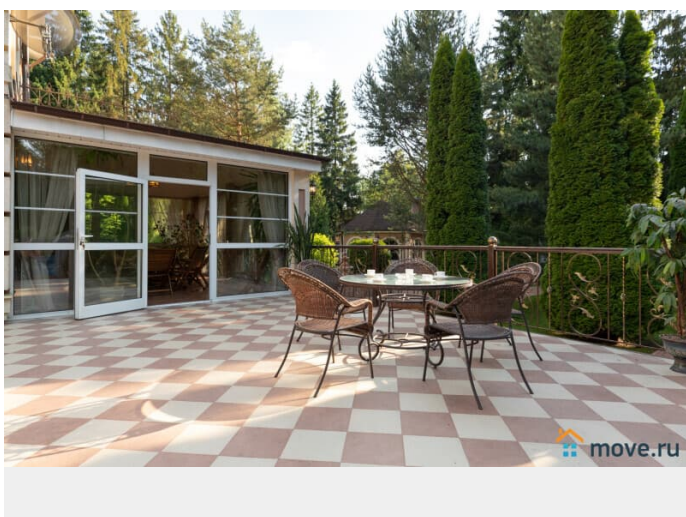

электрическая на 8 человек -Бильярд —
Зимний сад на 12 человек -Кухня — Спортзал
-Детская игровая -Кабинет для переговоров -
Постирочная (стиральная машина, утюг,
опариватель, сушка). По дому установлена
профессиональная система
кондиционирования На участке лесная
территория с ландшафтным дизайном -
Уличный бассейн 15х6х1.4-2.6 27град,
работает до холодов. -Шезлонги и садовая
мебель -Беседка закрытая на 20 человек с
камином и кондиционером. Зимой
отапливаемая. С/у рядом с беседкой. Терраса
, Часовня, Фонтан -Мангал, Гараж на 4 авто -
Казан 16 л -Парковка 15 авто Заезд в 16:00,
выезд в 12:00 СТОИМОСТЬ: Стоимость
указана за будний день до 20 человек 50000
р. Свыше 20 человек доплата 4000р/чел.
Полные выходные 180000 до 20чел. В
декабре и летом стоимость выше.
ДОПОЛНИТЕЛЬНЫЕ ПЛАТЫ: Дополнительно
оплачивается единоразовая уборка, мойка
посуды и вывоз мусора 10000 рублей после
выезда из Дома только НАЛИЧНЫМИ. ОСОБЫЕ
УСЛОВИЯ: Обязательно в день заезда
вносится залог 50000 .Есть ограничения по
шуму на улице после 22:00. Запрещено
использование кальяна в доме. Запрещен
запуск салюта. Животные запрещены.