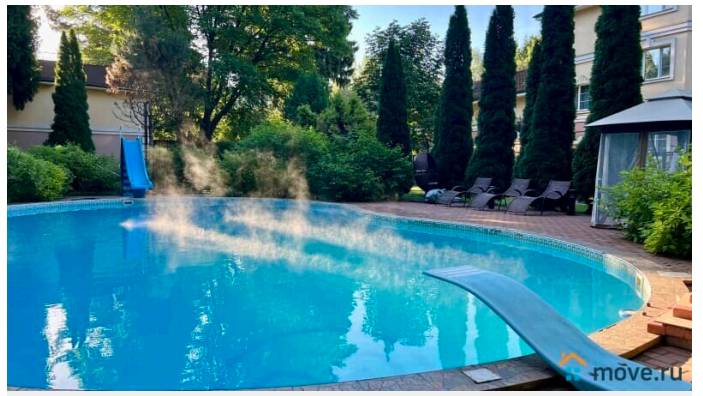

электрическая на 8 человек -Бильярд —
Зимний сад на 12 человек -Кухня — Спортзал
-Детская игровая -Кабинет для переговоров -
Постирочная (стиральная машина, утюг,
опариватель, сушка). По дому установлена
профессиональная система
кондиционирования На участке лесная
территория с ландшафтным дизайном -
Уличный бассейн 15х6х1.4-2.6 27град,
работает до холодов. -Шезлонги и садовая
мебель -Беседка закрытая на 20 человек с
камином и кондиционером. Зимой
отапливаемая. С/у рядом с беседкой. Терраса
, Часовня, Фонтан -Мангал, Гараж на 4 авто -
Казан 16 л -Парковка 15 авто Заезд в 16:00,
выезд в 12:00 СТОИМОСТЬ: Стоимость
указана за будний день до 20 человек 50000
р. Свыше 20 человек доплата 4000р/чел.
Полные выходные 180000 до 20чел. В
декабре и летом стоимость выше.
ДОПОЛНИТЕЛЬНЫЕ ПЛАТЫ: Дополнительно
оплачивается единоразовая уборка, мойка
посуды и вывоз мусора 10000 рублей после
выезда из Дома только НАЛИЧНЫМИ. ОСОБЫЕ
УСЛОВИЯ: Обязательно в день заезда
вносится залог 50000 .Есть ограничения по
шуму на улице после 22:00. Запрещено
использование кальяна в доме. Запрещен
запуск салюта. Животные запрещены.