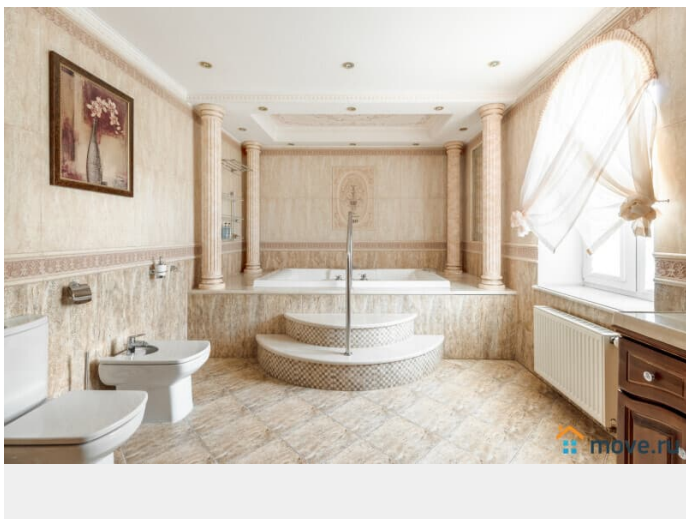

электрическая на 8 человек -Бильярд —
Зимний сад на 12 человек -Кухня — Спортзал
-Детская игровая -Кабинет для переговоров -
Постирочная (стиральная машина, утюг,
опариватель, сушка). По дому установлена
профессиональная система
кондиционирования На участке лесная
территория с ландшафтным дизайном -
Уличный бассейн 15х6х1.4-2.6 27град,
работает до холодов. -Шезлонги и садовая
мебель -Беседка закрытая на 20 человек с
камином и кондиционером. Зимой
отапливаемая. С/у рядом с беседкой. Терраса
, Часовня, Фонтан -Мангал, Гараж на 4 авто -
Казан 16 л -Парковка 15 авто Заезд в 16:00,
выезд в 12:00 СТОИМОСТЬ: Стоимость
указана за будний день до 20 человек 50000
р. Свыше 20 человек доплата 4000р/чел.
Полные выходные 180000 до 20чел. В
декабре и летом стоимость выше.
ДОПОЛНИТЕЛЬНЫЕ ПЛАТЫ: Дополнительно
оплачивается единоразовая уборка, мойка
посуды и вывоз мусора 10000 рублей после
выезда из Дома только НАЛИЧНЫМИ. ОСОБЫЕ
УСЛОВИЯ: Обязательно в день заезда
вносится залог 50000 .Есть ограничения по
шуму на улице после 22:00. Запрещено
использование кальяна в доме. Запрещен
запуск салюта. Животные запрещены.