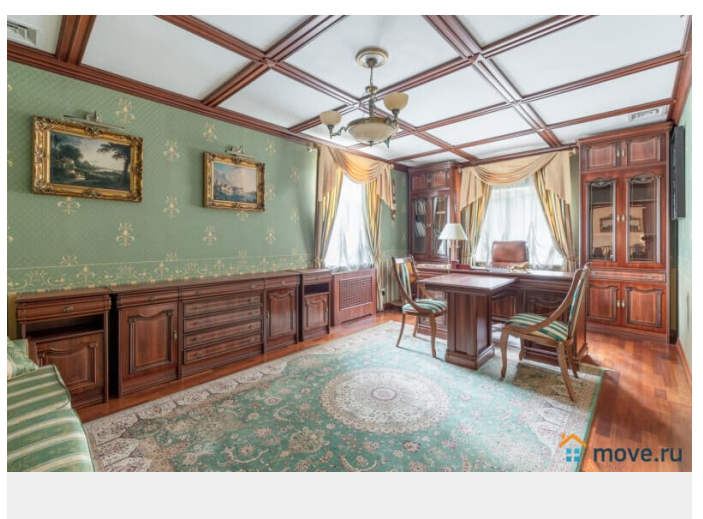

электрическая на 8 человек -Бильярд —
Зимний сад на 12 человек -Кухня — Спортзал
-Детская игровая -Кабинет для переговоров -
Постирочная (стиральная машина, утюг,
опариватель, сушка). По дому установлена
профессиональная система
кондиционирования На участке лесная
территория с ландшафтным дизайном -
Уличный бассейн 15х6х1.4-2.6 27град,
работает до холодов. -Шезлонги и садовая
мебель -Беседка закрытая на 20 человек с
камином и кондиционером. Зимой
отапливаемая. С/у рядом с беседкой. Терраса
, Часовня, Фонтан -Мангал, Гараж на 4 авто -
Казан 16 л -Парковка 15 авто Заезд в 16:00,
выезд в 12:00 СТОИМОСТЬ: Стоимость
указана за будний день до 20 человек 50000
р. Свыше 20 человек доплата 4000р/чел.
Полные выходные 180000 до 20чел. В
декабре и летом стоимость выше.
ДОПОЛНИТЕЛЬНЫЕ ПЛАТЫ: Дополнительно
оплачивается единоразовая уборка, мойка
посуды и вывоз мусора 10000 рублей после
выезда из Дома только НАЛИЧНЫМИ. ОСОБЫЕ
УСЛОВИЯ: Обязательно в день заезда
вносится залог 50000 .Есть ограничения по
шуму на улице после 22:00. Запрещено
использование кальяна в доме. Запрещен
запуск салюта. Животные запрещены.