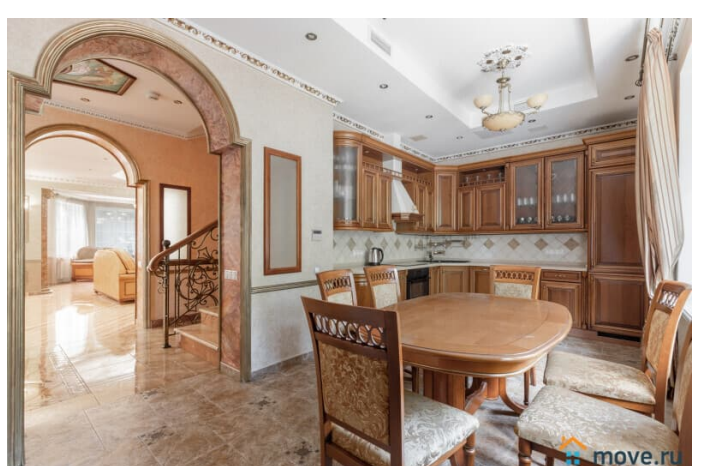

электрическая на 8 человек -Бильярд —
Зимний сад на 12 человек -Кухня — Спортзал
-Детская игровая -Кабинет для переговоров -
Постирочная (стиральная машина, утюг,
опариватель, сушка). По дому установлена
профессиональная система
кондиционирования На участке лесная
территория с ландшафтным дизайном -
Уличный бассейн 15х6х1.4-2.6 27град,
работает до холодов. -Шезлонги и садовая
мебель -Беседка закрытая на 20 человек с
камином и кондиционером. Зимой
отапливаемая. С/у рядом с беседкой. Терраса
, Часовня, Фонтан -Мангал, Гараж на 4 авто -
Казан 16 л -Парковка 15 авто Заезд в 16:00,
выезд в 12:00 СТОИМОСТЬ: Стоимость
указана за будний день до 20 человек 50000
р. Свыше 20 человек доплата 4000р/чел.
Полные выходные 180000 до 20чел. В
декабре и летом стоимость выше.
ДОПОЛНИТЕЛЬНЫЕ ПЛАТЫ: Дополнительно
оплачивается единоразовая уборка, мойка
посуды и вывоз мусора 10000 рублей после
выезда из Дома только НАЛИЧНЫМИ. ОСОБЫЕ
УСЛОВИЯ: Обязательно в день заезда
вносится залог 50000 .Есть ограничения по
шуму на улице после 22:00. Запрещено
использование кальяна в доме. Запрещен
запуск салюта. Животные запрещены.