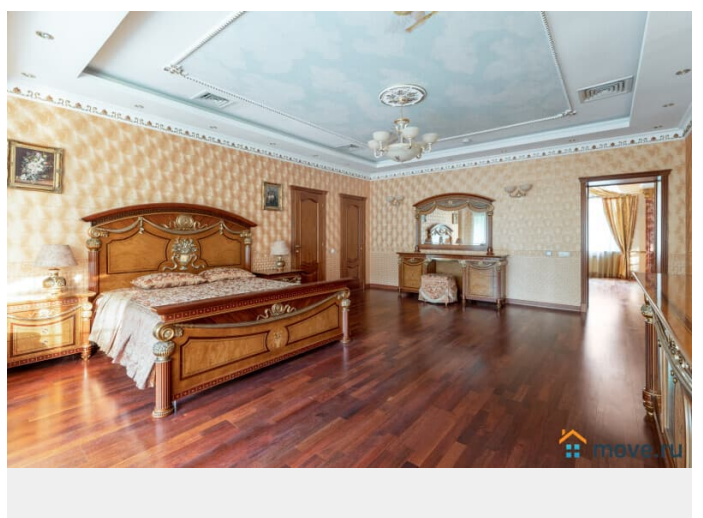

электрическая на 8 человек -Бильярд —
Зимний сад на 12 человек -Кухня — Спортзал
-Детская игровая -Кабинет для переговоров -
Постирочная (стиральная машина, утюг,
опариватель, сушка). По дому установлена
профессиональная система
кондиционирования На участке лесная
территория с ландшафтным дизайном -
Уличный бассейн 15х6х1.4-2.6 27град,
работает до холодов. -Шезлонги и садовая
мебель -Беседка закрытая на 20 человек с
камином и кондиционером. Зимой
отапливаемая. С/у рядом с беседкой. Терраса
, Часовня, Фонтан -Мангал, Гараж на 4 авто -
Казан 16 л -Парковка 15 авто Заезд в 16:00,
выезд в 12:00 СТОИМОСТЬ: Стоимость
указана за будний день до 20 человек 50000
р. Свыше 20 человек доплата 4000р/чел.
Полные выходные 180000 до 20чел. В
декабре и летом стоимость выше.
ДОПОЛНИТЕЛЬНЫЕ ПЛАТЫ: Дополнительно
оплачивается единоразовая уборка, мойка
посуды и вывоз мусора 10000 рублей после
выезда из Дома только НАЛИЧНЫМИ. ОСОБЫЕ
УСЛОВИЯ: Обязательно в день заезда
вносится залог 50000 .Есть ограничения по
шуму на улице после 22:00. Запрещено
использование кальяна в доме. Запрещен
запуск салюта. Животные запрещены.