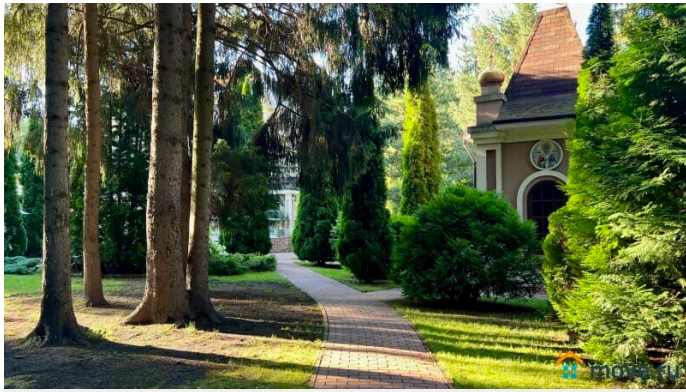

электрическая на 8 человек -Бильярд —
Зимний сад на 12 человек -Кухня — Спортзал
-Детская игровая -Кабинет для переговоров -
Постирочная (стиральная машина, утюг,
опариватель, сушка). По дому установлена
профессиональная система
кондиционирования На участке лесная
территория с ландшафтным дизайном -
Уличный бассейн 15х6х1.4-2.6 27град,
работает до холодов. -Шезлонги и садовая
мебель -Беседка закрытая на 20 человек с
камином и кондиционером. Зимой
отапливаемая. С/у рядом с беседкой. Терраса
, Часовня, Фонтан -Мангал, Гараж на 4 авто -
Казан 16 л -Парковка 15 авто Заезд в 16:00,
выезд в 12:00 СТОИМОСТЬ: Стоимость
указана за будний день до 20 человек 50000
р. Свыше 20 человек доплата 4000р/чел.
Полные выходные 180000 до 20чел. В
декабре и летом стоимость выше.
ДОПОЛНИТЕЛЬНЫЕ ПЛАТЫ: Дополнительно
оплачивается единоразовая уборка, мойка
посуды и вывоз мусора 10000 рублей после
выезда из Дома только НАЛИЧНЫМИ. ОСОБЫЕ
УСЛОВИЯ: Обязательно в день заезда
вносится залог 50000 .Есть ограничения по
шуму на улице после 22:00. Запрещено
использование кальяна в доме. Запрещен
запуск салюта. Животные запрещены.