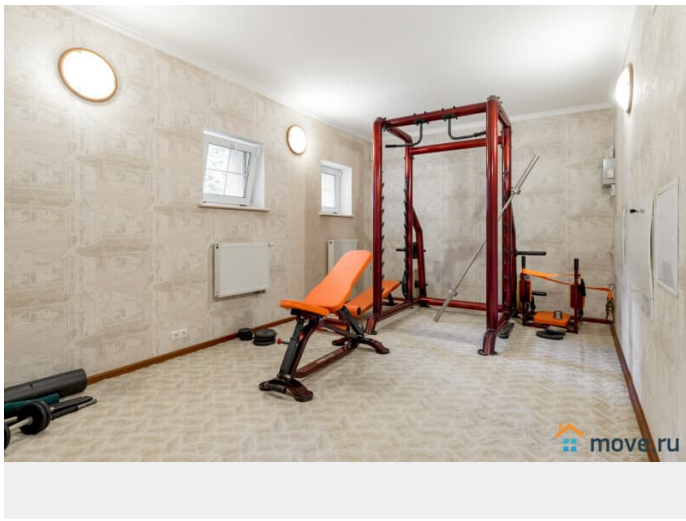

электрическая на 8 человек -Бильярд —
Зимний сад на 12 человек -Кухня — Спортзал
-Детская игровая -Кабинет для переговоров -
Постирочная (стиральная машина, утюг,
опариватель, сушка). По дому установлена
профессиональная система
кондиционирования На участке лесная
территория с ландшафтным дизайном -
Уличный бассейн 15х6х1.4-2.6 27град,
работает до холодов. -Шезлонги и садовая
мебель -Беседка закрытая на 20 человек с
камином и кондиционером. Зимой
отапливаемая. С/у рядом с беседкой. Терраса
, Часовня, Фонтан -Мангал, Гараж на 4 авто -
Казан 16 л -Парковка 15 авто Заезд в 16:00,
выезд в 12:00 СТОИМОСТЬ: Стоимость
указана за будний день до 20 человек 50000
р. Свыше 20 человек доплата 4000р/чел.
Полные выходные 180000 до 20чел. В
декабре и летом стоимость выше.
ДОПОЛНИТЕЛЬНЫЕ ПЛАТЫ: Дополнительно
оплачивается единоразовая уборка, мойка
посуды и вывоз мусора 10000 рублей после
выезда из Дома только НАЛИЧНЫМИ. ОСОБЫЕ
УСЛОВИЯ: Обязательно в день заезда
вносится залог 50000 .Есть ограничения по
шуму на улице после 22:00. Запрещено
использование кальяна в доме. Запрещен
запуск салюта. Животные запрещены.