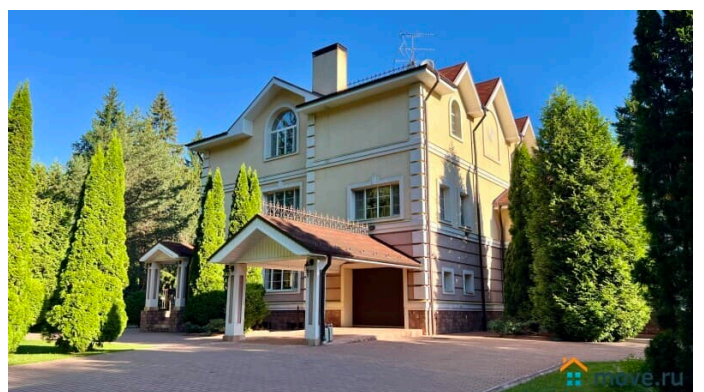

электрическая на 8 человек -Бильярд —
Зимний сад на 12 человек -Кухня — Спортзал
-Детская игровая -Кабинет для переговоров -
Постирочная (стиральная машина, утюг,
опариватель, сушка). По дому установлена
профессиональная система
кондиционирования На участке лесная
территория с ландшафтным дизайном -
Уличный бассейн 15х6х1.4-2.6 27град,
работает до холодов. -Шезлонги и садовая
мебель -Беседка закрытая на 20 человек с
камином и кондиционером. Зимой
отапливаемая. С/у рядом с беседкой. Терраса
, Часовня, Фонтан -Мангал, Гараж на 4 авто -
Казан 16 л -Парковка 15 авто Заезд в 16:00,
выезд в 12:00 СТОИМОСТЬ: Стоимость
указана за будний день до 20 человек 50000
р. Свыше 20 человек доплата 4000р/чел.
Полные выходные 180000 до 20чел. В
декабре и летом стоимость выше.
ДОПОЛНИТЕЛЬНЫЕ ПЛАТЫ: Дополнительно
оплачивается единоразовая уборка, мойка
посуды и вывоз мусора 10000 рублей после
выезда из Дома только НАЛИЧНЫМИ. ОСОБЫЕ
УСЛОВИЯ: Обязательно в день заезда
вносится залог 50000 .Есть ограничения по
шуму на улице после 22:00. Запрещено
использование кальяна в доме. Запрещен
запуск салюта. Животные запрещены.