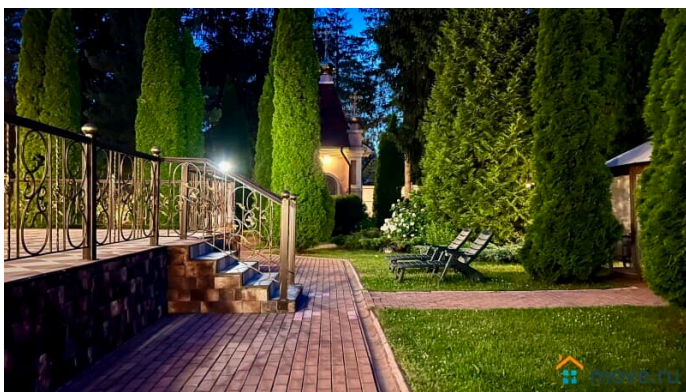

электрическая на 8 человек -Бильярд —
Зимний сад на 12 человек -Кухня — Спортзал
-Детская игровая -Кабинет для переговоров -
Постирочная (стиральная машина, утюг,
опариватель, сушка). По дому установлена
профессиональная система
кондиционирования На участке лесная
территория с ландшафтным дизайном -
Уличный бассейн 15х6х1.4-2.6 27град,
работает до холодов. -Шезлонги и садовая
мебель -Беседка закрытая на 20 человек с
камином и кондиционером. Зимой
отапливаемая. С/у рядом с беседкой. Терраса
, Часовня, Фонтан -Мангал, Гараж на 4 авто -
Казан 16 л -Парковка 15 авто Заезд в 16:00,
выезд в 12:00 СТОИМОСТЬ: Стоимость
указана за будний день до 20 человек 50000
р. Свыше 20 человек доплата 4000р/чел.
Полные выходные 180000 до 20чел. В
декабре и летом стоимость выше.
ДОПОЛНИТЕЛЬНЫЕ ПЛАТЫ: Дополнительно
оплачивается единоразовая уборка, мойка
посуды и вывоз мусора 10000 рублей после
выезда из Дома только НАЛИЧНЫМИ. ОСОБЫЕ
УСЛОВИЯ: Обязательно в день заезда
вносится залог 50000 .Есть ограничения по
шуму на улице после 22:00. Запрещено
использование кальяна в доме. Запрещен
запуск салюта. Животные запрещены.