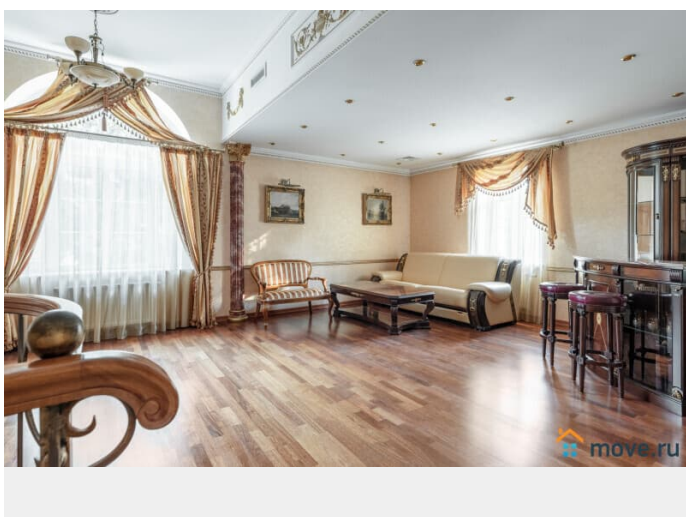

электрическая на 8 человек -Бильярд —
Зимний сад на 12 человек -Кухня — Спортзал
-Детская игровая -Кабинет для переговоров -
Постирочная (стиральная машина, утюг,
опариватель, сушка). По дому установлена
профессиональная система
кондиционирования На участке лесная
территория с ландшафтным дизайном -
Уличный бассейн 15х6х1.4-2.6 27град,
работает до холодов. -Шезлонги и садовая
мебель -Беседка закрытая на 20 человек с
камином и кондиционером. Зимой
отапливаемая. С/у рядом с беседкой. Терраса
, Часовня, Фонтан -Мангал, Гараж на 4 авто -
Казан 16 л -Парковка 15 авто Заезд в 16:00,
выезд в 12:00 СТОИМОСТЬ: Стоимость
указана за будний день до 20 человек 50000
р. Свыше 20 человек доплата 4000р/чел.
Полные выходные 180000 до 20чел. В
декабре и летом стоимость выше.
ДОПОЛНИТЕЛЬНЫЕ ПЛАТЫ: Дополнительно
оплачивается единоразовая уборка, мойка
посуды и вывоз мусора 10000 рублей после
выезда из Дома только НАЛИЧНЫМИ. ОСОБЫЕ
УСЛОВИЯ: Обязательно в день заезда
вносится залог 50000 .Есть ограничения по
шуму на улице после 22:00. Запрещено
использование кальяна в доме. Запрещен
запуск салюта. Животные запрещены.