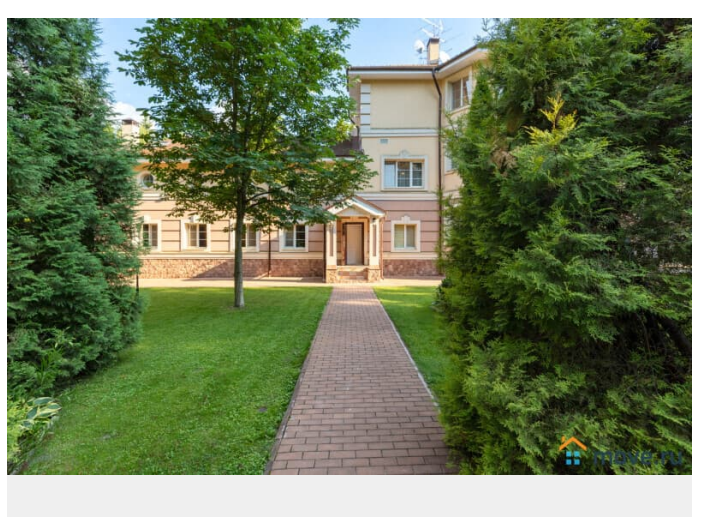

электрическая на 8 человек -Бильярд —
Зимний сад на 12 человек -Кухня — Спортзал
-Детская игровая -Кабинет для переговоров -
Постирочная (стиральная машина, утюг,
опариватель, сушка). По дому установлена
профессиональная система
кондиционирования На участке лесная
территория с ландшафтным дизайном -
Уличный бассейн 15х6х1.4-2.6 27град,
работает до холодов. -Шезлонги и садовая
мебель -Беседка закрытая на 20 человек с
камином и кондиционером. Зимой
отапливаемая. С/у рядом с беседкой. Терраса
, Часовня, Фонтан -Мангал, Гараж на 4 авто -
Казан 16 л -Парковка 15 авто Заезд в 16:00,
выезд в 12:00 СТОИМОСТЬ: Стоимость
указана за будний день до 20 человек 50000
р. Свыше 20 человек доплата 4000р/чел.
Полные выходные 180000 до 20чел. В
декабре и летом стоимость выше.
ДОПОЛНИТЕЛЬНЫЕ ПЛАТЫ: Дополнительно
оплачивается единоразовая уборка, мойка
посуды и вывоз мусора 10000 рублей после
выезда из Дома только НАЛИЧНЫМИ. ОСОБЫЕ
УСЛОВИЯ: Обязательно в день заезда
вносится залог 50000 .Есть ограничения по
шуму на улице после 22:00. Запрещено
использование кальяна в доме. Запрещен
запуск салюта. Животные запрещены.