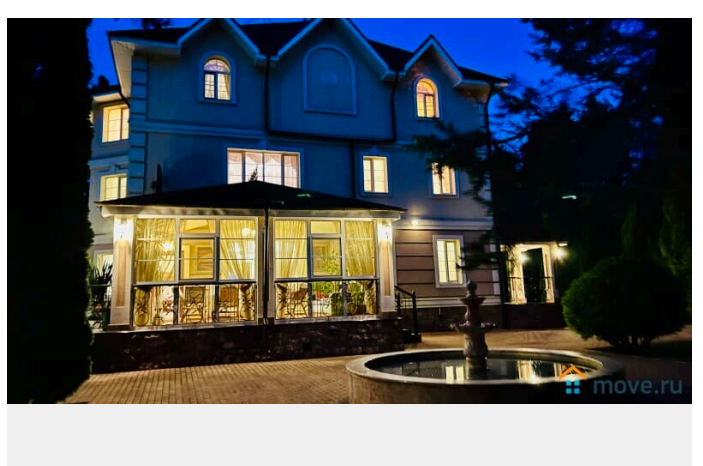

электрическая на 8 человек -Бильярд —
Зимний сад на 12 человек -Кухня — Спортзал
-Детская игровая -Кабинет для переговоров -
Постирочная (стиральная машина, утюг,
опариватель, сушка). По дому установлена
профессиональная система
кондиционирования На участке лесная
территория с ландшафтным дизайном -
Уличный бассейн 15х6х1.4-2.6 27град,
работает до холодов. -Шезлонги и садовая
мебель -Беседка закрытая на 20 человек с
камином и кондиционером. Зимой
отапливаемая. С/у рядом с беседкой. Терраса
, Часовня, Фонтан -Мангал, Гараж на 4 авто -
Казан 16 л -Парковка 15 авто Заезд в 16:00,
выезд в 12:00 СТОИМОСТЬ: Стоимость
указана за будний день до 20 человек 50000
р. Свыше 20 человек доплата 4000р/чел.
Полные выходные 180000 до 20чел. В
декабре и летом стоимость выше.
ДОПОЛНИТЕЛЬНЫЕ ПЛАТЫ: Дополнительно
оплачивается единоразовая уборка, мойка
посуды и вывоз мусора 10000 рублей после
выезда из Дома только НАЛИЧНЫМИ. ОСОБЫЕ
УСЛОВИЯ: Обязательно в день заезда
вносится залог 50000 .Есть ограничения по
шуму на улице после 22:00. Запрещено
использование кальяна в доме. Запрещен
запуск салюта. Животные запрещены.