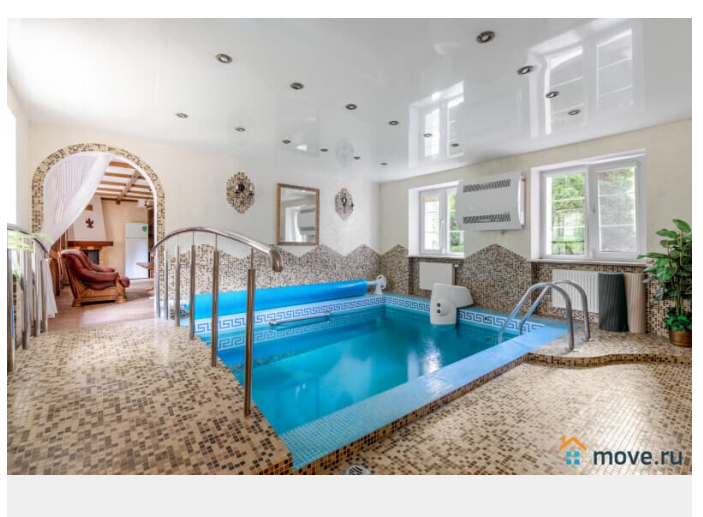

электрическая на 8 человек -Бильярд —
Зимний сад на 12 человек -Кухня — Спортзал
-Детская игровая -Кабинет для переговоров -
Постирочная (стиральная машина, утюг,
опариватель, сушка). По дому установлена
профессиональная система
кондиционирования На участке лесная
территория с ландшафтным дизайном -
Уличный бассейн 15х6х1.4-2.6 27град,
работает до холодов. -Шезлонги и садовая
мебель -Беседка закрытая на 20 человек с
камином и кондиционером. Зимой
отапливаемая. С/у рядом с беседкой. Терраса
, Часовня, Фонтан -Мангал, Гараж на 4 авто -
Казан 16 л -Парковка 15 авто Заезд в 16:00,
выезд в 12:00 СТОИМОСТЬ: Стоимость
указана за будний день до 20 человек 50000
р. Свыше 20 человек доплата 4000р/чел.
Полные выходные 180000 до 20чел. В
декабре и летом стоимость выше.
ДОПОЛНИТЕЛЬНЫЕ ПЛАТЫ: Дополнительно
оплачивается единоразовая уборка, мойка
посуды и вывоз мусора 10000 рублей после
выезда из Дома только НАЛИЧНЫМИ. ОСОБЫЕ
УСЛОВИЯ: Обязательно в день заезда
вносится залог 50000 .Есть ограничения по
шуму на улице после 22:00. Запрещено
использование кальяна в доме. Запрещен
запуск салюта. Животные запрещены.