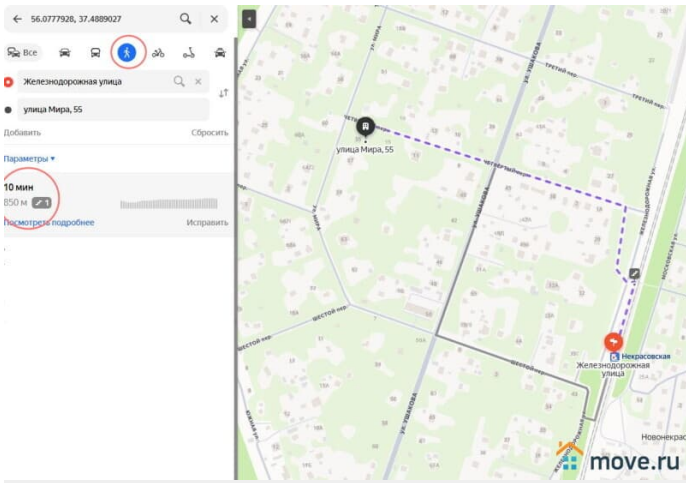

[улица Мира](#)

Шоссе

[Дмитровское](#) ~25 км от МКАД

Земельные участки

Площадь участка

5 соток

Детали объекта

Тип сделки

Продам

Раздел

[Земельные участки](#)

электричество, газ

Описание

Уникальное предложение. Участок рядом с электричкой, под семейную ипотеку. Участок имеет уникальное месторасположение. С одной стороны он находится всего в десяти минутах ходьбы (850 м.) от железнодорожной Станции Некрасовская, что позволяет в течение 30 минут добраться до центра г. Москвы, на общественном транспорте. С другой стороны он расположен внутри зеленого, тихого, престижного и респектабельного района загородной застройки с высоким уровнем

для заметок

комфортабельности и полной набором городской инфраструктуры. Участок расположен внутри микрорайона (на схеме микрорайона участок ЗУ 3). Микрорайон состоит из четырех отдельных стоящих коттеджей, каждый из которых располагается на своем собственном участке (на схеме микрорайона участки ЗУ 1,2,3, и 4) и общей территории микрорайона - автостоянка и дорога(на схеме микрорайона участок ЗУ 5) Микрорайон по периметру огорожен высоким сплошным забором, что позволяет создать у себя на участке зону приватности и тишины и безопасности.

Отдельные автоматические въездные ворота, на участок, делают въезд на участок максимально комфортным. Адрес участка - пос. посёлок городского типа Некрасовский ул. Мира, д. 55/2: Красивое, живописное место, до реки Уча 1,6 км 20 минут ходьбы, чистый песчаный пляж. Легендарное стародачное место, где уже несколько поколений проживают семьи деятелей искусств, творческой интеллигенции. Участок 5,0 сотки. Территория микрорайона огорожена забором. Расстояние от МКАД - 24 км. Подъезд по Дмитровскому шоссе. До ж/д платформы "Некрасовская" 10 минутами пешком. От Москвы -24 км. Категория - земли поселений. ВРИ участка - ИЖС. Городские сети - газ, вода и электричество - по границе участка. Координаты 56.0777928, 37.4889027
Кадастровый номер участка:
50:04:0050806:432