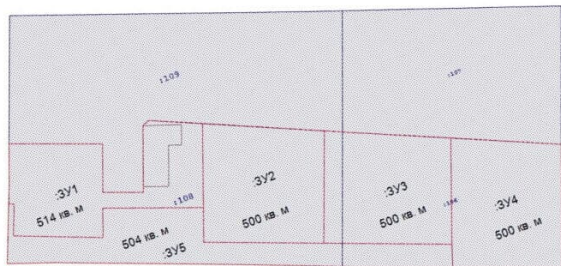

для заметок

комфортабельности и полной набором городской инфраструктуры. Участок расположен внутри микрорайона (на схеме микрорайона участок ЗУ 3). Микрорайон состоит из четырех отдельных стоящих коттеджей, каждый из которых располагается на своем собственном участке (на схеме микрорайона участки ЗУ 1,2,3, и 4) и общей территории микрорайона - автостоянка и дорога(на схеме микрорайона участок ЗУ 5) Микрорайон по периметру огорожен высоким сплошным забором, что позволяет создать у себя на участке зону приватности и тишины и безопасности.

Отдельные автоматические въездные ворота, на участок, делают въезд на участок максимально комфортным. Адрес участка - пос. посёлок городского типа Некрасовский ул. Мира, д. 55/2: Красивое, живописное место, до реки Уча 1,6 км 20 минут ходьбы, чистый песчаный пляж. Легендарное стародачное место, где уже несколько поколений проживают семьи деятелей искусств, творческой интеллигенции. Участок 5,0 сотки. Территория микрорайона огорожена забором. Расстояние от МКАД - 24 км. Подъезд по Дмитровскому шоссе. До ж/д платформы "Некрасовская" 10 минутами пешком. От Москвы -24 км. Категория - земли поселений. ВРИ участка - ИЖС. Городские сети - газ, вода и электричество - по границе участка. Координаты 56.0777928, 37.4889027
Кадастровый номер участка:
50:04:0050806:432