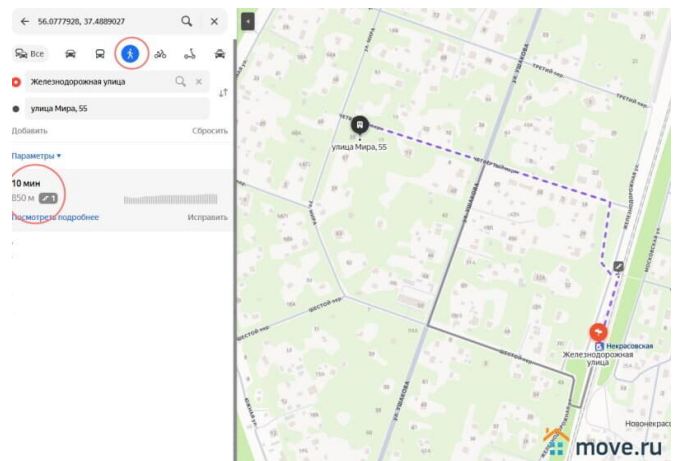

[улица Мира](#)

Шоссе

[Дмитровское](#) ~25 км от МКАД

Земельные участки

Площадь участка

5 соток

Детали объекта

Тип сделки

Продам

Раздел

[Земельные участки](#)

электричество, газ

Описание

Уникальное предложение. Участок рядом с электричкой, под семейную ипотеку. Участок имеет уникальное месторасположение. С одной стороны он находится всего в десяти минутах ходьбы (850 м.) от железнодорожной Станции Некрасовская, что позволяет в течение 30 минут добраться до центра г. Москвы, на общественном транспорте. С другой стороны он расположен внутри зеленого, тихого, престижного и респектабельного района загородной застройки с высоким уровнем

для заметок

комфортабельности и полной набором городской инфраструктуры. Участок расположен внутри микрорайона (на схеме микрорайона участок ЗУ 3). Микрорайон состоит из четырех отдельных стоящих коттеджей, каждый из которых располагается на своем собственном участке (на схеме микрорайона участки ЗУ 1,2,3, и 4) и общей территории микрорайона - автостоянка и дорога(на схеме микрорайона участок ЗУ 5) Микрорайон по периметру огорожен высоким сплошным забором, что позволяет создать у себя на участке зону приватности и тишины и безопасности.

Отдельные автоматические въездные ворота, на участок, делают въезд на участок максимально комфортным. Адрес участка - пос. посёлок городского типа Некрасовский ул. Мира, д. 55/2: Красивое, живописное место, до реки Уча 1,6 км 20 минут ходьбы, чистый песчаный пляж. Легендарное стародачное место, где уже несколько поколений проживают семьи деятелей искусств, творческой интеллигенции. Участок 5,0 сотки. Территория микрорайона огорожена забором. Расстояние от МКАД - 24 км. Подъезд по Дмитровскому шоссе. До ж/д платформы "Некрасовская" 10 минутами пешком. От Москвы -24 км. Категория - земли поселений. ВРИ участка - ИЖС. Городские сети - газ, вода и электричество - по границе участка. Координаты 56.0777928, 37.4889027
Кадастровый номер участка:
50:04:0050806:432