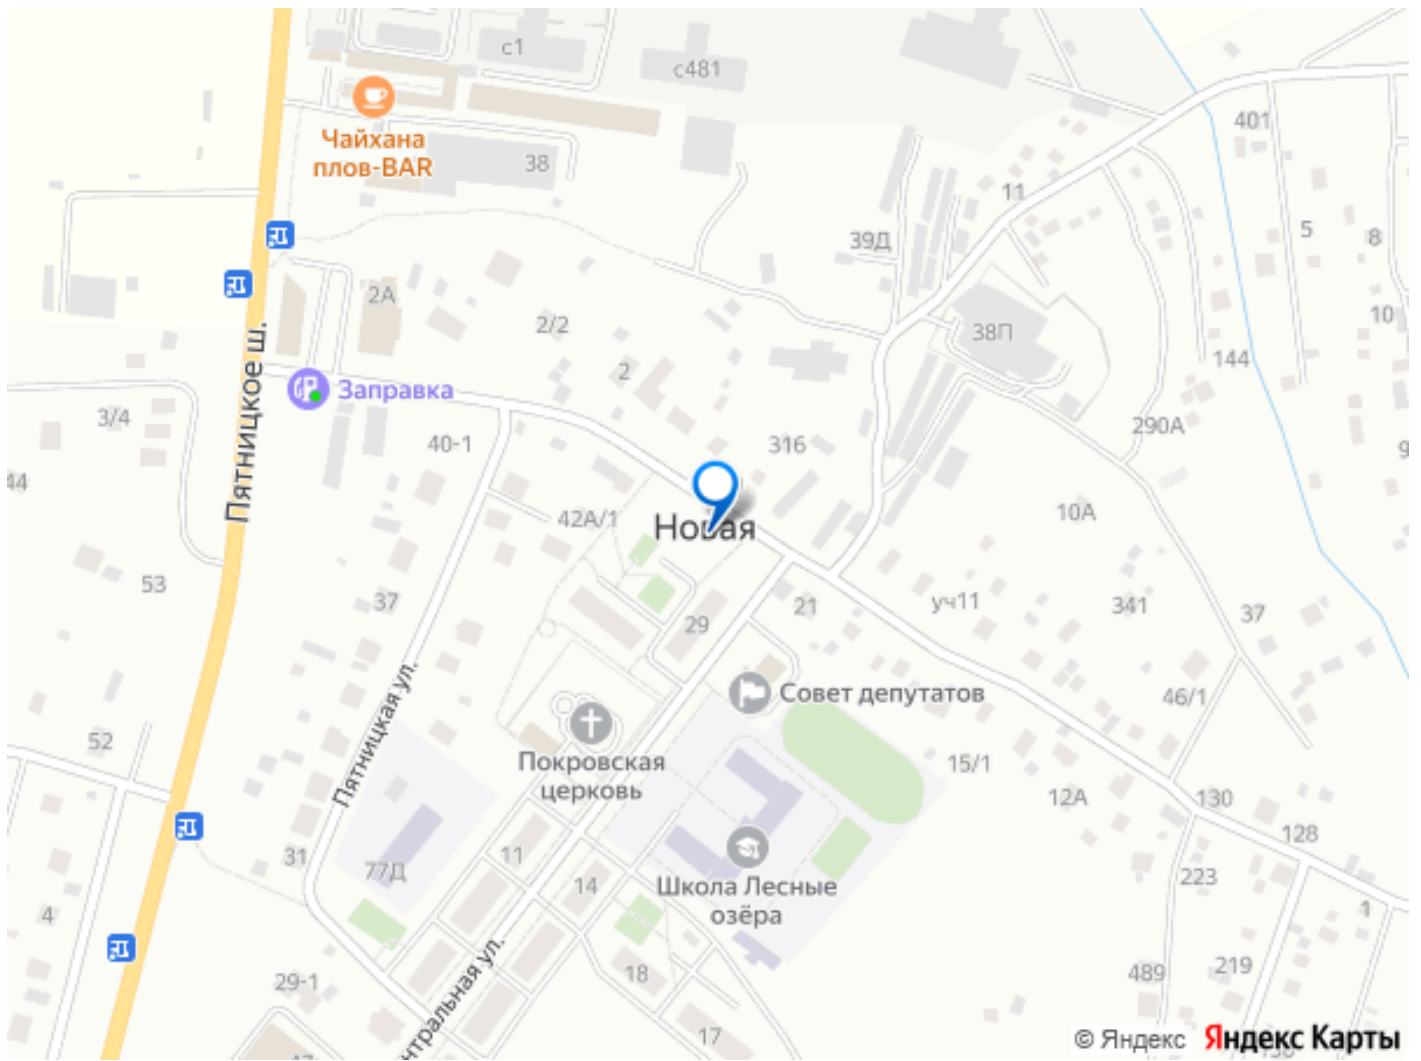

Move.ru - вся недвижимость России