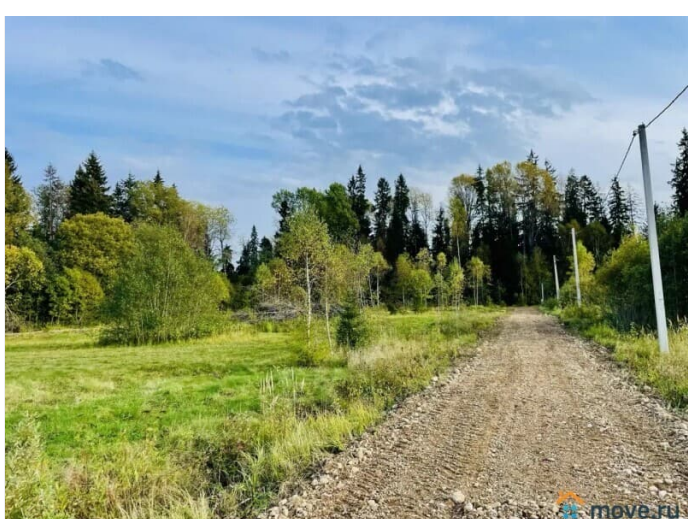

Раздел

[Земельные участки](#)

водопровод, канализация, электричество

Описание

Вашему вниманию ! В Продаже только один участок за 600 тыс . Продаем для развития внутри поселка . СХ-2 . ВРИ -13.2* .

Строительство жилого дома . В Поселке уже построены и оформлены 5 домов . Срочная продажа .