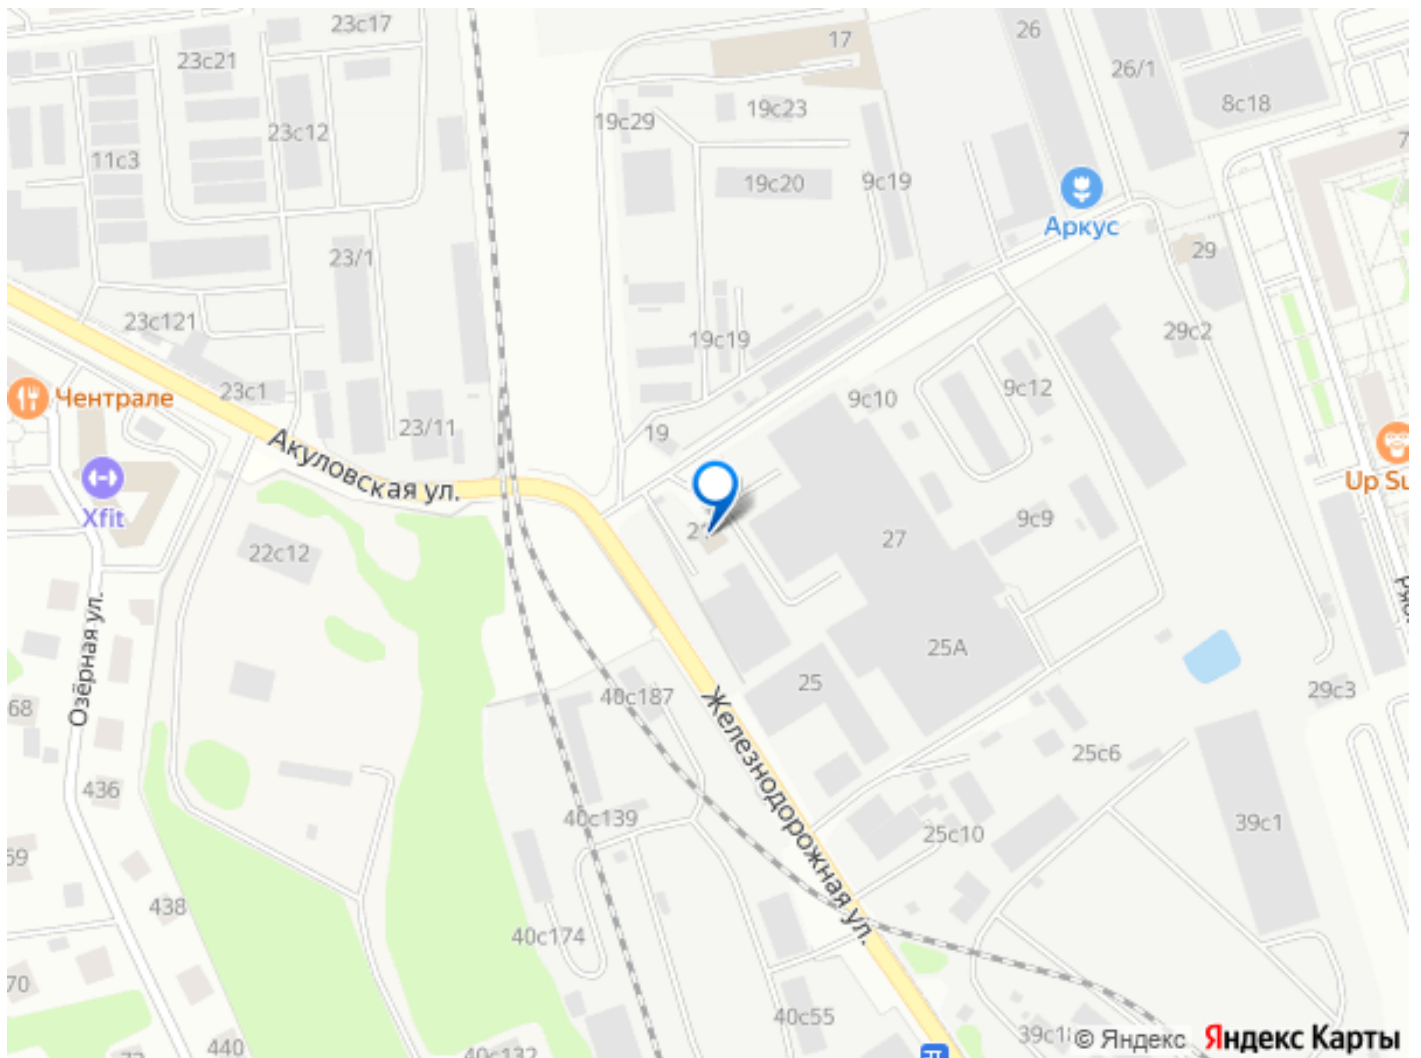

Move.ru - вся недвижимость России