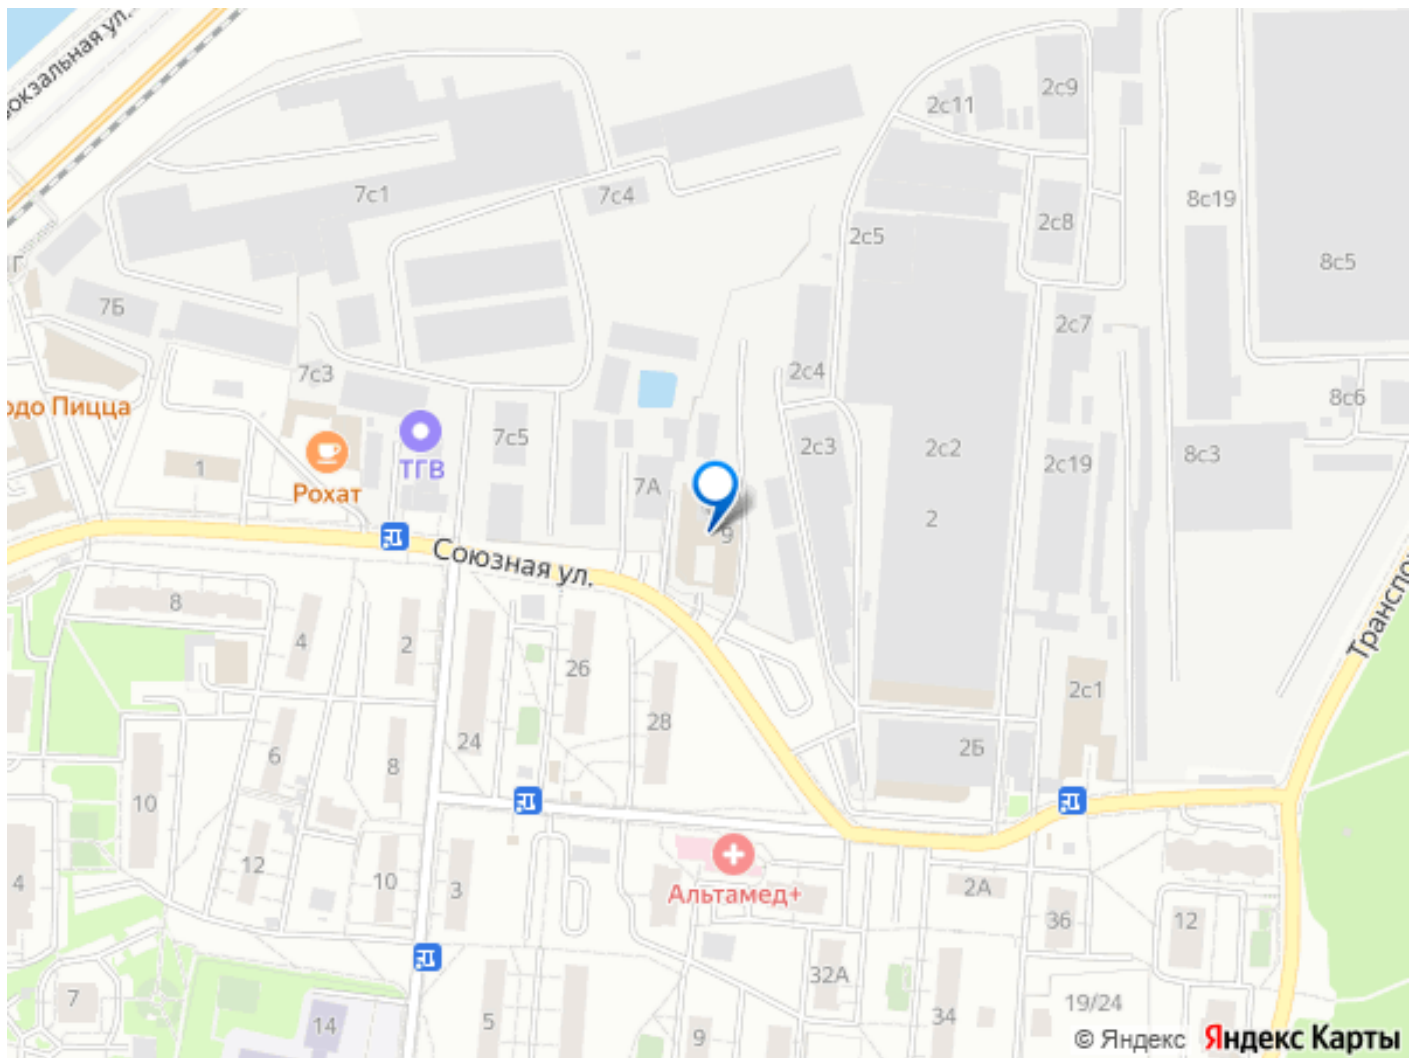

Move.ru - вся недвижимость России