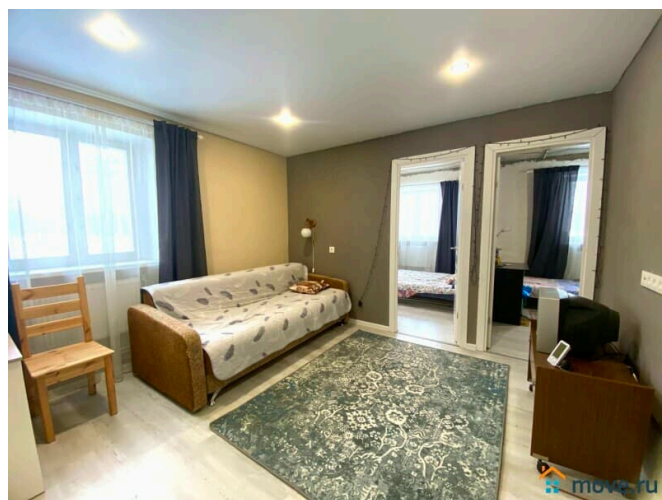

Создано: 07.04.2026 в 15:09

Обновлено: 07.04.2026 в 15:09

Орехово-Зуево, Лопаково

5 700 000 ₹

Орехово-Зуево, Лопаково

Дом

Жилая площадь

45 м²

Площадь кухни

16 м²

Общая площадь

65 м²

Детали объекта

Тип сделки

Продам

Раздел

[Дома, дачи](#)

Строение

Кирпичное

туалет в доме, душ в доме, отопление, водопровод,
канализация, электричество, газ, ПМЖ

Описание

Предлагаем Вашему вниманию кирпичный дом с газом! Общая площадь 65 кв. м. Три комнаты, кухня-гостиная, санузел в доме, хозяйственное помещение. Коммуникации: электричество, отопление от двухконтурного газового котла, вода от колодца заведена в дом (питьевая), канализация-два колодца с переливом, тёплый пол на кухне и в душевой.

<https://move.ru/objects/9293380729>

**Ваше Подмосковье, Региональное
агентство недвижимости ВАШЕ
ПОДМОСКОВЬЕ**

79251211489

для заметок