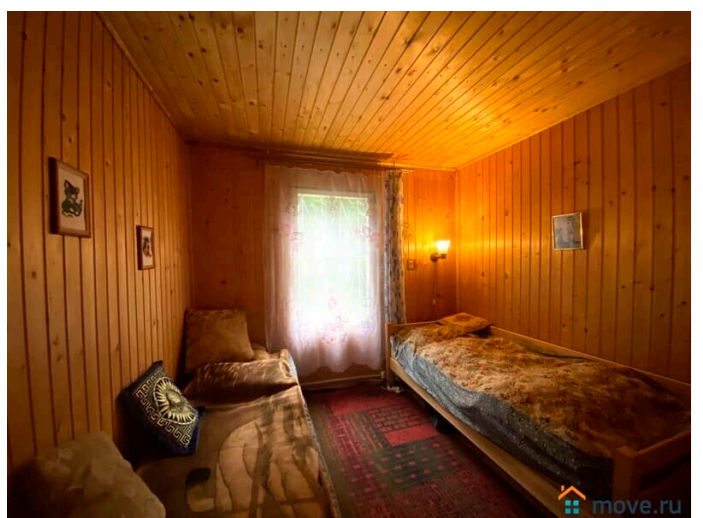

Продам

Раздел

[Дома, дачи](#)

Строение

Блочное

туалет на улице, водопровод, электричество

Описание

Предлагаем Вашему вниманию замечательную дачу! Дом на надёжном фундаменте (бетонная плита), общей площадью 98 кв. м. Первый этаж блочный, второй брус 100*100, третий требует доработки. Планировка: на первом этаже

<https://move.ru/objects/6906288332>

**Ваше Подмосковье, Региональное
агентство недвижимости ВАШЕ
ПОДМОСКОВЬЕ**

79251211489

для заметок

кухня 10 кв. м., удобная лестница на второй этаж, что немаловажно, гараж, если не нужен, можно использовать как подсобное помещение; на втором, большая комната и спальня; третий этаж свободная планировка. Чистый, тёплый, большой, уютный дом где хочется остаться! В отдельном строении на участке стоит туалет, ракушка. Колодец с соседями на двоих, в 15 минутах езды есть замечательный родник. Телевидение, интернет работают превосходно. Расположена на ровном, ухоженном участке 10 соток (СНТ). Рядом смешанный лес, где растут много грибов и ягод, земляника, черника, ежевика и малина. Есть пруд где можно искупаться, а в ближайшем посёлке Давыдово много сетевых магазинов, больница, а также замечательное большое озеро, где можно отдохнуть всей семьёй от городской суеты. В шаговой доступности станция Ж/Д Анциферово, 10 минут спокойным шагом. До станции Выхино 1 час 15 минут. Соседи очень приветливые и интересные. Приезжайте, всё покажем и расскажем! Показ по договорённости! В удобное для Вас время! Звоните!