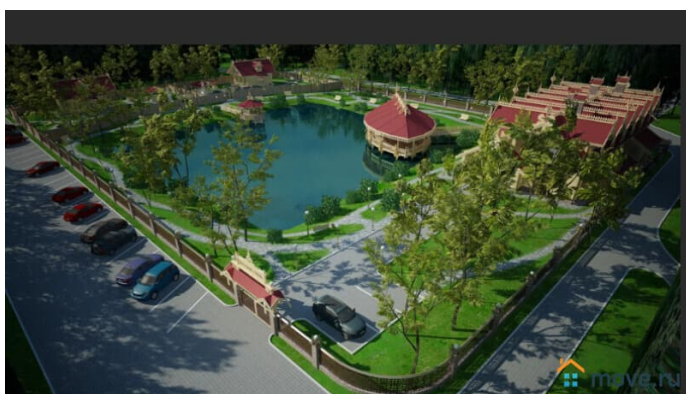

коммуникаций , организации строительства и ввода в эксплуатацию! У нас работают профессионалы архитекторы - дизайнеры и бригады строителей, что позволяет нам строить сверхсовременные строения, полностью удовлетворяющие запросам наших клиентов. Сотрудничая с нами, Вы можете быть уверены в высоком качестве выполнения работ и соблюдение сроков, установленных в договоре! По всем вопросам звоните или пишите пожалуйста на Telegram , WhatsApp, Viber !