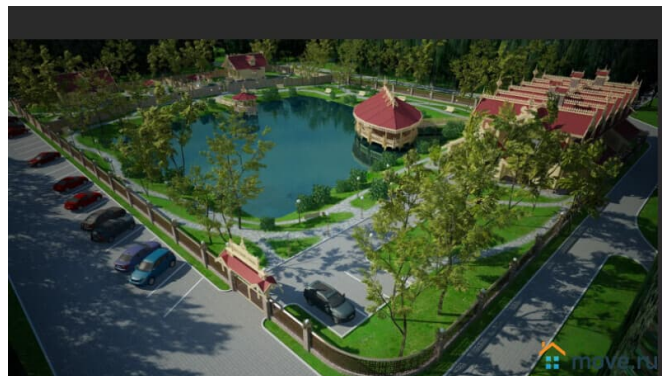

Павельцево, улица Озерная, д 6

74 500 000 ₺

Павельцево, улица Озерная, д 6

Улица

[улица Озерная](#)

Земельные участки

Площадь участка

250 соток

Детали объекта

Тип сделки

Продам

Раздел

[Земельные участки](#)

Описание

Долгопрудный м-н павельцево Новое - Дмитровское 14км 2.5га целевое для размещения ГРК, придорожного комплекса "А так же наша компания предоставляет полный комплекс услуг по строительству: Придорожных комплексов , автосервисов , АЗС , коммерческих объектов , супермаркетов, административно-офисных зданий, бизнес-центров, торгово-развлекательных центров, торгово-выставочных центров , складских помещений , от создания дизайн проекта до передачи ключей Заказчику! Окажем помощь в оформлении технических условий, разрешительной документации, подключении

для заметок