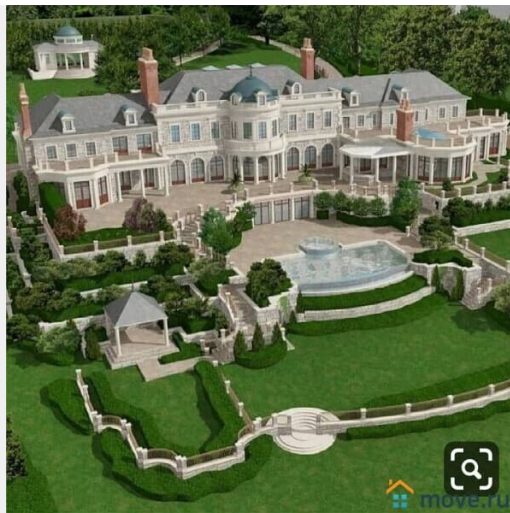

технических условий, разрешительной документации, подключении коммуникаций, организации строительства и ввода в эксплуатацию! У нас работают профессионалы архитекторы - дизайнеры и бригады строителей, что позволяет нам строить сверхсовременные элитные строения, полностью удовлетворяющие запросам наших клиентов. Сотрудничая с нами, Вы можете быть уверены в высоком качестве выполнения работ и соблюдение сроков, установленных в договоре! По всем вопросам звоните или пишите пожалуйста на Telegram, WhatsApp, Viber !"