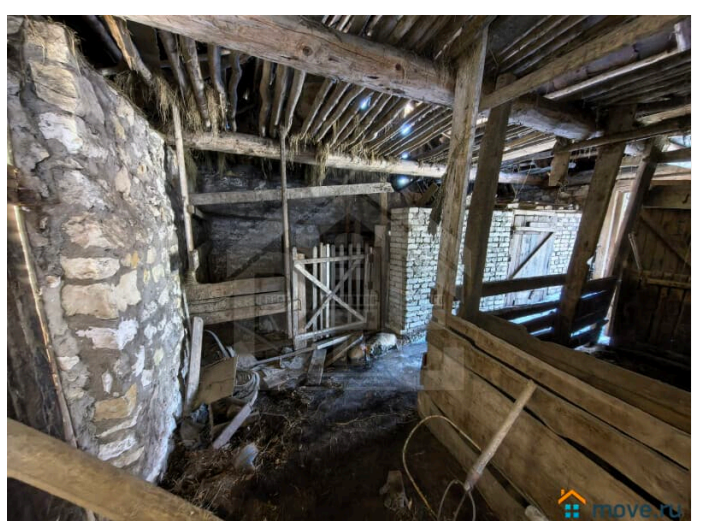

Кирпичное

туалет в доме, душ в доме, ПМЖ

Описание

Продается прекрасный новый дом с участком для комфортной жизни! ?? Под семейную ипотеку не подходит. ? Параметры дома: Тип: жилой ? Площадь дома: 130 кв. м. ? Год

для заметок

постройки: 2024 ? Материал стен:
газосиликат ? Этажей в доме: 1 ? Планировка
и комнаты: Гостиная + кухня: 27 + 10 кв. м.
???? 3 изолированные спальни: 17, 16 и 12 кв.
м. ? Два санузла: 8 и 3 кв. м. ?? Прихожая: 5
кв. м. ? Бойлерная: 7 кв. м. ? Гардеробная: 5
кв. м. ? ?? Состояние и коммуникации:
Ремонт: выполнена частичная отделка,
полностью разведена электрика и
сантехника. ?? Интернет и ТВ: есть
возможность подключения. ?? Отопление:
комбинированное — тёплый пол +
радиаторы. ??? Водоснабжение: скважина 75
метров. ? Канализация: септик. ? ? Участок:
Ландшафт и форма: ровный, прямоугольной
формы. ?? Площадь: 6 соток. Размеры: 30м. х
20м. Категория земли и ВРИ: земли
населенных пунктов (для индивидуального
жилищного строительства). ??? Наличие
соседей: построились, живут постоянно. ?? ?
Локация: Адрес: Московская область, м.о
Раменский, г. Раменское, ул. Фестивальная. ?
Расстояние от МКАД: 30 км. ?? Шоссе:
Новорязанское и Егорьевское. ??
Электричество: 15 кВт. ? Газ: подведен. ? ??
Городская инфраструктура: В пешей
доступности автобусная остановка ?, детский
сад ?, школа ?, городская поликлиника ?,
супермаркеты ?, строительные и садовый
рынки ???, парки ?. 10 минут на автомобиле
до МЦД Раменское. ? Отличное транспортное
сообщение с Москвой. ?? Идеальный вариант
для жизни в собственном новом доме! ? ?
Звоните, чтобы задать дополнительные
вопросы и договориться о просмотре в
удобное для вас время!