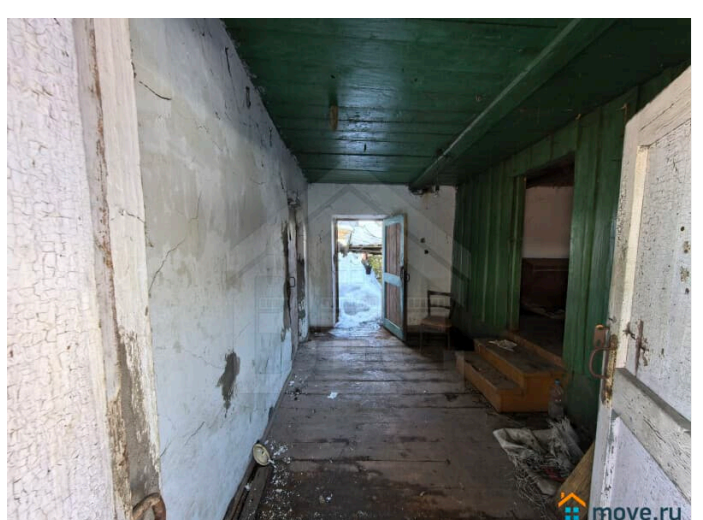

Кирпичное

туалет в доме, душ в доме, ПМЖ

Описание

Продается прекрасный новый дом с участком для комфортной жизни! ?? Под семейную ипотеку не подходит. ? Параметры дома: Тип: жилой ? Площадь дома: 130 кв. м. ? Год

для заметок

постройки: 2024 ? Материал стен:
газосиликат ? Этажей в доме: 1 ? Планировка
и комнаты: Гостиная + кухня: 27 + 10 кв. м.
???? 3 изолированные спальни: 17, 16 и 12 кв.
м. ? Два санузла: 8 и 3 кв. м. ?? Прихожая: 5
кв. м. ? Бойлерная: 7 кв. м. ? Гардеробная: 5
кв. м. ? ?? Состояние и коммуникации:
Ремонт: выполнена частичная отделка,
полностью разведена электрика и
сантехника. ?? Интернет и ТВ: есть
возможность подключения. ?? Отопление:
комбинированное — тёплый пол +
радиаторы. ??? Водоснабжение: скважина 75
метров. ? Канализация: септик. ? ? Участок:
Ландшафт и форма: ровный, прямоугольной
формы. ?? Площадь: 6 соток. Размеры: 30м. х
20м. Категория земли и ВРИ: земли
населенных пунктов (для индивидуального
жилищного строительства). ??? Наличие
соседей: построились, живут постоянно. ?? ?
Локация: Адрес: Московская область, м.о
Раменский, г. Раменское, ул. Фестивальная. ?
Расстояние от МКАД: 30 км. ?? Шоссе:
Новорязанское и Егорьевское. ??
Электричество: 15 кВт. ? Газ: подведен. ? ??
Городская инфраструктура: В пешей
доступности автобусная остановка ?, детский
сад ?, школа ?, городская поликлиника ?,
супермаркеты ?, строительные и садовый
рынки ???, парки ?. 10 минут на автомобиле
до МЦД Раменское. ? Отличное транспортное
сообщение с Москвой. ?? Идеальный вариант
для жизни в собственном новом доме! ? ?
Звоните, чтобы задать дополнительные
вопросы и договориться о просмотре в
удобное для вас время!