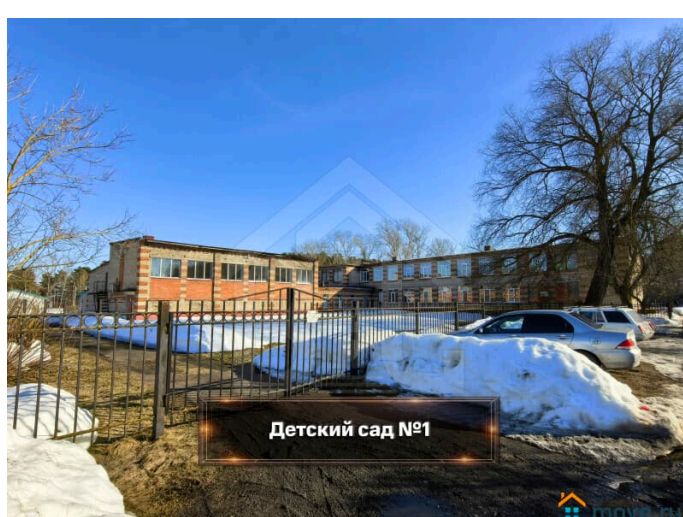

Детский сад №1