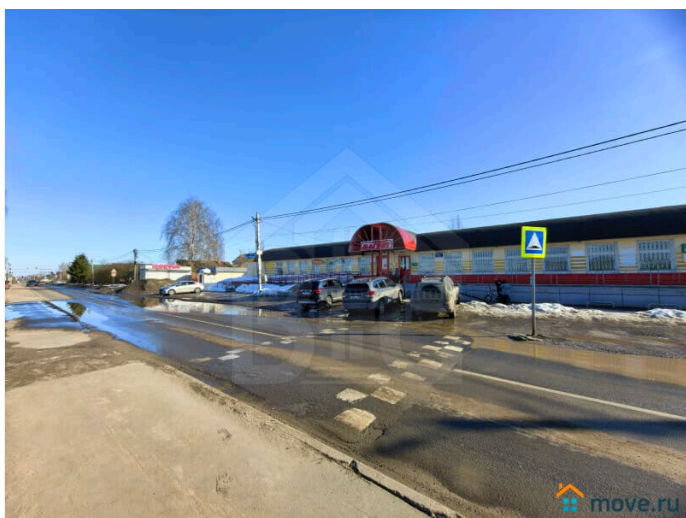

для заметок

постройки: 2024 ? Материал стен:
газосиликат ? Этажей в доме: 1 ? Планировка
и комнаты: Гостиная + кухня: 27 + 10 кв. м.
???? 3 изолированные спальни: 17, 16 и 12 кв.
м. ? Два санузла: 8 и 3 кв. м. ?? Прихожая: 5
кв. м. ? Бойлерная: 7 кв. м. ? Гардеробная: 5
кв. м. ? ?? Состояние и коммуникации:
Ремонт: выполнена частичная отделка,
полностью разведена электрика и
сантехника. ?? Интернет и ТВ: есть
возможность подключения. ?? Отопление:
комбинированное — тёплый пол +
радиаторы. ??? Водоснабжение: скважина 75
метров. ? Канализация: септик. ? ? Участок:
Ландшафт и форма: ровный, прямоугольной
формы. ?? Площадь: 6 соток. Размеры: 30м. х
20м. Категория земли и ВРИ: земли
населенных пунктов (для индивидуального
жилищного строительства). ??? Наличие
соседей: построились, живут постоянно. ?? ?
Локация: Адрес: Московская область, м.о
Раменский, г. Раменское, ул. Фестивальная. ?
Расстояние от МКАД: 30 км. ?? Шоссе:
Новорязанское и Егорьевское. ??
Электричество: 15 кВт. ? Газ: подведен. ? ??
Городская инфраструктура: В пешей
доступности автобусная остановка ?, детский
сад ?, школа ?, городская поликлиника ?,
супермаркеты ?, строительные и садовый
рынки ???, парки ?. 10 минут на автомобиле
до МЦД Раменское. ? Отличное транспортное
сообщение с Москвой. ?? Идеальный вариант
для жизни в собственном новом доме! ? ?
Звоните, чтобы задать дополнительные
вопросы и договориться о просмотре в
удобное для вас время!