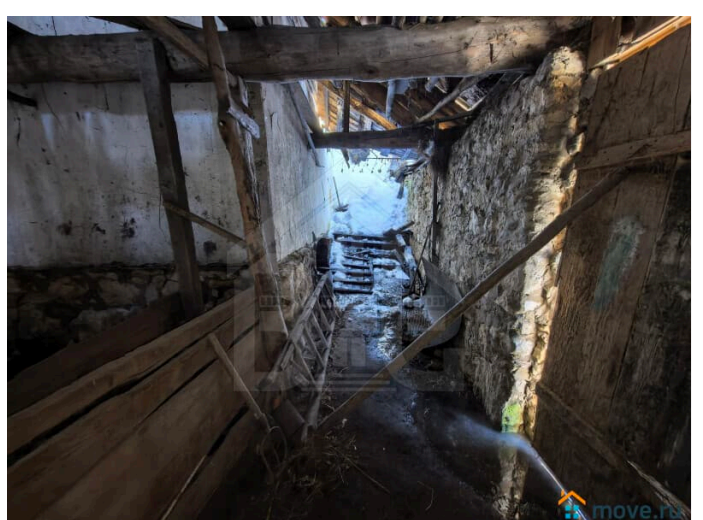

Кирпичное

туалет в доме, душ в доме, ПМЖ

Описание

Продается прекрасный новый дом с участком для комфортной жизни! ?? Под семейную ипотеку не подходит. ? Параметры дома: Тип: жилой ? Площадь дома: 130 кв. м. ? Год

для заметок

постройки: 2024 ? Материал стен:
газосиликат ? Этажей в доме: 1 ? Планировка
и комнаты: Гостиная + кухня: 27 + 10 кв. м.
???? 3 изолированные спальни: 17, 16 и 12 кв.
м. ? Два санузла: 8 и 3 кв. м. ?? Прихожая: 5
кв. м. ? Бойлерная: 7 кв. м. ? Гардеробная: 5
кв. м. ? ?? Состояние и коммуникации:
Ремонт: выполнена частичная отделка,
полностью разведена электрика и
сантехника. ?? Интернет и ТВ: есть
возможность подключения. ?? Отопление:
комбинированное — тёплый пол +
радиаторы. ??? Водоснабжение: скважина 75
метров. ? Канализация: септик. ? ? Участок:
Ландшафт и форма: ровный, прямоугольной
формы. ?? Площадь: 6 соток. Размеры: 30м. х
20м. Категория земли и ВРИ: земли
населенных пунктов (для индивидуального
жилищного строительства). ??? Наличие
соседей: построились, живут постоянно. ?? ?
Локация: Адрес: Московская область, м.о
Раменский, г. Раменское, ул. Фестивальная. ?
Расстояние от МКАД: 30 км. ?? Шоссе:
Новорязанское и Егорьевское. ??
Электричество: 15 кВт. ? Газ: подведен. ? ??
Городская инфраструктура: В пешей
доступности автобусная остановка ?, детский
сад ?, школа ?, городская поликлиника ?,
супермаркеты ?, строительные и садовый
рынки ???, парки ?. 10 минут на автомобиле
до МЦД Раменское. ? Отличное транспортное
сообщение с Москвой. ?? Идеальный вариант
для жизни в собственном новом доме! ? ?
Звоните, чтобы задать дополнительные
вопросы и договориться о просмотре в
удобное для вас время!