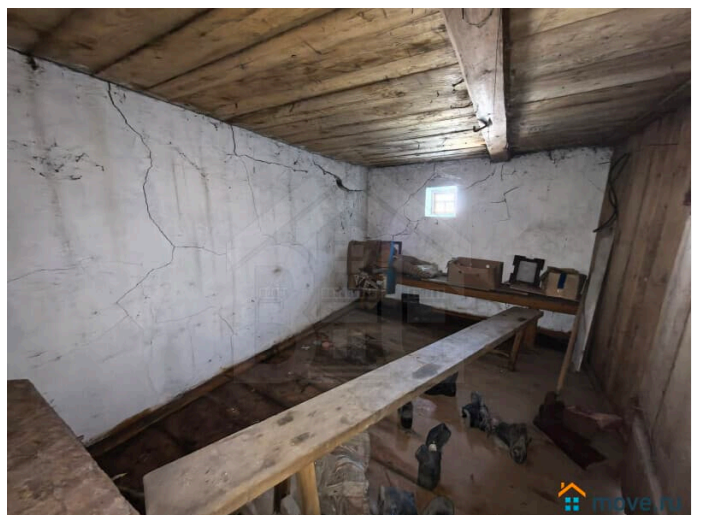

Кирпичное

туалет в доме, душ в доме, ПМЖ

Описание

Продается прекрасный новый дом с участком для комфортной жизни! ?? Под семейную ипотеку не подходит. ? Параметры дома: Тип: жилой ? Площадь дома: 130 кв. м. ? Год

для заметок

постройки: 2024 ? Материал стен:
газосиликат ? Этажей в доме: 1 ? Планировка
и комнаты: Гостиная + кухня: 27 + 10 кв. м.
???? 3 изолированные спальни: 17, 16 и 12 кв.
м. ? Два санузла: 8 и 3 кв. м. ?? Прихожая: 5
кв. м. ? Бойлерная: 7 кв. м. ? Гардеробная: 5
кв. м. ? ?? Состояние и коммуникации:
Ремонт: выполнена частичная отделка,
полностью разведена электрика и
сантехника. ?? Интернет и ТВ: есть
возможность подключения. ?? Отопление:
комбинированное — тёплый пол +
радиаторы. ??? Водоснабжение: скважина 75
метров. ? Канализация: септик. ? ? Участок:
Ландшафт и форма: ровный, прямоугольной
формы. ?? Площадь: 6 соток. Размеры: 30м. х
20м. Категория земли и ВРИ: земли
населенных пунктов (для индивидуального
жилищного строительства). ??? Наличие
соседей: построились, живут постоянно. ?? ?
Локация: Адрес: Московская область, м.о
Раменский, г. Раменское, ул. Фестивальная. ?
Расстояние от МКАД: 30 км. ?? Шоссе:
Новорязанское и Егорьевское. ??
Электричество: 15 кВт. ? Газ: подведен. ? ??
Городская инфраструктура: В пешей
доступности автобусная остановка ?, детский
сад ?, школа ?, городская поликлиника ?,
супермаркеты ?, строительные и садовый
рынки ???, парки ?. 10 минут на автомобиле
до МЦД Раменское. ? Отличное транспортное
сообщение с Москвой. ?? Идеальный вариант
для жизни в собственном новом доме! ? ?
Звоните, чтобы задать дополнительные
вопросы и договориться о просмотре в
удобное для вас время!