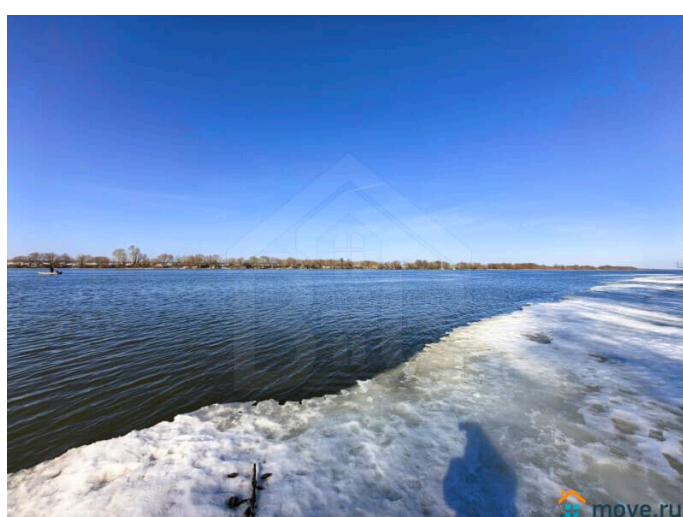

для заметок

постройки: 2024 ? Материал стен:
газосиликат ? Этажей в доме: 1 ? Планировка
и комнаты: Гостиная + кухня: 27 + 10 кв. м.
???? 3 изолированные спальни: 17, 16 и 12 кв.
м. ? Два санузла: 8 и 3 кв. м. ?? Прихожая: 5
кв. м. ? Бойлерная: 7 кв. м. ? Гардеробная: 5
кв. м. ? ?? Состояние и коммуникации:
Ремонт: выполнена частичная отделка,
полностью разведена электрика и
сантехника. ?? Интернет и ТВ: есть
возможность подключения. ?? Отопление:
комбинированное — тёплый пол +
радиаторы. ??? Водоснабжение: скважина 75
метров. ? Канализация: септик. ? ? Участок:
Ландшафт и форма: ровный, прямоугольной
формы. ?? Площадь: 6 соток. Размеры: 30м. х
20м. Категория земли и ВРИ: земли
населенных пунктов (для индивидуального
жилищного строительства). ??? Наличие
соседей: построились, живут постоянно. ?? ?
Локация: Адрес: Московская область, м.о
Раменский, г. Раменское, ул. Фестивальная. ?
Расстояние от МКАД: 30 км. ?? Шоссе:
Новорязанское и Егорьевское. ??
Электричество: 15 кВт. ? Газ: подведен. ? ??
Городская инфраструктура: В пешей
доступности автобусная остановка ?, детский
сад ?, школа ?, городская поликлиника ?,
супермаркеты ?, строительные и садовый
рынки ???, парки ?. 10 минут на автомобиле
до МЦД Раменское. ? Отличное транспортное
сообщение с Москвой. ?? Идеальный вариант
для жизни в собственном новом доме! ? ?
Звоните, чтобы задать дополнительные
вопросы и договориться о просмотре в
удобное для вас время!