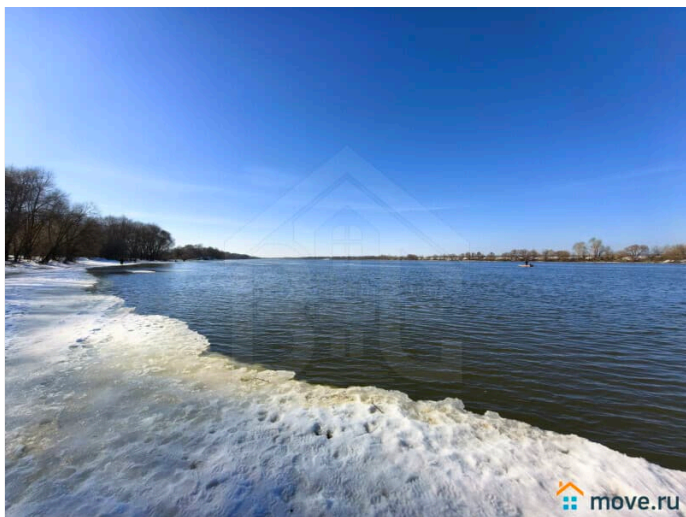

для заметок

постройки: 2024 ? Материал стен:
газосиликат ? Этажей в доме: 1 ? Планировка
и комнаты: Гостиная + кухня: 27 + 10 кв. м.
???? 3 изолированные спальни: 17, 16 и 12 кв.
м. ? Два санузла: 8 и 3 кв. м. ?? Прихожая: 5
кв. м. ? Бойлерная: 7 кв. м. ? Гардеробная: 5
кв. м. ? ?? Состояние и коммуникации:
Ремонт: выполнена частичная отделка,
полностью разведена электрика и
сантехника. ?? Интернет и ТВ: есть
возможность подключения. ?? Отопление:
комбинированное — тёплый пол +
радиаторы. ??? Водоснабжение: скважина 75
метров. ? Канализация: септик. ? ? Участок:
Ландшафт и форма: ровный, прямоугольной
формы. ?? Площадь: 6 соток. Размеры: 30м. х
20м. Категория земли и ВРИ: земли
населенных пунктов (для индивидуального
жилищного строительства). ??? Наличие
соседей: построились, живут постоянно. ?? ?
Локация: Адрес: Московская область, м.о
Раменский, г. Раменское, ул. Фестивальная. ?
Расстояние от МКАД: 30 км. ?? Шоссе:
Новорязанское и Егорьевское. ??
Электричество: 15 кВт. ? Газ: подведен. ? ??
Городская инфраструктура: В пешей
доступности автобусная остановка ?, детский
сад ?, школа ?, городская поликлиника ?,
супермаркеты ?, строительные и садовый
рынки ???, парки ?. 10 минут на автомобиле
до МЦД Раменское. ? Отличное транспортное
сообщение с Москвой. ?? Идеальный вариант
для жизни в собственном новом доме! ? ?
Звоните, чтобы задать дополнительные
вопросы и договориться о просмотре в
удобное для вас время!