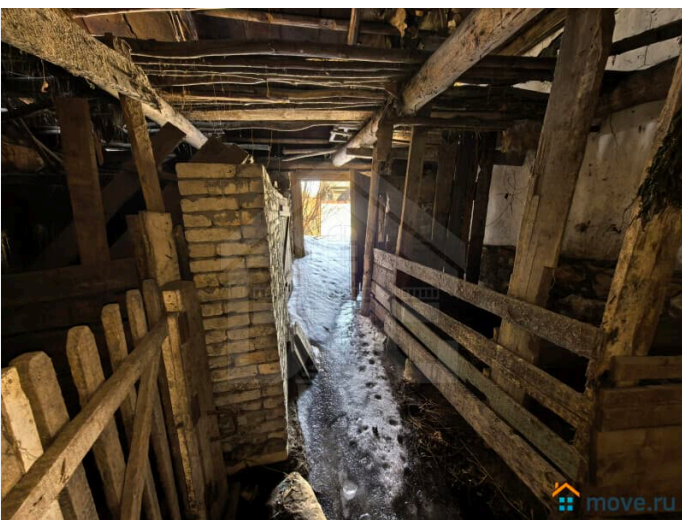

Кирпичное

туалет в доме, душ в доме, ПМЖ

Описание

Продается прекрасный новый дом с участком для комфортной жизни! ?? Под семейную ипотеку не подходит. ? Параметры дома: Тип: жилой ? Площадь дома: 130 кв. м. ? Год

для заметок

постройки: 2024 ? Материал стен:
газосиликат ? Этажей в доме: 1 ? Планировка
и комнаты: Гостиная + кухня: 27 + 10 кв. м.
???? 3 изолированные спальни: 17, 16 и 12 кв.
м. ? Два санузла: 8 и 3 кв. м. ?? Прихожая: 5
кв. м. ? Бойлерная: 7 кв. м. ? Гардеробная: 5
кв. м. ? ?? Состояние и коммуникации:
Ремонт: выполнена частичная отделка,
полностью разведена электрика и
сантехника. ?? Интернет и ТВ: есть
возможность подключения. ?? Отопление:
комбинированное — тёплый пол +
радиаторы. ??? Водоснабжение: скважина 75
метров. ? Канализация: септик. ? ? Участок:
Ландшафт и форма: ровный, прямоугольной
формы. ?? Площадь: 6 соток. Размеры: 30м. х
20м. Категория земли и ВРИ: земли
населенных пунктов (для индивидуального
жилищного строительства). ??? Наличие
соседей: построились, живут постоянно. ?? ?
Локация: Адрес: Московская область, м.о
Раменский, г. Раменское, ул. Фестивальная. ?
Расстояние от МКАД: 30 км. ?? Шоссе:
Новорязанское и Егорьевское. ??
Электричество: 15 кВт. ? Газ: подведен. ? ??
Городская инфраструктура: В пешей
доступности автобусная остановка ?, детский
сад ?, школа ?, городская поликлиника ?,
супермаркеты ?, строительные и садовый
рынки ???, парки ?. 10 минут на автомобиле
до МЦД Раменское. ? Отличное транспортное
сообщение с Москвой. ?? Идеальный вариант
для жизни в собственном новом доме! ? ?
Звоните, чтобы задать дополнительные
вопросы и договориться о просмотре в
удобное для вас время!