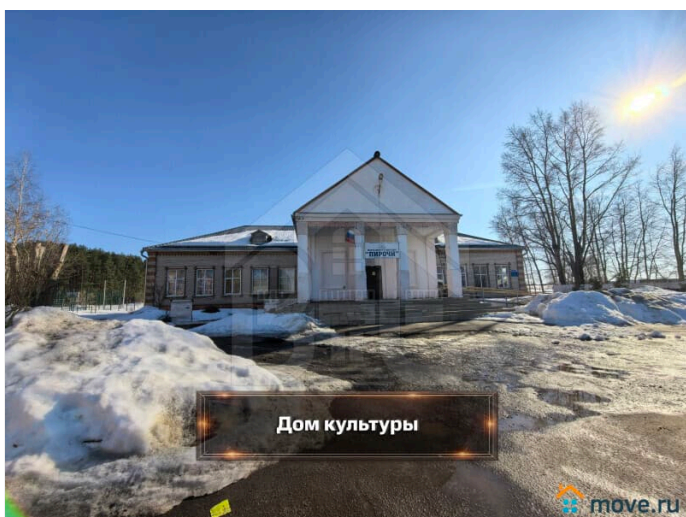

для заметок

постройки: 2024 ? Материал стен:
газосиликат ? Этажей в доме: 1 ? Планировка
и комнаты: Гостиная + кухня: 27 + 10 кв. м.
???? 3 изолированные спальни: 17, 16 и 12 кв.
м. ? Два санузла: 8 и 3 кв. м. ?? Прихожая: 5
кв. м. ? Бойлерная: 7 кв. м. ? Гардеробная: 5
кв. м. ? ?? Состояние и коммуникации:
Ремонт: выполнена частичная отделка,
полностью разведена электрика и
сантехника. ?? Интернет и ТВ: есть
возможность подключения. ?? Отопление:
комбинированное — тёплый пол +
радиаторы. ??? Водоснабжение: скважина 75
метров. ? Канализация: септик. ? ? Участок:
Ландшафт и форма: ровный, прямоугольной
формы. ?? Площадь: 6 соток. Размеры: 30м. х
20м. Категория земли и ВРИ: земли
населенных пунктов (для индивидуального
жилищного строительства). ??? Наличие
соседей: построились, живут постоянно. ?? ?
Локация: Адрес: Московская область, м.о
Раменский, г. Раменское, ул. Фестивальная. ?
Расстояние от МКАД: 30 км. ?? Шоссе:
Новорязанское и Егорьевское. ??
Электричество: 15 кВт. ? Газ: подведен. ? ??
Городская инфраструктура: В пешей
доступности автобусная остановка ?, детский
сад ?, школа ?, городская поликлиника ?,
супермаркеты ?, строительные и садовый
рынки ???, парки ?. 10 минут на автомобиле
до МЦД Раменское. ? Отличное транспортное
сообщение с Москвой. ?? Идеальный вариант
для жизни в собственном новом доме! ? ?
Звоните, чтобы задать дополнительные
вопросы и договориться о просмотре в
удобное для вас время!