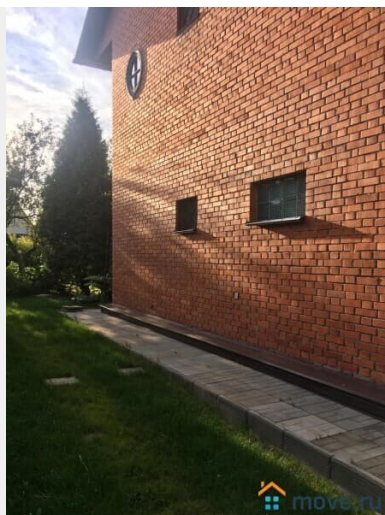

туалет в доме, душ в доме, кухня, отопление, водопровод,
канализация, электричество

Описание

Дом находится, пос Поливаново, Подольский округ. По калужскому шоссе, 25 км. от Москвы. Площадь дома 308 кв. м. 3 этажа+подвал по всему периметру дома. На 1 этаже:прихожая, кухня-столовая, гостиная,

гараж.сан узел, душ, тёплый пол. На 2 этаже - 3 спальни, душ, санузел. На 3-этаже большая комната-спальня. На 2 этаже по всему периметру дома открытый балкон, в одной спаоджия. Участок 7 соток-газон, хвойники и плодовые деревья. Также имеется автостоянка крытая на 2 машины. Отопление Эл. котёл. на участке своя скважина.