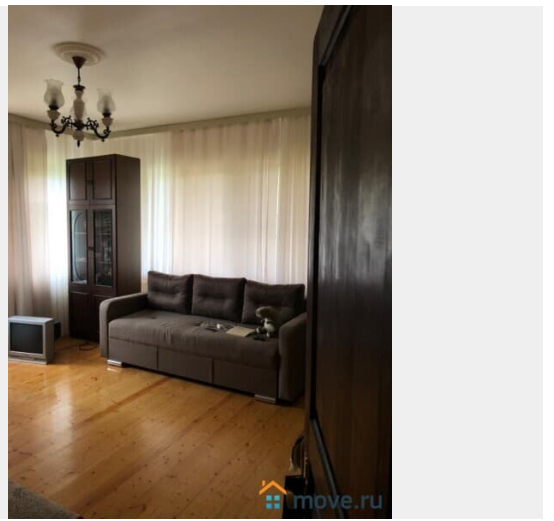

туалет в доме, душ в доме, кухня, отопление, водопровод,
канализация, электричество

Описание

Дом находится, пос Поливаново, Подольский округ. По калужскому шоссе, 25 км. от Москвы. Площадь дома 308 кв. м. 3 этажа+подвал по всему периметру дома. На 1 этаже:прихожая, кухня-столовая, гостиная,

гараж.сан узел, душ, тёплый пол. На 2 этаже - 3 спальни, душ, санузел. На 3-этаже большая комната-спальня. На 2 этаже по всему периметру дома открытый балкон, в одной спаоджия. Участок 7 соток-газон, хвойники и плодовые деревья. Также имеется автостоянка крытая на 2 машины. Отопление Эл. котёл. на участке своя скважина.