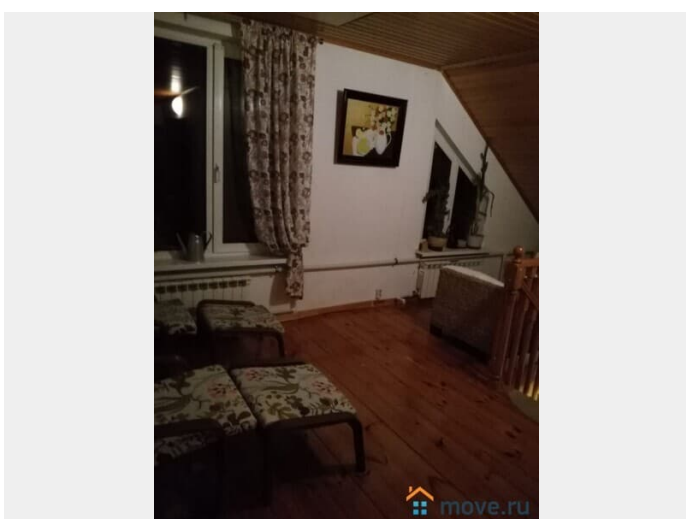

туалет в доме, душ в доме, кухня, отопление, водопровод,
канализация, электричество

Описание

Дом находится, пос Поливаново, Подольский округ. По калужскому шоссе, 25 км. от Москвы. Площадь дома 308 кв. м. 3 этажа+подвал по всему периметру дома. На 1 этаже:прихожая, кухня-столовая, гостиная,

гараж.сан узел, душ, тёплый пол. На 2 этаже - 3 спальни, душ, санузел. На 3-этаже большая комната-спальня. На 2 этаже по всему периметру дома открытый балкон, в одной спаоджия. Участок 7 соток-газон, хвойники и плодовые деревья. Также имеется автостоянка крытая на 2 машины. Отопление Эл. котёл. на участке своя скважина.