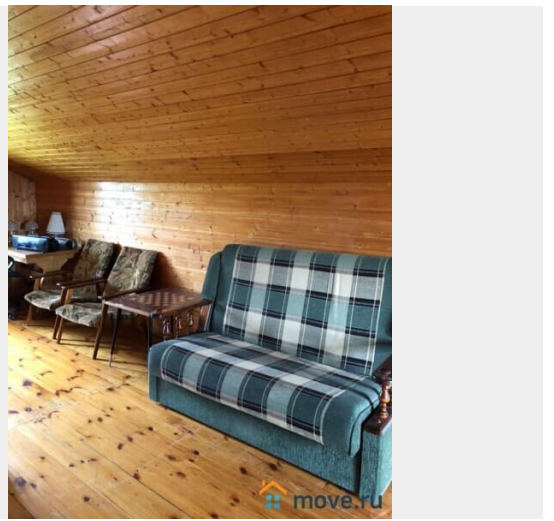

туалет в доме, душ в доме, кухня, отопление, водопровод,
канализация, электричество

Описание

Дом находится, пос Поливаново, Подольский округ. По калужскому шоссе, 25 км. от Москвы. Площадь дома 308 кв. м. 3 этажа+подвал по всему периметру дома. На 1 этаже:прихожая, кухня-столовая, гостиная,

гараж.сан узел, душ, тёплый пол. На 2 этаже - 3 спальни, душ, санузел. На 3-этаже большая комната-спальня. На 2 этаже по всему периметру дома открытый балкон, в одной спаоджия. Участок 7 соток-газон, хвойники и плодовые деревья. Также имеется автостоянка крытая на 2 машины. Отопление Эл. котёл. на участке своя скважина.