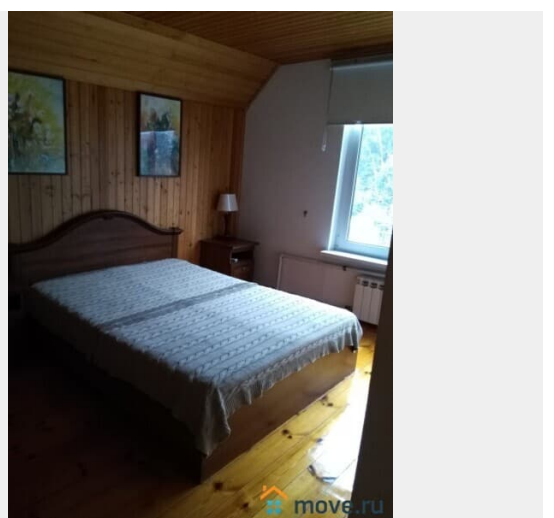

туалет в доме, душ в доме, кухня, отопление, водопровод,
канализация, электричество

Описание

Дом находится, пос Поливаново, Подольский округ. По калужскому шоссе, 25 км. от Москвы. Площадь дома 308 кв. м. 3 этажа+подвал по всему периметру дома. На 1 этаже:прихожая, кухня-столовая, гостиная,

гараж.сан узел, душ, тёплый пол. На 2 этаже - 3 спальни, душ, санузел. На 3-этаже большая комната-спальня. На 2 этаже по всему периметру дома открытый балкон, в одной спаоджия. Участок 7 соток-газон, хвойники и плодовые деревья. Также имеется автостоянка крытая на 2 машины. Отопление Эл. котёл. на участке своя скважина.