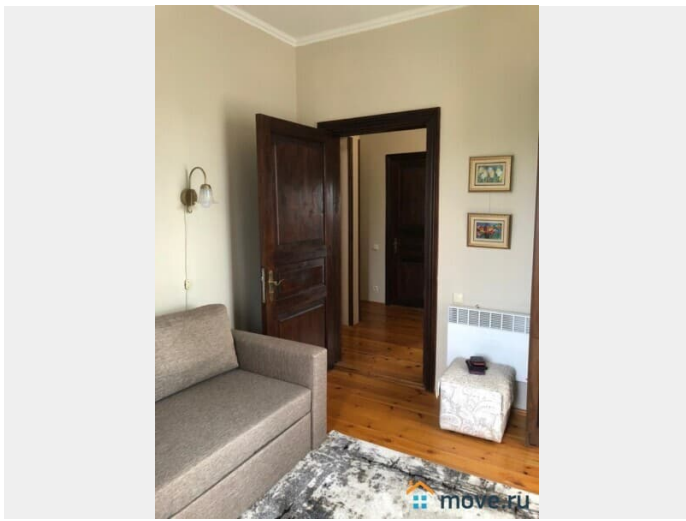

туалет в доме, душ в доме, кухня, отопление, водопровод,
канализация, электричество

Описание

Дом находится, пос Поливаново, Подольский округ. По калужскому шоссе, 25 км. от Москвы. Площадь дома 308 кв. м. 3 этажа+подвал по всему периметру дома. На 1 этаже:прихожая, кухня-столовая, гостиная,

гараж.сан узел, душ, тёплый пол. На 2 этаже - 3 спальни, душ, санузел. На 3-этаже большая комната-спальня. На 2 этаже по всему периметру дома открытый балкон, в одной спаоджия. Участок 7 соток-газон, хвойники и плодовые деревья. Также имеется автостоянка крытая на 2 машины. Отопление Эл. котёл. на участке своя скважина.