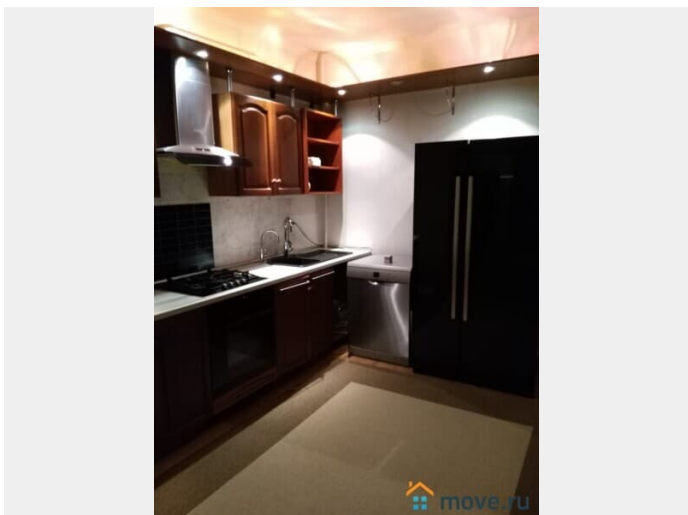

гараж.сан узел, душ, тёплый пол. На 2 этаже - 3 спальни, душ, санузел. На 3-этаже большая комната-спальня. На 2 этаже по всему периметру дома открытый балкон, в одной спаоджия. Участок 7 соток-газон, хвойники и плодовые деревья. Также имеется автостоянка крытая на 2 машины. Отопление Эл. котёл. на участке своя скважина.