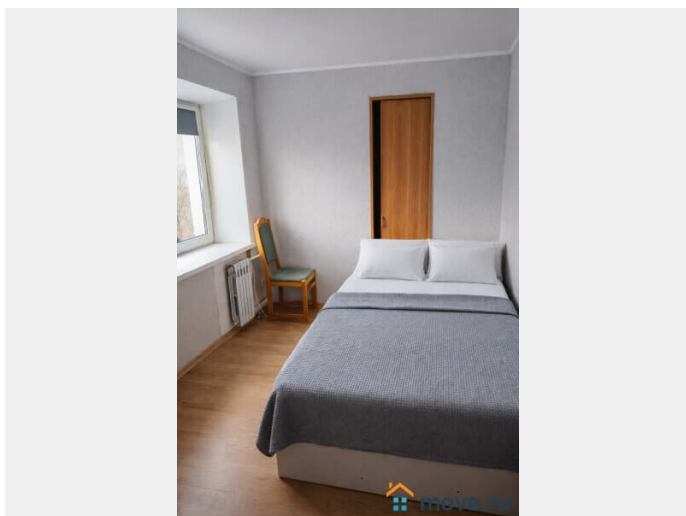

? Удобное расположение: • Центр Подольска, рядом с домом парк Талалихина • Больница, ледовый дворец «Витязь», Зингер • Быстрый доступ к основным магистралям: Варшавское шоссе, Симферопольское шоссе, ул.Кирова, ул.Большая Серпуховская • В шаговой доступности продуктовые магазины и ТЦ «Центральный» • Рядом склады, логистические центры и производственные предприятия ? Правила проживания: • Заезд с 14:00, выезд до 12:00 • Вместимость — до 4 гостей • Залог 2000 ? (возвращается при соблюдении правил) • При заселении требуется паспорт • Курение и вечеринки запрещены • Гости в состоянии алкогольного или наркотического опьянения не принимаются • Проживание с животными запрещено, включая кратковременное пребывание. ? Забронируйте квартиру сейчас — и проведите рабочую поездку или отдых в комфортной и уютной обстановке. ? Если объявление вам понравилось — добавьте его в избранное, чтобы не потерять. С компанией Аликорн24 снять квартиру посуточно в Подольске и Климовске просто, удобно и надежно. Будем рады видеть вас!