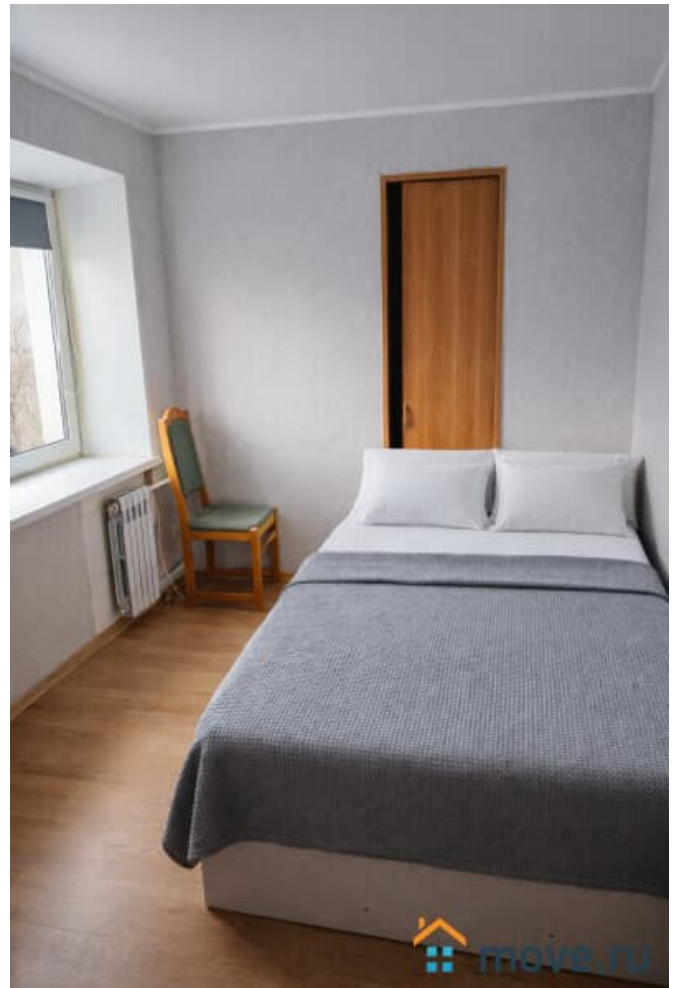

[проспект Революционный](#)

Шоссе

[Симферопольское](#)

Квартира

Количество комнат

2

Жилая площадь

34 м²

Сдаю

Раздел

[Квартиры на сутки](#)

Тип комнат

раздельные

Тип балкона

для заметок

Тип санузла	балкон
Покрытие пола	совмещенный
Вид из окна	линолеум
Ремонт	на улицу
	косметический

интернет, мебель, мебель на кухне, телевизор, стиральная машина, холодильник

Описание

Самый центр Подольска. Подходит для командировок и спокойного отдыха. Бесконтактное заселение 24/7 и отчетные документы. Любой способ оплаты в том числе по р/с ?? Есть всё для комфортного проживания 3-4 гостей: • Двухспальная кровать(140x200), раскладной диван + доп.место (раскладушка) • Удобный рабочий стол • Бесплатный Wi-Fi и телевизор — можно работать онлайн или смотреть фильмы • Застекленный балкон • Полностью оборудованная кухня (холодильник, посудомоечная машина, плита, духовка, микроволновка, чайник, посуда) — приготовите любимые блюда • Совмещенный санузел с полноценной ванной и стиральной машиной — можно освежиться и привести вещи в порядок во время поездки • Средства гигиены — не нужно брать с собой лишние мелочи • Качественное постельное белье и полотенца — 100% хлопок, после стирки и глажки в профессиональной прачечной • Чай, кофе и сахар для гостей — можно сразу выпить чашку горячего напитка после дороги