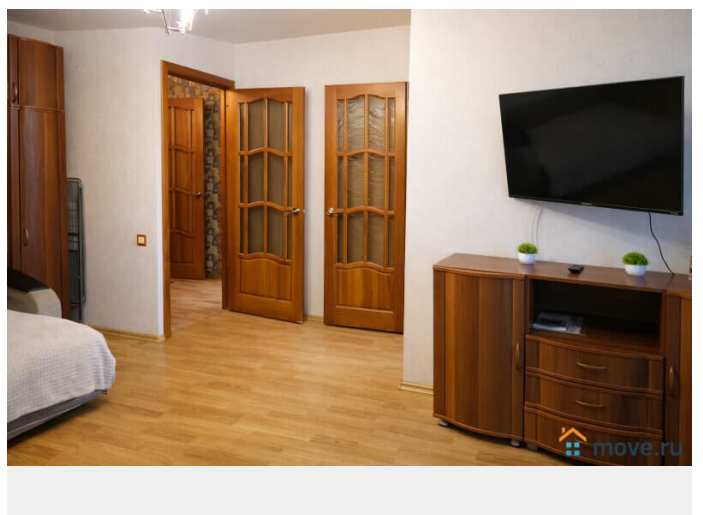

move.ru

move.ru

move.ru

move.ru

move.ru

move.ru

move.ru

move.ru