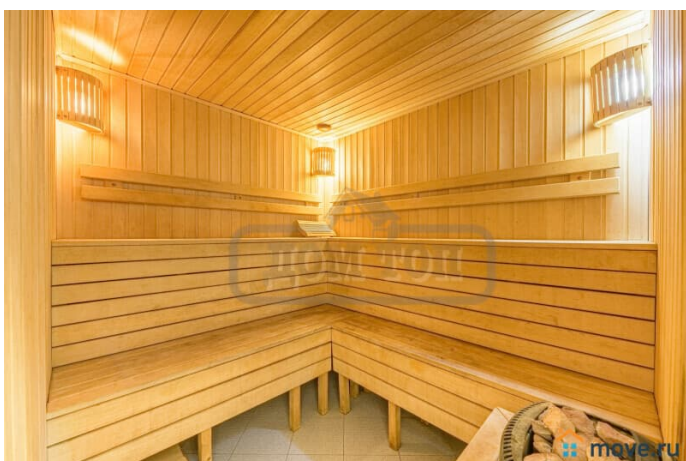

Сдаю

Раздел

[Коттеджи на сутки](#)

кухня, бассейн, бильярд, баня/сауна

Описание

ТОП: 36 Сдается шикарный особняк площадью 1100 кв.м. посуточно и на выходные в закрытом охраняемом коттеджном поселке. Возможна аренда на месяц. Дом находится в 7 км от МКАД по Рублево-Успенскому шоссе. УЧАСТОК: 17 соток. Хвойные и лиственные деревья. Фонтан, терраса, летняя кухня - столовая с тандыром и печью. Гостевой домик с 2 спальнями. Автоматические ворота. Парковка на 5 автомобилей. В ДОМЕ: 8 спален, до 25

для заметок

спальных мест, 2 большие гостиные, большой каминный зал до 45 персон. Терраса на первом и втором этажах. Множество балконов. Кухня с посудой и необходимой техникой. На цокольном этаже отапливаемый гараж на 2 автомобиля. Бильярдная комната. СПА-зона: подогреваемый бассейн, сауна, комната отдыха. РАЗВЛЕЧЕНИЯ: настольный теннис, бильярд, СПА-зона, телевизор, интернет, камин. СТОИМОСТЬ зависит от количества гостей и сезона: Будни от 50000 руб. Сутки выходного дня от 90000 руб. Полный выходные от 120000 руб. Новый год 31.12 - 02.01: от 650000 руб. Заезд после 15:00 выезд до 12:00. ЗАЛОГ (депозит, обеспечительный платеж) от 50000 руб. Оплачивается при заезде, возвращается при выезде. Для Вашего удобства наши коттеджи пронумерованы. Назвав номер топа, Вы получите исчерпывающую информацию по коттеджу.