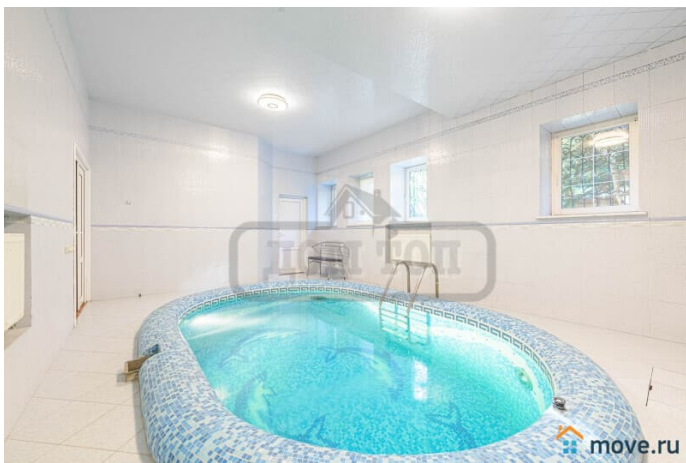

Сдаю

Раздел

[Коттеджи на сутки](#)

кухня, бассейн, бильярд, баня/сауна

Описание

ТОП: 36 Сдается шикарный особняк площадью 1100 кв.м. посуточно и на выходные в закрытом охраняемом коттеджном поселке. Возможна аренда на месяц. Дом находится в 7 км от МКАД по Рублево-Успенскому шоссе. УЧАСТОК: 17 соток. Хвойные и лиственные деревья. Фонтан, терраса, летняя кухня - столовая с тандыром и печью. Гостевой домик с 2 спальнями. Автоматические ворота. Парковка на 5 автомобилей. В ДОМЕ: 8 спален, до 25

для заметок

спальных мест, 2 большие гостиные, большой каминный зал до 45 персон. Терраса на первом и втором этажах. Множество балконов. Кухня с посудой и необходимой техникой. На цокольном этаже отапливаемый гараж на 2 автомобиля. Бильярдная комната. СПА-зона: подогреваемый бассейн, сауна, комната отдыха. РАЗВЛЕЧЕНИЯ: настольный теннис, бильярд, СПА-зона, телевизор, интернет, камин. СТОИМОСТЬ зависит от количества гостей и сезона: Будни от 50000 руб. Сутки выходного дня от 90000 руб. Полный выходные от 120000 руб. Новый год 31.12 - 02.01: от 650000 руб. Заезд после 15:00 выезд до 12:00. ЗАЛОГ (депозит, обеспечительный платеж) от 50000 руб. Оплачивается при заезде, возвращается при выезде. Для Вашего удобства наши коттеджи пронумерованы. Назвав номер топа, Вы получите исчерпывающую информацию по коттеджу.