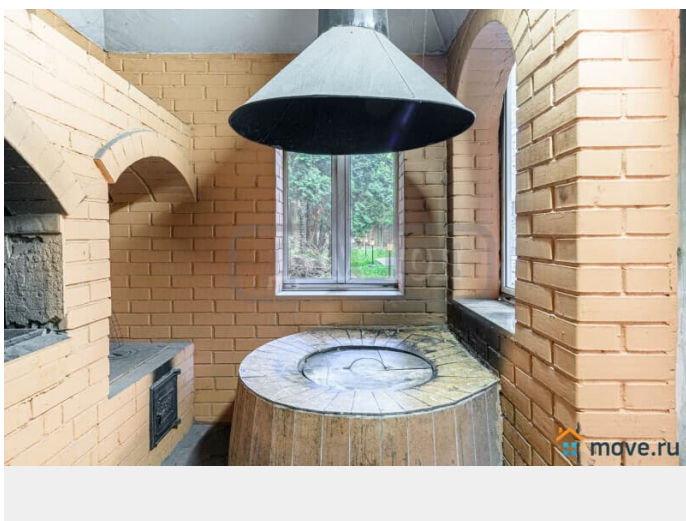

Сдаю

Раздел

[Коттеджи на сутки](#)

кухня, бассейн, бильярд, баня/сауна

Описание

ТОП: 36 Сдается шикарный особняк площадью 1100 кв.м. посуточно и на выходные в закрытом охраняемом коттеджном поселке. Возможна аренда на месяц. Дом находится в 7 км от МКАД по Рублево-Успенскому шоссе. УЧАСТОК: 17 соток. Хвойные и лиственные деревья. Фонтан, терраса, летняя кухня - столовая с тандыром и печью. Гостевой домик с 2 спальнями. Автоматические ворота. Парковка на 5 автомобилей. В ДОМЕ: 8 спален, до 25

для заметок

спальных мест, 2 большие гостиные, большой каминный зал до 45 персон. Терраса на первом и втором этажах. Множество балконов. Кухня с посудой и необходимой техникой. На цокольном этаже отапливаемый гараж на 2 автомобиля. Бильярдная комната. СПА-зона: подогреваемый бассейн, сауна, комната отдыха. РАЗВЛЕЧЕНИЯ: настольный теннис, бильярд, СПА-зона, телевизор, интернет, камин. СТОИМОСТЬ зависит от количества гостей и сезона: Будни от 50000 руб. Сутки выходного дня от 90000 руб. Полный выходные от 120000 руб. Новый год 31.12 - 02.01: от 650000 руб. Заезд после 15:00 выезд до 12:00. ЗАЛОГ (депозит, обеспечительный платеж) от 50000 руб. Оплачивается при заезде, возвращается при выезде. Для Вашего удобства наши коттеджи пронумерованы. Назвав номер топа, Вы получите исчерпывающую информацию по коттеджу.