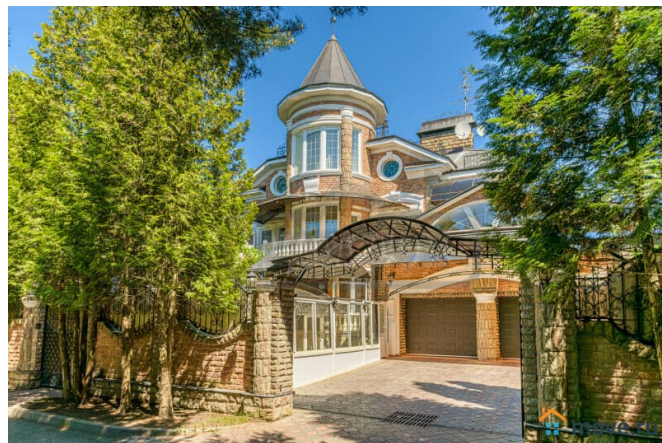

🕒 Создано: 24.08.2024 в 09:16

🔄 Обновлено: 04.05.2026 в 14:01

Екатерина, Дом Топ

79166420525

Подушкино, Ленина

50 000 ₺

Подушкино, Ленина

Шоссе

[Рублево-Успенское](#) ~7 км от МКАД

Коттедж

Количество комнат

8

Общая площадь

1100 м²

Детали объекта

Тип сделки

Сдаю

Раздел

[Коттеджи на сутки](#)

кухня, бассейн, бильярд, баня/сауна

Описание

ТОП: 36 Сдается шикарный особняк площадью 1100 кв.м. посуточно и на выходные в закрытом охраняемом коттеджном поселке. Возможна аренда на месяц. Дом находится в 7 км от МКАД по Рублево-Успенскому шоссе. УЧАСТОК: 17 соток. Хвойные и лиственные деревья. Фонтан, терраса, летняя кухня - столовая с тандыром и печью. Гостевой домик с 2 спальнями. Автоматические ворота. Парковка на 5 автомобилей. В ДОМЕ: 8 спален, до 25

для заметок