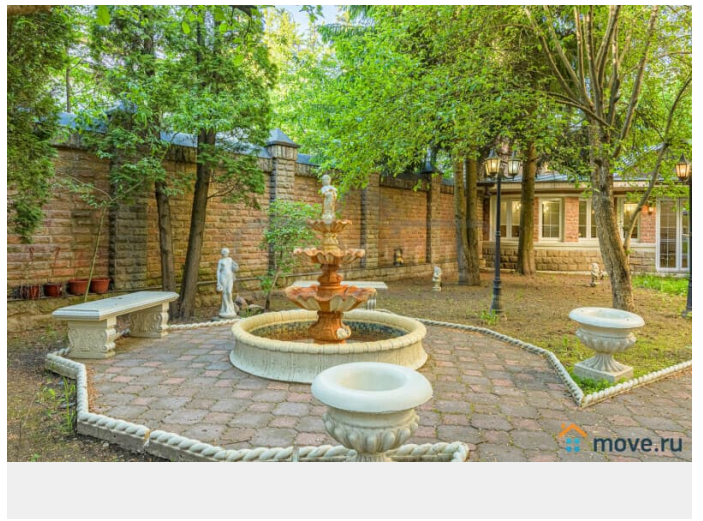

Сдаю

Раздел

[Коттеджи на сутки](#)

кухня, бассейн, бильярд, баня/сауна

Описание

ТОП: 36 Сдается шикарный особняк площадью 1100 кв.м. посуточно и на выходные в закрытом охраняемом коттеджном поселке. Возможна аренда на месяц. Дом находится в 7 км от МКАД по Рублево-Успенскому шоссе. УЧАСТОК: 17 соток. Хвойные и лиственные деревья. Фонтан, терраса, летняя кухня - столовая с тандыром и печью. Гостевой домик с 2 спальнями. Автоматические ворота. Парковка на 5 автомобилей. В ДОМЕ: 8 спален, до 25

для заметок

спальных мест, 2 большие гостиные, большой каминный зал до 45 персон. Терраса на первом и втором этажах. Множество балконов. Кухня с посудой и необходимой техникой. На цокольном этаже отапливаемый гараж на 2 автомобиля. Бильярдная комната. СПА-зона: подогреваемый бассейн, сауна, комната отдыха. РАЗВЛЕЧЕНИЯ: настольный теннис, бильярд, СПА-зона, телевизор, интернет, камин. СТОИМОСТЬ зависит от количества гостей и сезона: Будни от 50000 руб. Сутки выходного дня от 90000 руб. Полный выходные от 120000 руб. Новый год 31.12 - 02.01: от 650000 руб. Заезд после 15:00 выезд до 12:00. ЗАЛОГ (депозит, обеспечительный платеж) от 50000 руб. Оплачивается при заезде, возвращается при выезде. Для Вашего удобства наши коттеджи пронумерованы. Назвав номер топа, Вы получите исчерпывающую информацию по коттеджу.