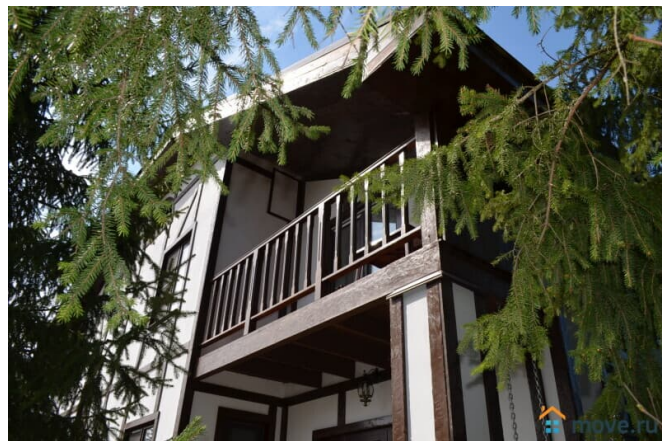

Покров, покров, д 31

18 000 ₺

Покров, покров, д 31

Шоссе

[Ленинградское](#) ~30 км от МКАД

Коттедж

Количество комнат

7

Общая площадь

350 м²

Детали объекта

Тип сделки

Сдаю

Раздел

[Коттеджи на сутки](#)

туалет в доме, душ в доме, кухня, бильярд, баня/сауна

Описание

редставляем вам наш самый новый объект в Жилом Парке Покров — коттедж Покров 5. Дмитровское шоссе 30 км. Дом выполнен в стиле современного шале. В отделке использовано много камня и дерева. Заселившись в этот чудесный дом, вы сразу почувствуете, что вы за городом среди леса. В доме 7 закрытых спален с двуспальными кроватями из сосны, гостиная и большой банкетный зал! На улице среди елей построена прекрасная мангальная зона с

для заметок