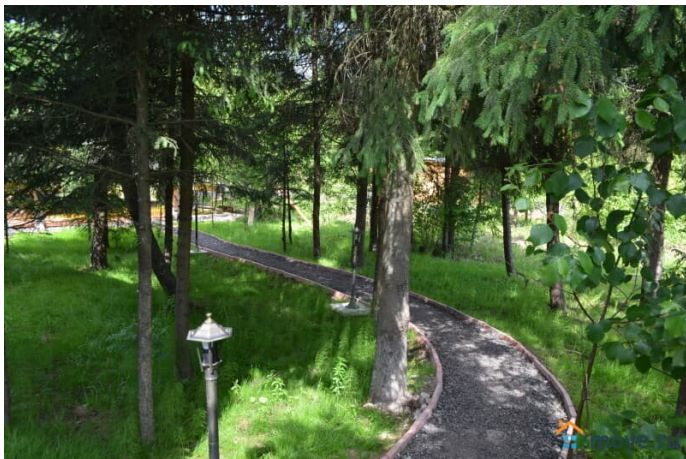

Описание

редставляем вам наш самый новый объект в Жилом Парке Покров — коттедж Покров 5. Дмитровское шоссе 30 км. Дом выполнен в стиле современного шале. В отделке использовано много камня и дерева. Заселившись в этот чудесный дом, вы сразу почувствуете, что вы за городом среди леса. В доме 7 закрытых спален с двуспальными кроватями из сосны, гостиная и большой банкетный зал! На улице среди елей построена прекрасная мангальная зона с

для заметок

крытой террасой. На террасе на улице могут на банкет вместиться до 35 чел. Дом идеально подходит для больших и дружных компаний, для проведения разных мероприятий. Площадка на улице позволяет организовать там и свадьбы, и спортивные мероприятия и просто приятные посиделки с друзьями. Есть детская площадка. Коттедж сдается как посуточно, так и на более длительные периоды. Сауна и бассейн оплачивается отдельно. В стоимость аренды коттеджа у вас включено: полная уборка, вывоз мусора, застеленное постельное белье, полотенца банные и лицевые, тапочки
ДОПОЛНИТЕЛЬНЫЕ УСЛУГИ такие как: трансферы, заказ еды и банкета, услуги повара, дополнительная аренда посуды, праздничный декор помещений многое другое Цена зависит от количества человек и дня недели. Выходные от 40 000.