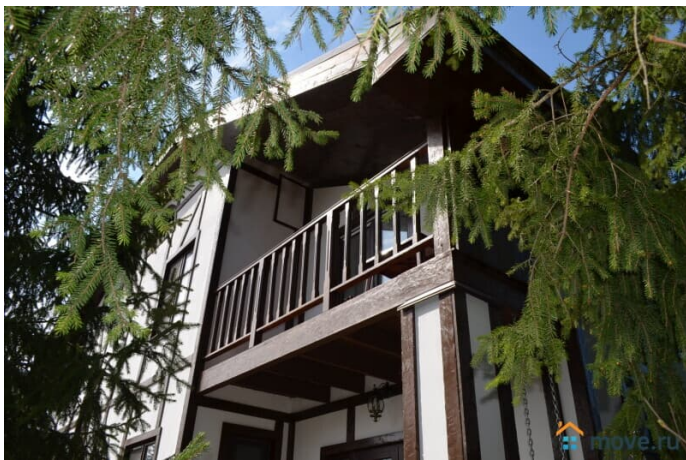

крытой террасой. На террасе на улице могут на банкет вместиться до 35 чел. Дом идеально подходит для больших и дружных компаний, для проведения разных мероприятий. Площадка на улице позволяет организовать там и свадьбы, и спортивные мероприятия и просто приятные посиделки с друзьями. Есть детская площадка. Коттедж сдается как посуточно, так и на более длительные периоды. Сауна и бассейн оплачивается отдельно. В стоимость аренды коттеджа у вас включено: полная уборка, вывоз мусора, застеленное постельное белье, полотенца банные и лицевые, тапочки
ДОПОЛНИТЕЛЬНЫЕ УСЛУГИ такие как: трансферы, заказ еды и банкета, услуги повара, дополнительная аренда посуды, праздничный декор помещений многое другое Цена зависит от количества человек и дня недели. Выходные от 40 000.