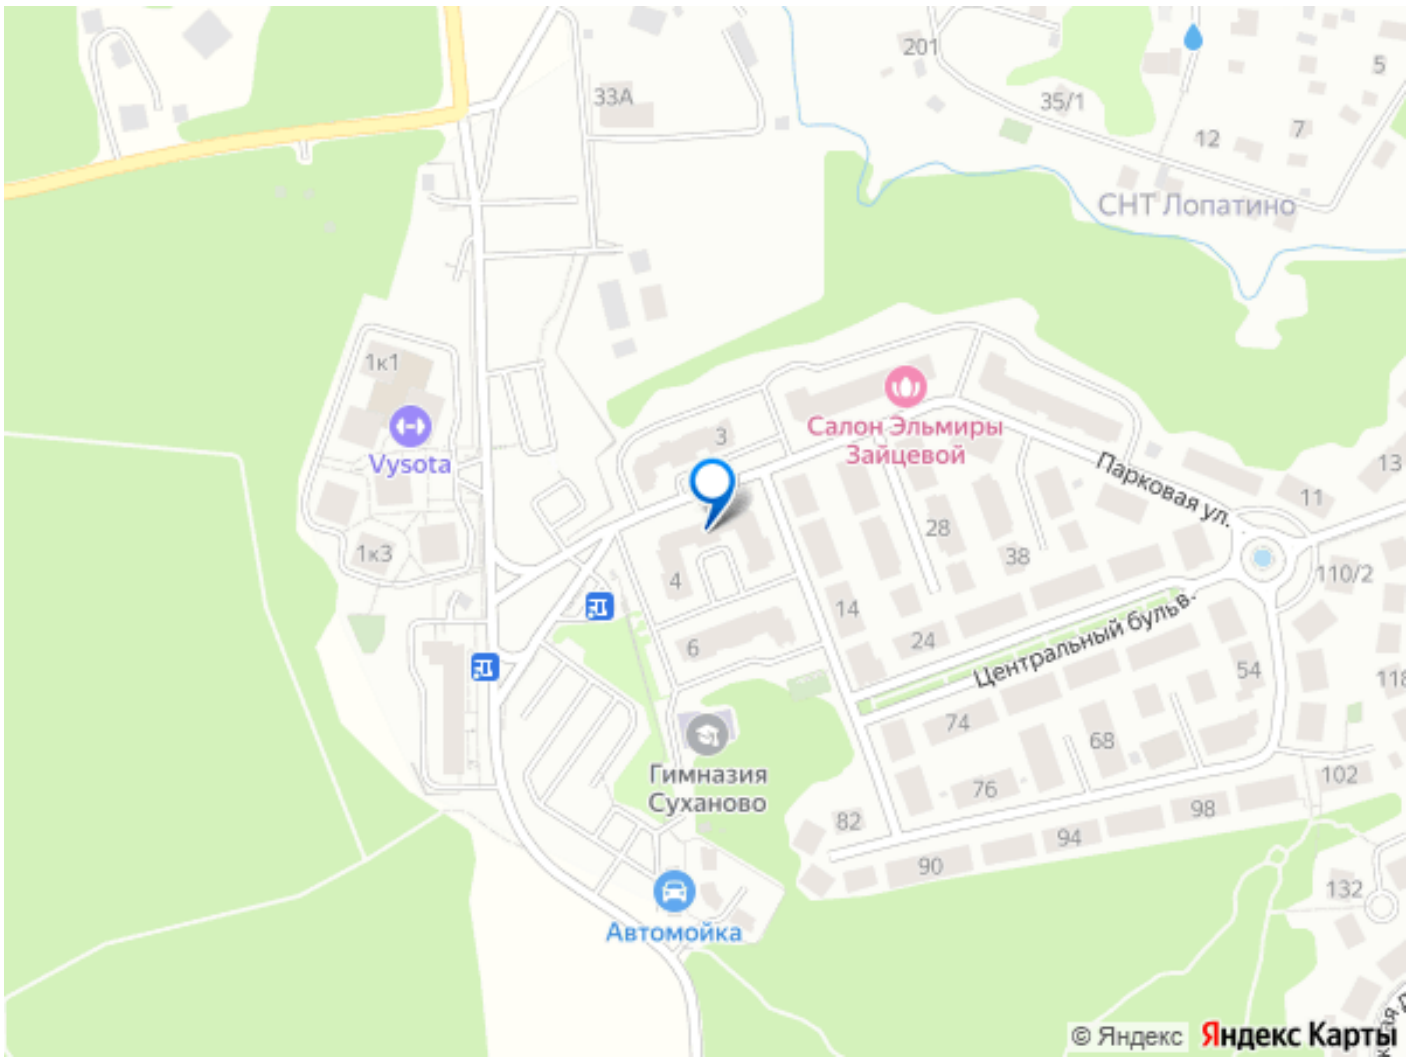

Move.ru - вся недвижимость России