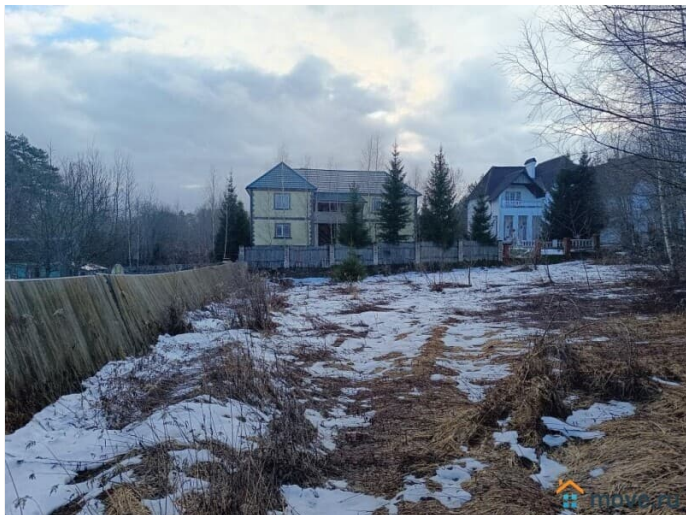

**Поварово, Владимирская**

**6 500 000 ₺**

Поварово, Владимирская

Шоссе

[Ленинградское](#) ~40 км от МКАД

для заметок

**Земельные участки**

Площадь участка

Участок 12 соток ИЖС в д. Поварово, ул. Владимирская. 40 км от МКАД по Ленинградскому шоссе. Электричество, газ и водопровод по границе. Асфальтированный подъезд, соседи живут постоянно. Вся инфраструктура в поселке (школа, детский сад, почта, банки, магазины). Электричка, автобусы и маршрутки до Москвы. 1 собственник. межевание выполнено