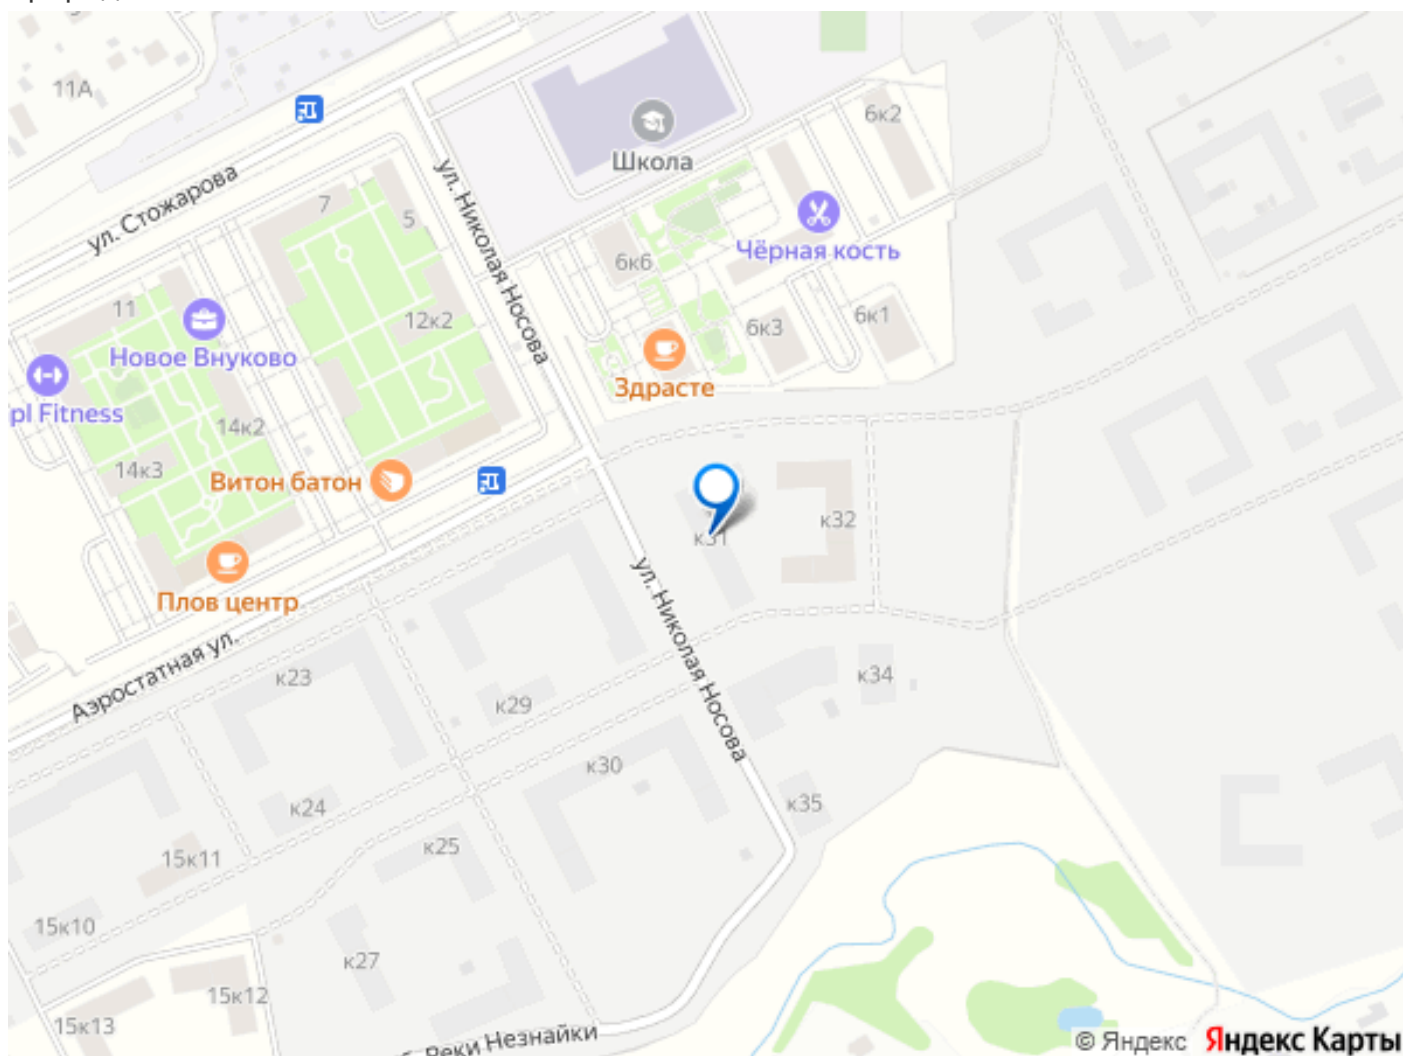

проекта будет построен первый в России Центр Российской Федерации Баскетбола, где будут площадки с трибунами, тренажерный зал, кафе и конференц-зал. Дворы-парки закрыты от машин и посторонних. На территории — прогулочный маршрут вдоль реки Незнайка и набережная с шезлонгами и качелями для отдыха. Также здесь появится плейхаб «Незнайка на Луне», площадь для мероприятий с сухим фонтаном, летним кинотеатром и кафе. В жилом комплексе — монолитные дома высотой от 6 до 14 этажей. Фасады облицованы кирпичом природных оттенков.

Move.ru - вся недвижимость России