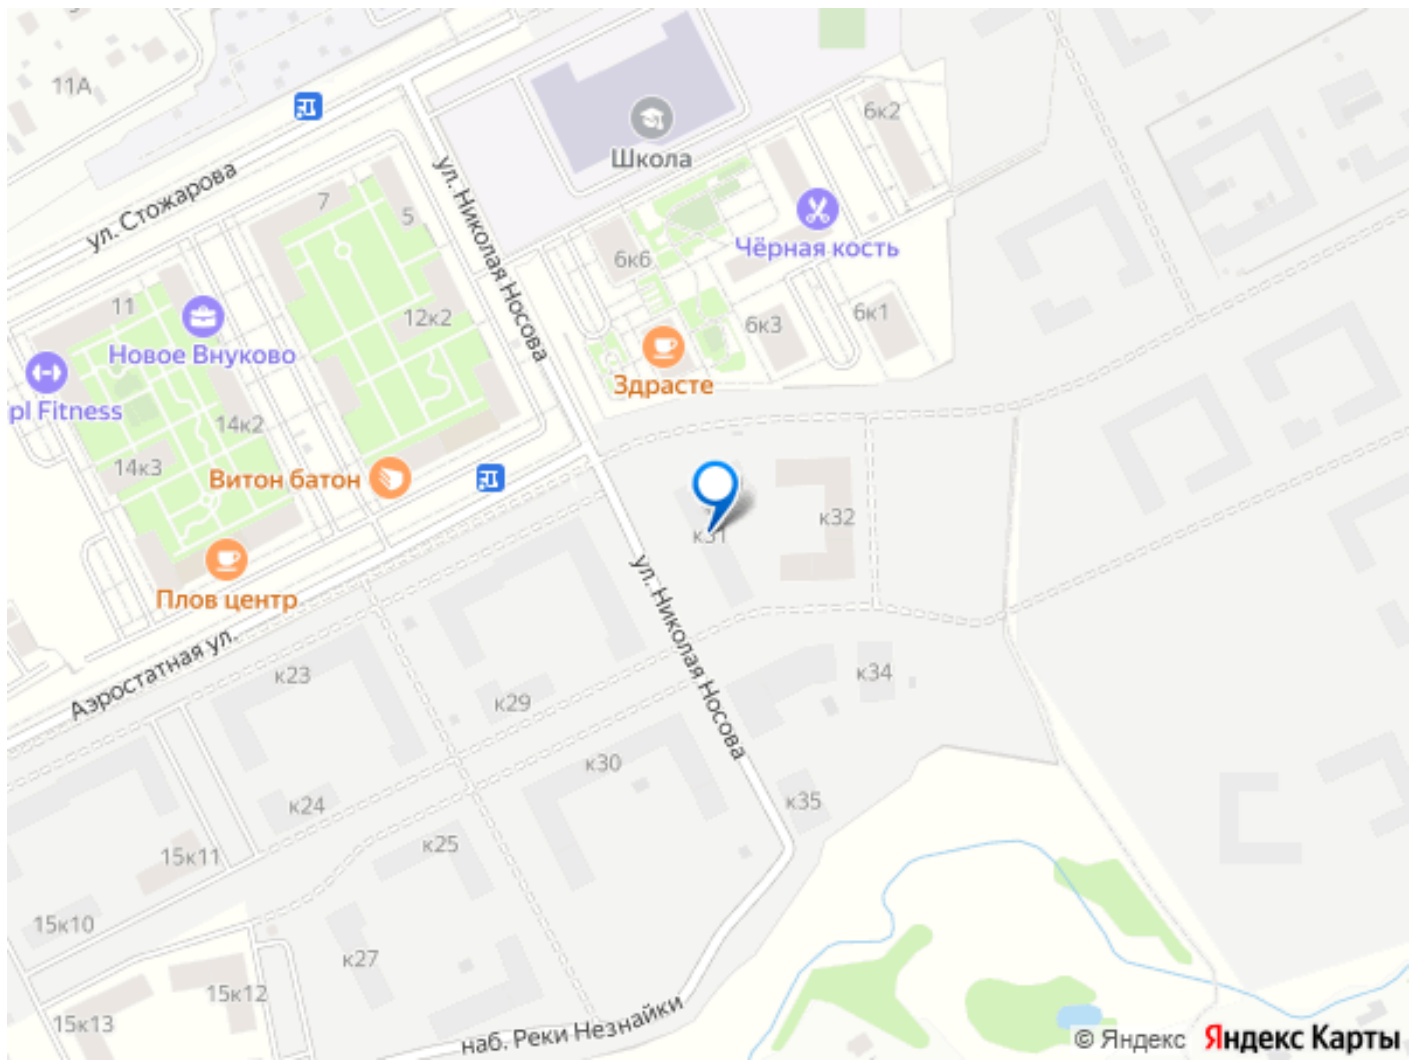

Move.ru - вся недвижимость России