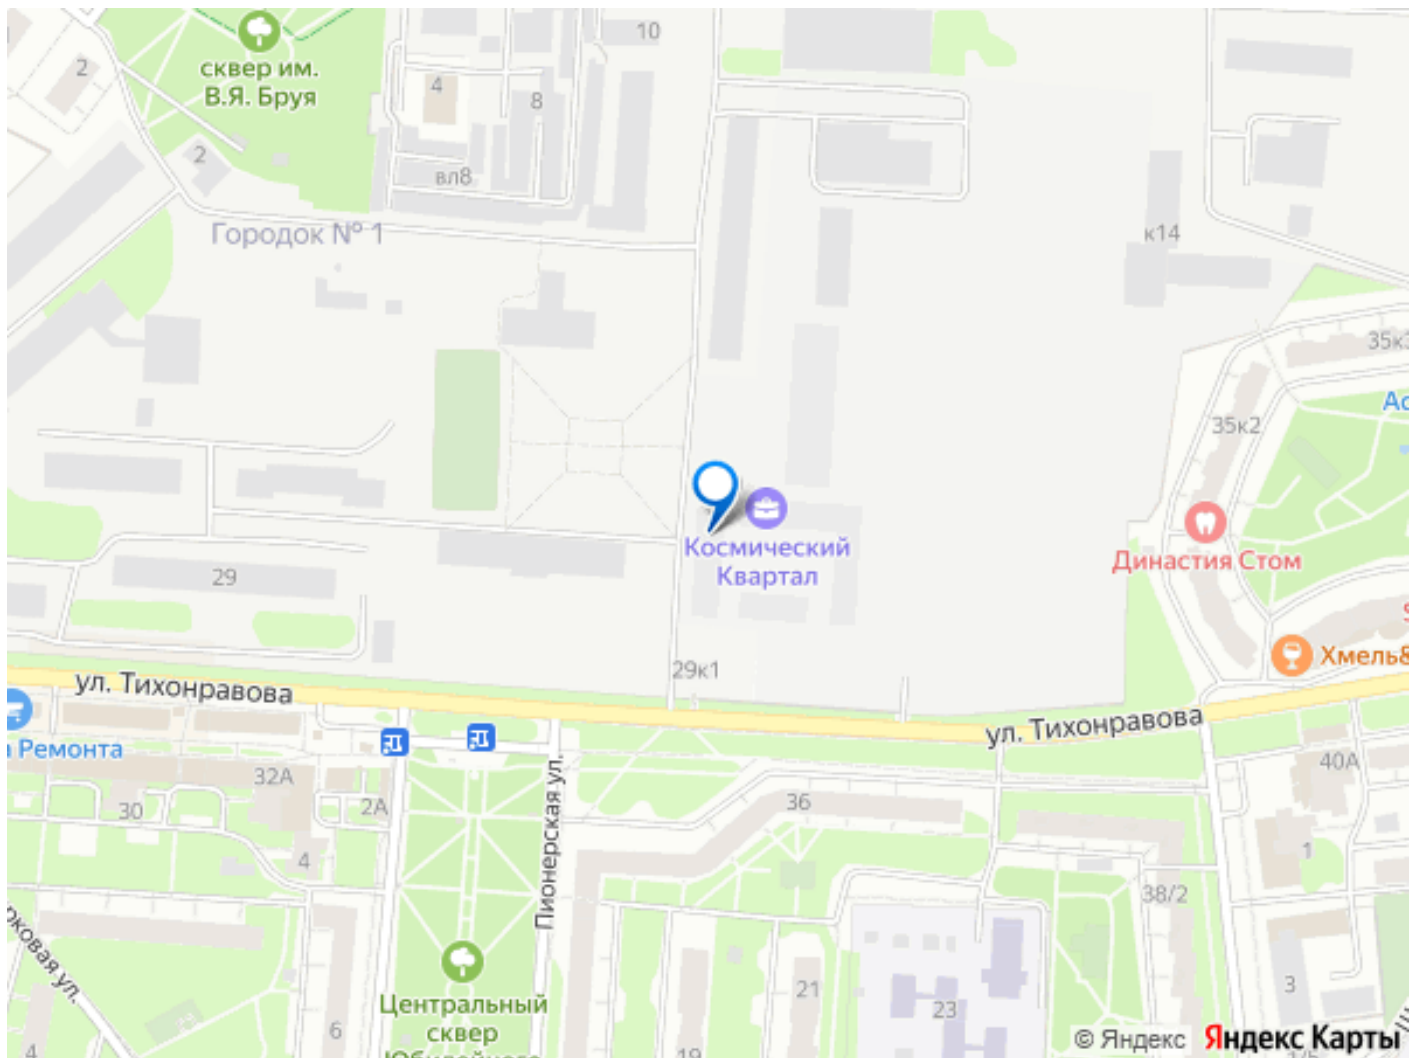

Move.ru - вся недвижимость России