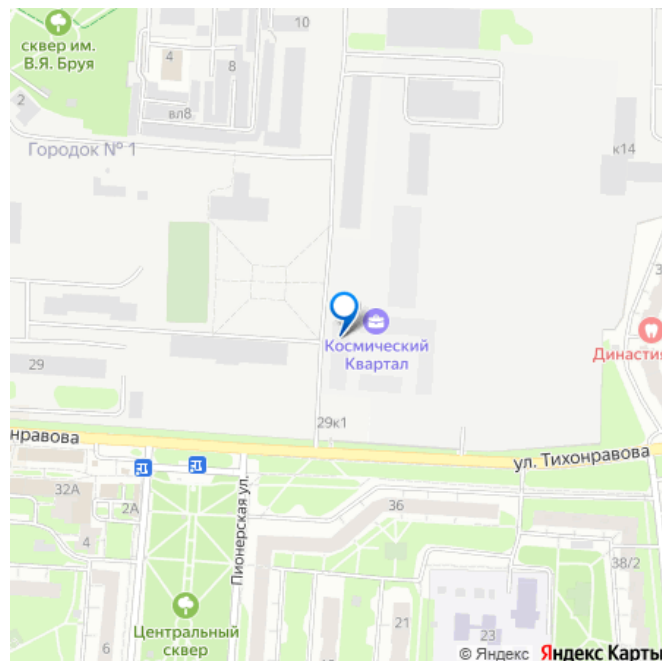

Создано: 14.11.2025 в 03:40

Обновлено: 26.12.2025 в 03:40

<https://move.ru/objects/9286542121>

Группа «Самолет», Группа «Самолет»

7(495)824-25-49

9 420 410 ₺

Шоссе

[Ярославское](#) ~10 км от МКАД

для заметок

Квартира

Количество комнат

1

Высота потолков

2.77 м

Жилая площадь

16.3 м²

Площадь кухни

10.83 м²

Общая площадь

35.38 м²

Этаж

13/16

Детали объекта

Тип сделки

Продам

Раздел

[Квартиры](#)

Строение

Монолитное

Стадия строительства

строится

Квартира в новостройке