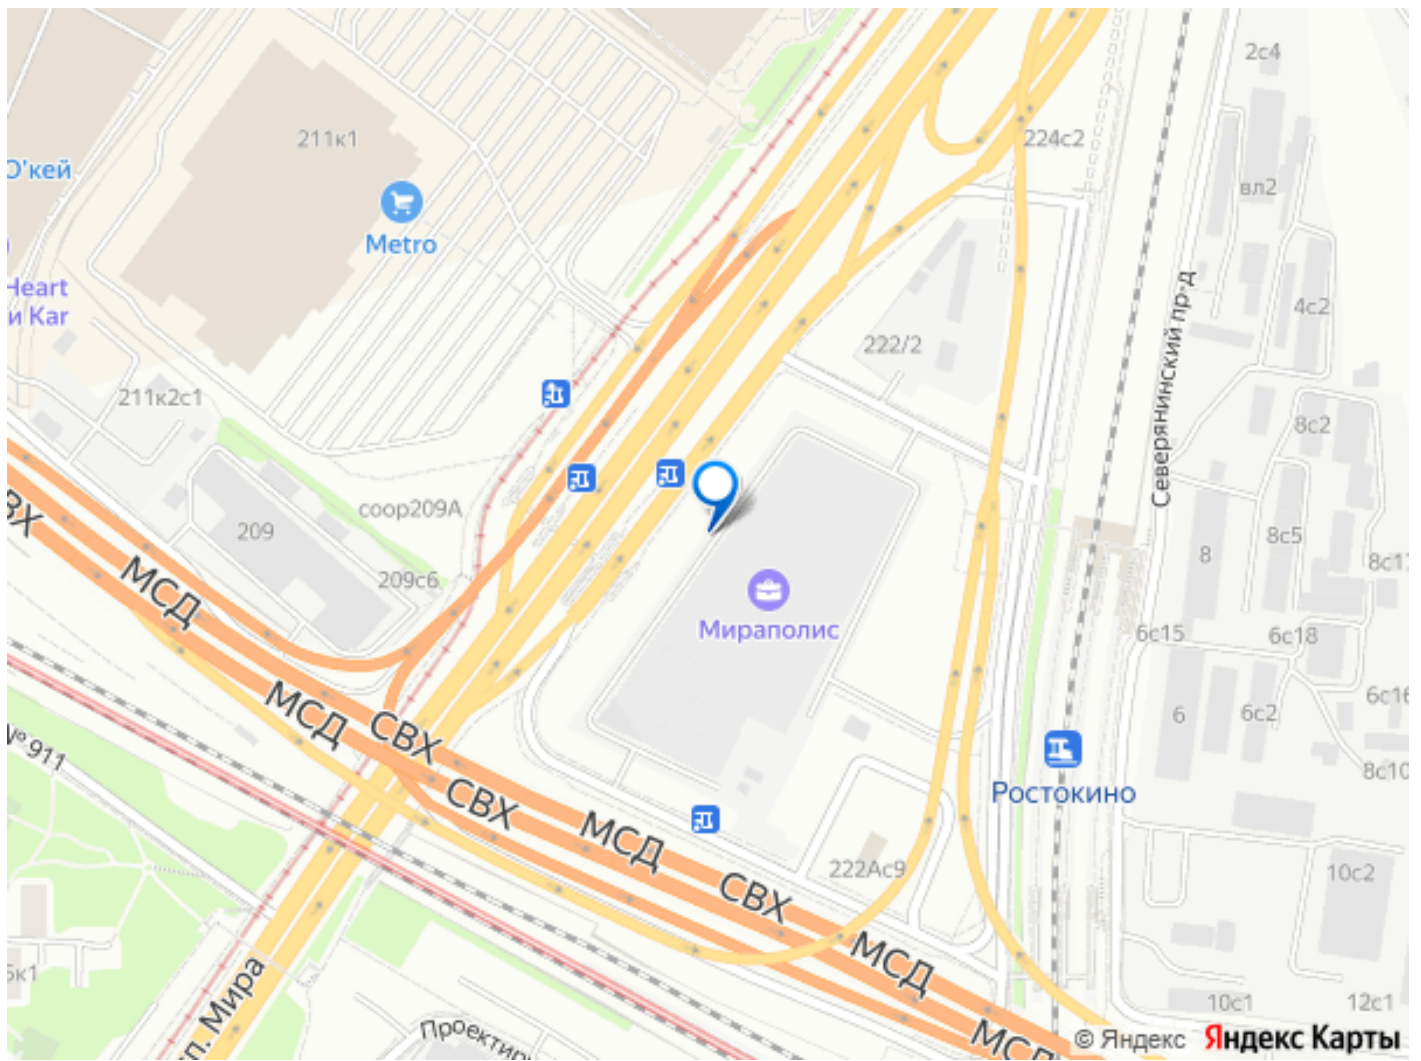

8. Электромонтажные работы: - Вывод кабеля сети интернет и домофона - Монтаж подрозетников выключателей (без механизмов и декоративных накладок) и монтаж розеток - Проводка кабеля интернет к одной из розеток в каждой комнате и на кухню - Проводка силового кабеля к выключателям и розеткам - Проводка силового кабеля и выводы под дальнейшую разводку точечных и декоративных светильников. «Квартал Мираполис расположен на Проспекте мира, в 500 метрах от национального парка Лосиный остров. Развитая инфраструктура, близость к крупным торговым и бизнес-центрам, вузам и медицинским клиникам создает особенный комфорт в повседневной жизни. Удобная локация в 5 минутах на машине от станции метро ВДНХ, в 400 м от МЦК Ростокино и быстрый выезд на главные транспортные магистрали позволяет всего за 25 мин. добраться до центра Москвы.»