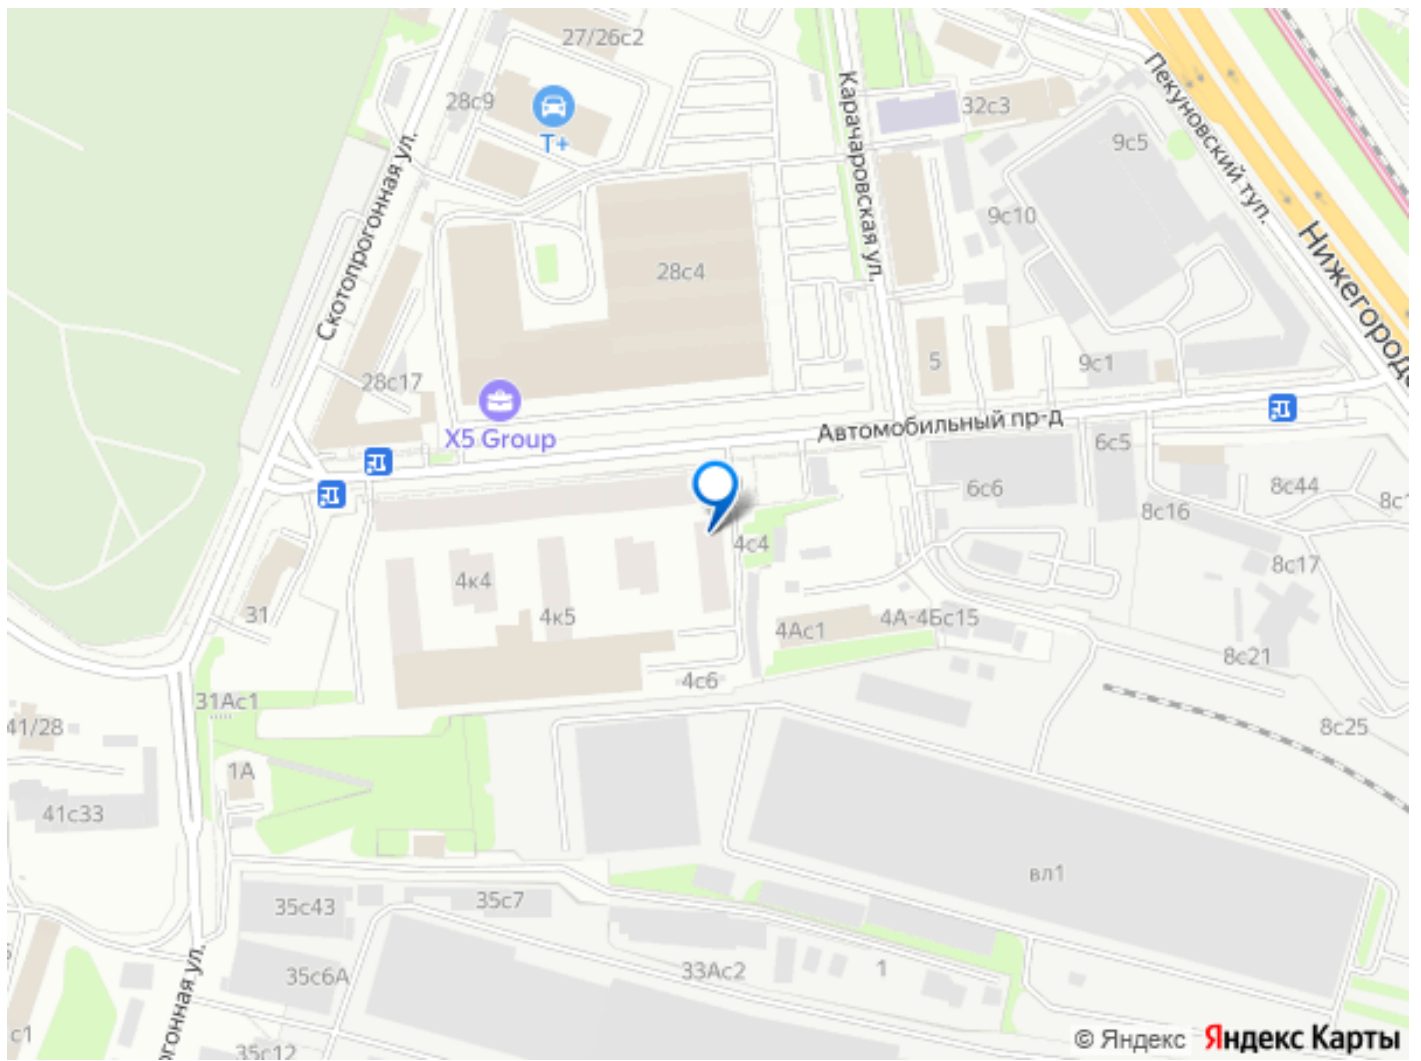

## Описание

Продаётся студия-апартаменты в сданном доме (Корпус 7), срок сдачи: II-кв. 2025, общей площадью 23.4 кв.м., на 14 этаже. N`ice Loft - первый апарт-комплекс в России,

представляющий собой полноценный спортивный кластер. Он станет точкой притяжения и сосредоточения спортивной жизни мегаполиса. Спорт и авторская архитектура выступят вместе на одном поле, чтобы возродить спортивные школы мирового уровня, детские команды во главе с авторитетным тренерским составом и заложить фундамент для новых достижений и ярких побед. Здесь центр притяжения ледовый комплекс с двумя круглогодичными тренировочными площадками и раздевалками с высококачественным оборудованием, сауной и зонами отдыха. Здесь есть все: тренажерные и гимнастические залы, зал общей физической и специализированной хоккейной подготовки, залы групповых занятий, универсальный зал для тенниса, волейбола и баскетбола, а также залы для сквоша. Мы создали этот проект с нуля, взяв самые лучшие решения, присущие лофтам - от высоких потолков и больших окон до свободных планировок. Здесь - нестандартная пластичная архитектура: угловое остекление, клинкерный кирпич и алюминиевые панели, сочетания разных материалов, цветов и фактур. Игра света и теней создают динамический 3D-эффект, из-за которого фасады выглядят почти как полотна ткани. N'ice Loft занял стратегически выгодную позицию для захватывающей динамичной игры - сразу за апарт-комплексом проходит граница центрального административного округа. В окружении N'ice Loft находится сразу несколько парков. Главный из них - Таганский парк - одна из самых старых парковых территорий Москвы. Другое направление приведет вас к Лефортовскому парку, рядом с которым расположена Рогожская слобода.